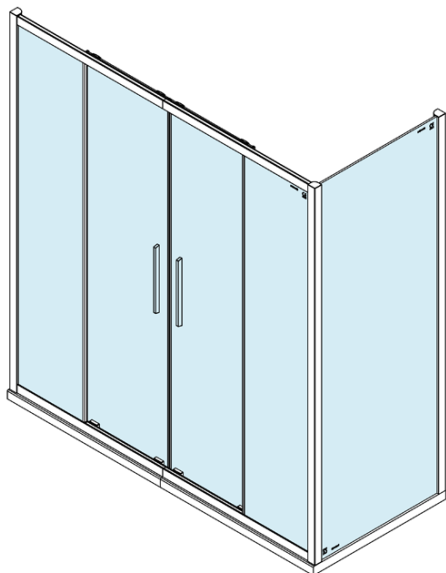

Objednací kód: DL4315

Základní informace

Značka: Polysan
Série: LUCIS LINE

Rozměry

Šířka: 1600 mm
Výška: 2000 mm

Parametry

Barva profilu: Chrom - Leštěný hliník
Tvar: Dveře do niky
Typ otevírání: Posuvné
Šířka vstupu: 610 mm
Typ výplně: Čiré sklo
Úprava skla: Antidrop
Tloušťka skla: 8 mm
Instalační šířka od: 1570 mm
Instalační šířka do: 1610 mm
Vlastnosti: Rámové provedení
Hmotnost / ks: 61.97 kg
Balení: 1 ks
Záruka: 2 roky

Technický list

Model	A	B
DL4215	1470-1510	560
DL4315	1570-1610	610

Model	A	C
DL4215	1470-1510	560
DL4315	1570-1610	610

Model	B
DL3215	670-690
DL3315	770-790
DL3415	870-890
DL3515	970-990