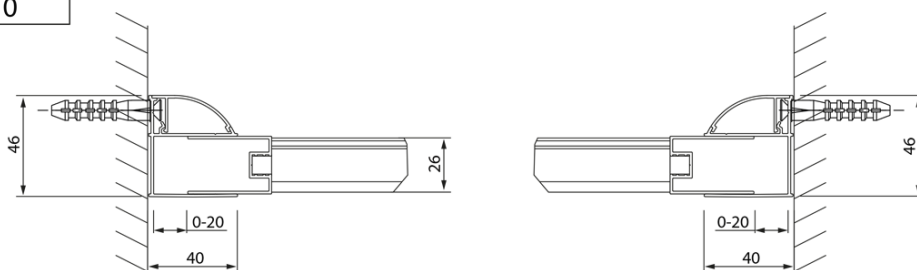

Objednací kód: DL4315

Základní informace

Značka: Polysan
Série: LUCIS LINE

Rozměry

Šířka: 1600 mm
Výška: 2000 mm

Parametry

Barva profilu: Chrom - Leštěný hliník
Tvar: Dveře do niky
Typ otevírání: Posuvné
Šířka vstupu: 610 mm
Typ výplně: Čiré sklo
Úprava skla: Antidrop
Tloušťka skla: 8 mm
Instalační šířka od: 1570 mm
Instalační šířka do: 1610 mm
Vlastnosti: Rámové provedení
Hmotnost / ks: 61.97 kg
Balení: 1 ks
Záruka: 2 roky

Technický list

Model	A	B
DL4215	1470-1510	560
DL4315	1570-1610	610

Model	A	C
DL4215	1470-1510	560
DL4315	1570-1610	610

Model	B
DL3215	670-690
DL3315	770-790
DL3415	870-890
DL3515	970-990