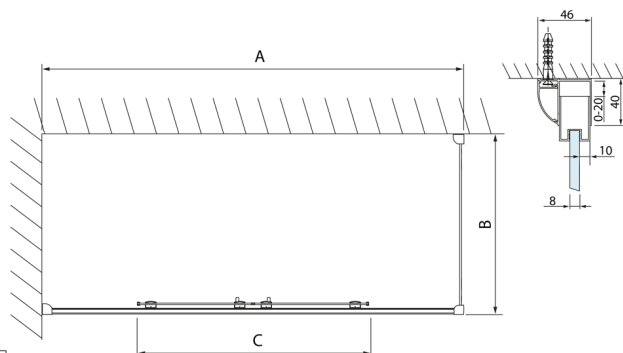

### Rozměry

Šířka: 1600 mm

Výška: 2000 mm

## Technický list

Model	A	B
DL4215	1470-1510	560
DL4315	1570-1610	610

Model	A	C
DL4215	1470-1510	560
DL4315	1570-1610	610

Model	B
DL3215	670-690
DL3315	770-790
DL3415	870-890
DL3515	970-990