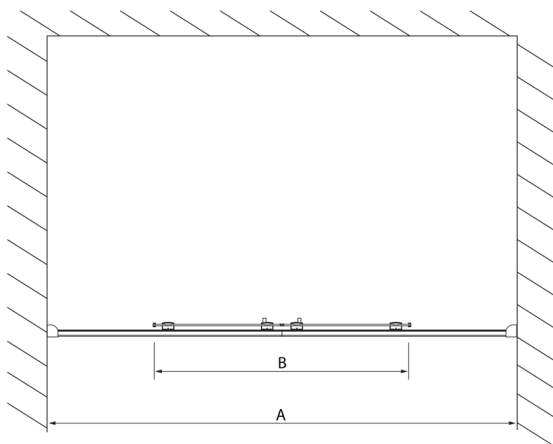

Technický list