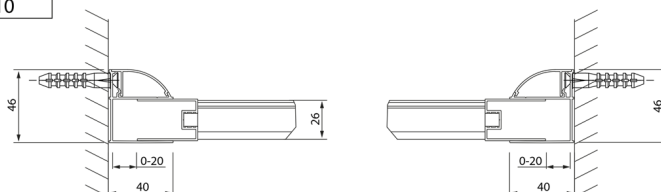

### Rozměry

Šířka: 1600 mm

Výška: 2000 mm

## Technický list

Model	A	B
DL4215	1470-1510	560
DL4315	1570-1610	610

Model	A	C
DL4215	1470-1510	560
DL4315	1570-1610	610

Model	B
DL3215	670-690
DL3315	770-790
DL3415	870-890
DL3515	970-990