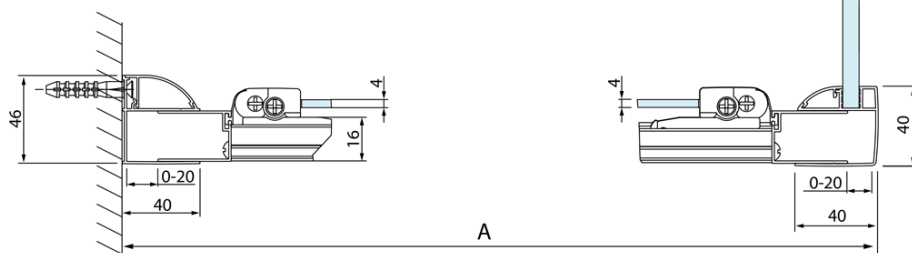

**Objednací kód:** DL3515

**Základní informace**

**Značka:** Polysan  
**Série:** LUCIS LINE

**Rozměry**

**Výška:** 2000 mm  
**Hloubka:** 1000 mm

**Parametry**

**Barva profilu:** Chrom - Leštěný hliník  
**Tvar:** Pevná stěna ke sprchovým dveřím  
**Typ výplně:** Čiré sklo  
**Úprava skla:** Antidrop  
**Tloušťka skla:** 8 mm  
**Hmotnost / ks:** 35.05 kg  
**Balení:** 1 ks  
**Záruka:** 2 roky

Technický list

Model	A	C
DL2715	770-810	575
DL2815	870-910	675

Model	B
DL3215	670-690
DL3315	770-790
DL3415	870-890
DL3515	970-990

Model	A	C
DL4215	1470-1510	560
DL4315	1570-1610	610

Model	B
DL3215	670-690
DL3315	770-790
DL3415	870-890
DL3515	970-990

Model	A	C	D
DL1015	970-1010	375	~437
DL1115	1070-1110	425	~487
DL1215	1170-1210	475	~537
DL1315	1270-1310	525	~587
DL1415	1370-1410	575	~637

Model	B
DL3215	670-690
DL3315	770-790
DL3415	870-890
DL3515	970-990