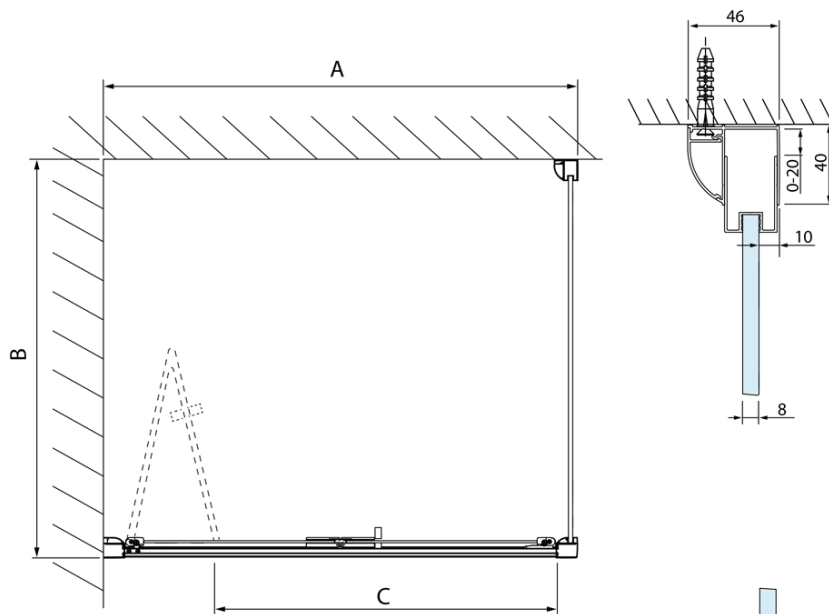

**Objednací kód:** DL3515

**Základní informace**

**Značka:** Polysan  
**Série:** LUCIS LINE

**Rozměry**

**Výška:** 2000 mm  
**Hloubka:** 1000 mm

**Parametry**

**Barva profilu:** Chrom - Leštěný hliník  
**Tvar:** Pevná stěna ke sprchovým dveřím  
**Typ výplně:** Čiré sklo  
**Úprava skla:** Antidrop  
**Tloušťka skla:** 8 mm  
**Hmotnost / ks:** 35.05 kg  
**Balení:** 1 ks  
**Záruka:** 2 roky

Technický list

Model	A	C
DL2715	770-810	575
DL2815	870-910	675

Model	B
DL3215	670-690
DL3315	770-790
DL3415	870-890
DL3515	970-990

Model	A	C
DL4215	1470-1510	560
DL4315	1570-1610	610

Model	B
DL3215	670-690
DL3315	770-790
DL3415	870-890
DL3515	970-990

Model	A	C	D
DL1015	970-1010	375	~437
DL1115	1070-1110	425	~487
DL1215	1170-1210	475	~537
DL1315	1270-1310	525	~587
DL1415	1370-1410	575	~637

Model	B
DL3215	670-690
DL3315	770-790
DL3415	870-890
DL3515	970-990