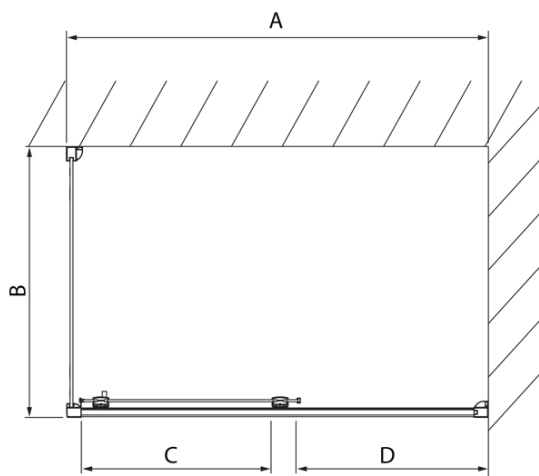

**Objednací kód:** DL3515

**Základní informace**

**Značka:** Polysan  
**Série:** LUCIS LINE

**Rozměry**

**Výška:** 2000 mm  
**Hloubka:** 1000 mm

**Parametry**

**Barva profilu:** Chrom - Leštěný hliník  
**Tvar:** Pevná stěna ke sprchovým dveřím  
**Typ výplně:** Čiré sklo  
**Úprava skla:** Antidrop  
**Tloušťka skla:** 8 mm  
**Hmotnost / ks:** 35.05 kg  
**Balení:** 1 ks  
**Záruka:** 2 roky

Technický list

Model	A	C
DL2715	770-810	575
DL2815	870-910	675

Model	B
DL3215	670-690
DL3315	770-790
DL3415	870-890
DL3515	970-990

Model	A	C
DL4215	1470-1510	560
DL4315	1570-1610	610

Model	B
DL3215	670-690
DL3315	770-790
DL3415	870-890
DL3515	970-990

Model	A	C	D
DL1015	970-1010	375	~437
DL1115	1070-1110	425	~487
DL1215	1170-1210	475	~537
DL1315	1270-1310	525	~587
DL1415	1370-1410	575	~637

Model	B
DL3215	670-690
DL3315	770-790
DL3415	870-890
DL3515	970-990