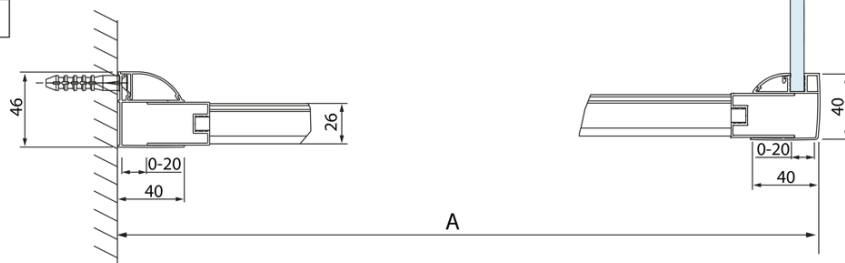

**Objednací kód:** DL3515

**Základní informace**

**Značka:** Polysan  
**Série:** LUCIS LINE

**Rozměry**

**Výška:** 2000 mm  
**Hloubka:** 1000 mm

**Parametry**

**Barva profilu:** Chrom - Leštěný hliník  
**Tvar:** Pevná stěna ke sprchovým dveřím  
**Typ výplně:** Čiré sklo  
**Úprava skla:** Antidrop  
**Tloušťka skla:** 8 mm  
**Hmotnost / ks:** 35.05 kg  
**Balení:** 1 ks  
**Záruka:** 2 roky

Technický list

Model	A	C
DL2715	770-810	575
DL2815	870-910	675

Model	B
DL3215	670-690
DL3315	770-790
DL3415	870-890
DL3515	970-990

Model	A	C
DL4215	1470-1510	560
DL4315	1570-1610	610

Model	B
DL3215	670-690
DL3315	770-790
DL3415	870-890
DL3515	970-990

Model	A	C	D
DL1015	970-1010	375	~437
DL1115	1070-1110	425	~487
DL1215	1170-1210	475	~537
DL1315	1270-1310	525	~587
DL1415	1370-1410	575	~637

Model	B
DL3215	670-690
DL3315	770-790
DL3415	870-890
DL3515	970-990