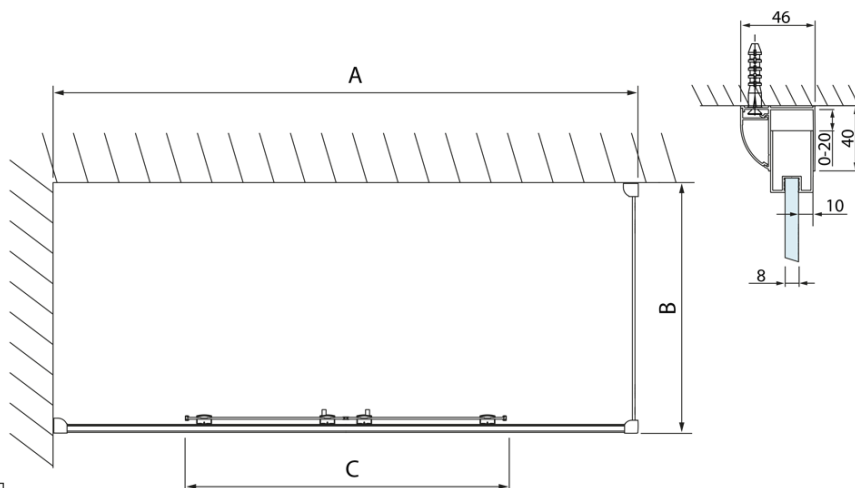

**Objednací kód:** DL3515

**Základní informace**

**Značka:** Polysan  
**Série:** LUCIS LINE

**Rozměry**

**Výška:** 2000 mm  
**Hloubka:** 1000 mm

**Parametry**

**Barva profilu:** Chrom - Leštěný hliník  
**Tvar:** Pevná stěna ke sprchovým dveřím  
**Typ výplně:** Čiré sklo  
**Úprava skla:** Antidrop  
**Tloušťka skla:** 8 mm  
**Hmotnost / ks:** 35.05 kg  
**Balení:** 1 ks  
**Záruka:** 2 roky

Technický list

Model	A	C
DL2715	770-810	575
DL2815	870-910	675

Model	B
DL3215	670-690
DL3315	770-790
DL3415	870-890
DL3515	970-990

Model	A	C
DL4215	1470-1510	560
DL4315	1570-1610	610

Model	B
DL3215	670-690
DL3315	770-790
DL3415	870-890
DL3515	970-990

Model	A	C	D
DL1015	970-1010	375	~437
DL1115	1070-1110	425	~487
DL1215	1170-1210	475	~537
DL1315	1270-1310	525	~587
DL1415	1370-1410	575	~637

Model	B
DL3215	670-690
DL3315	770-790
DL3415	870-890
DL3515	970-990