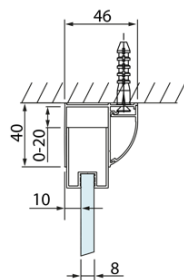

**Objednací kód:** DL3515

**Základní informace**

**Značka:** Polysan  
**Série:** LUCIS LINE

**Rozměry**

**Výška:** 2000 mm  
**Hloubka:** 1000 mm

**Parametry**

**Barva profilu:** Chrom - Leštěný hliník  
**Tvar:** Pevná stěna ke sprchovým dveřím  
**Typ výplně:** Čiré sklo  
**Úprava skla:** Antidrop  
**Tloušťka skla:** 8 mm  
**Hmotnost / ks:** 35.05 kg  
**Balení:** 1 ks  
**Záruka:** 2 roky

Technický list

Model	A	C
DL2715	770-810	575
DL2815	870-910	675

Model	B
DL3215	670-690
DL3315	770-790
DL3415	870-890
DL3515	970-990

Model	A	C
DL4215	1470-1510	560
DL4315	1570-1610	610

Model	B
DL3215	670-690
DL3315	770-790
DL3415	870-890
DL3515	970-990

Model	A	C	D
DL1015	970-1010	375	~437
DL1115	1070-1110	425	~487
DL1215	1170-1210	475	~537
DL1315	1270-1310	525	~587
DL1415	1370-1410	575	~637

Model	B
DL3215	670-690
DL3315	770-790
DL3415	870-890
DL3515	970-990