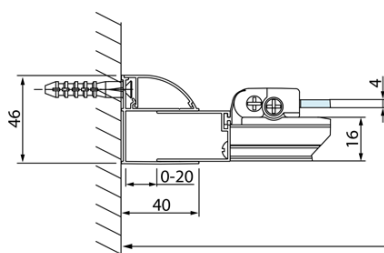

Objednací kód: DL3515

**Základní informace**

Značka: Polysan  
Série: LUCIS LINE

**Rozměry**

Výška: 2000 mm  
Hloubka: 1000 mm

**Parametry**

Barva profilu: Chrom - Leštěný hliník  
Tvar: Pevná stěna ke sprchovým dveřím  
Typ výplně: Čiré sklo  
Úprava skla: Antidrop  
Tloušťka skla: 8 mm  
Hmotnost / ks: 35.05 kg  
Balení: 1 ks  
Záruka: 2 roky

Technický list

| Model  | A       | C   |
|--------|---------|-----|
| DL2715 | 770-810 | 575 |
| DL2815 | 870-910 | 675 |

| Model  | B       |
|--------|---------|
| DL3215 | 670-690 |
| DL3315 | 770-790 |
| DL3415 | 870-890 |
| DL3515 | 970-990 |

| Model  | A         | C   |
|--------|-----------|-----|
| DL4215 | 1470-1510 | 560 |
| DL4315 | 1570-1610 | 610 |

| Model  | B       |
|--------|---------|
| DL3215 | 670-690 |
| DL3315 | 770-790 |
| DL3415 | 870-890 |
| DL3515 | 970-990 |

| Model  | A         | C   | D    |
|--------|-----------|-----|------|
| DL1015 | 970-1010  | 375 | ~437 |
| DL1115 | 1070-1110 | 425 | ~487 |
| DL1215 | 1170-1210 | 475 | ~537 |
| DL1315 | 1270-1310 | 525 | ~587 |
| DL1415 | 1370-1410 | 575 | ~637 |