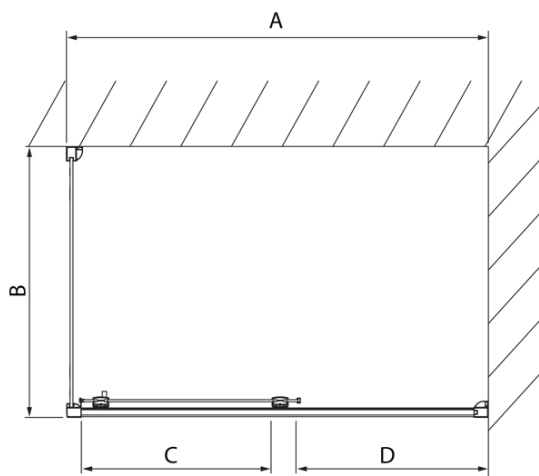

Objednací kód: DL3515

**Základní informace**

Značka: Polysan  
Série: LUCIS LINE

**Rozměry**

Výška: 2000 mm  
Hloubka: 1000 mm

**Parametry**

Barva profilu: Chrom - Leštěný hliník  
Tvar: Pevná stěna ke sprchovým dveřím  
Typ výplně: Čiré sklo  
Úprava skla: Antidrop  
Tloušťka skla: 8 mm  
Hmotnost / ks: 35.05 kg  
Balení: 1 ks  
Záruka: 2 roky

Technický list

| Model  | A       | C   |
|--------|---------|-----|
| DL2715 | 770-810 | 575 |
| DL2815 | 870-910 | 675 |

| Model  | B       |
|--------|---------|
| DL3215 | 670-690 |
| DL3315 | 770-790 |
| DL3415 | 870-890 |
| DL3515 | 970-990 |

| Model  | A         | C   |
|--------|-----------|-----|
| DL4215 | 1470-1510 | 560 |
| DL4315 | 1570-1610 | 610 |

| Model  | B       |
|--------|---------|
| DL3215 | 670-690 |
| DL3315 | 770-790 |
| DL3415 | 870-890 |
| DL3515 | 970-990 |

| Model  | A         | C   | D    |
|--------|-----------|-----|------|
| DL1015 | 970-1010  | 375 | ~437 |
| DL1115 | 1070-1110 | 425 | ~487 |
| DL1215 | 1170-1210 | 475 | ~537 |
| DL1315 | 1270-1310 | 525 | ~587 |
| DL1415 | 1370-1410 | 575 | ~637 |