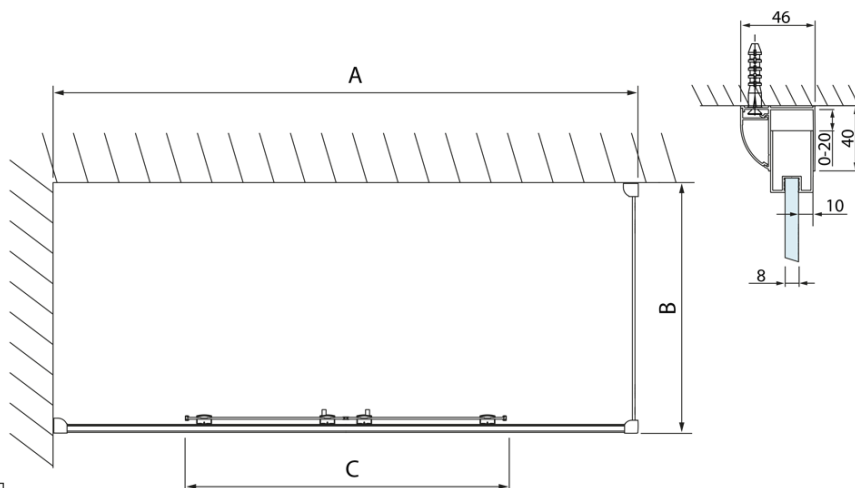

Objednací kód: DL3515

**Základní informace**

Značka: Polysan  
Série: LUCIS LINE

**Rozměry**

Výška: 2000 mm  
Hloubka: 1000 mm

**Parametry**

Barva profilu: Chrom - Leštěný hliník  
Tvar: Pevná stěna ke sprchovým dveřím  
Typ výplně: Čiré sklo  
Úprava skla: Antidrop  
Tloušťka skla: 8 mm  
Hmotnost / ks: 35.05 kg  
Balení: 1 ks  
Záruka: 2 roky

Technický list

| Model  | A       | C   |
|--------|---------|-----|
| DL2715 | 770-810 | 575 |
| DL2815 | 870-910 | 675 |

| Model  | B       |
|--------|---------|
| DL3215 | 670-690 |
| DL3315 | 770-790 |
| DL3415 | 870-890 |
| DL3515 | 970-990 |

| Model  | A         | C   |
|--------|-----------|-----|
| DL4215 | 1470-1510 | 560 |
| DL4315 | 1570-1610 | 610 |

| Model  | B       |
|--------|---------|
| DL3215 | 670-690 |
| DL3315 | 770-790 |
| DL3415 | 870-890 |
| DL3515 | 970-990 |

| Model  | A         | C   | D    |
|--------|-----------|-----|------|
| DL1015 | 970-1010  | 375 | ~437 |
| DL1115 | 1070-1110 | 425 | ~487 |
| DL1215 | 1170-1210 | 475 | ~537 |
| DL1315 | 1270-1310 | 525 | ~587 |
| DL1415 | 1370-1410 | 575 | ~637 |