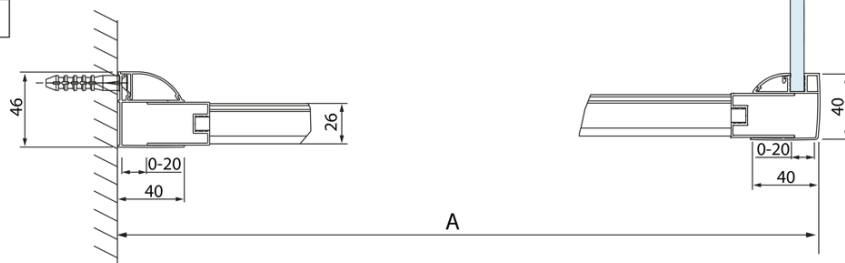

Objednací kód: DL3515

**Základní informace**

Značka: Polysan  
Série: LUCIS LINE

**Rozměry**

Výška: 2000 mm  
Hloubka: 1000 mm

**Parametry**

Barva profilu: Chrom - Leštěný hliník  
Tvar: Pevná stěna ke sprchovým dveřím  
Typ výplně: Čiré sklo  
Úprava skla: Antidrop  
Tloušťka skla: 8 mm  
Hmotnost / ks: 35.05 kg  
Balení: 1 ks  
Záruka: 2 roky

Technický list

| Model  | A       | C   |
|--------|---------|-----|
| DL2715 | 770-810 | 575 |
| DL2815 | 870-910 | 675 |

| Model  | B       |
|--------|---------|
| DL3215 | 670-690 |
| DL3315 | 770-790 |
| DL3415 | 870-890 |
| DL3515 | 970-990 |

| Model  | A         | C   |
|--------|-----------|-----|
| DL4215 | 1470-1510 | 560 |
| DL4315 | 1570-1610 | 610 |

| Model  | B       |
|--------|---------|
| DL3215 | 670-690 |
| DL3315 | 770-790 |
| DL3415 | 870-890 |
| DL3515 | 970-990 |

| Model  | A         | C   | D    |
|--------|-----------|-----|------|
| DL1015 | 970-1010  | 375 | ~437 |
| DL1115 | 1070-1110 | 425 | ~487 |
| DL1215 | 1170-1210 | 475 | ~537 |
| DL1315 | 1270-1310 | 525 | ~587 |
| DL1415 | 1370-1410 | 575 | ~637 |