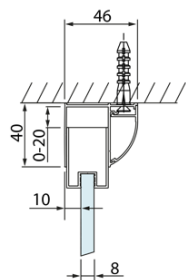

Objednací kód: DL3515

**Základní informace**

Značka: Polysan  
Série: LUCIS LINE

**Rozměry**

Výška: 2000 mm  
Hloubka: 1000 mm

**Parametry**

Barva profilu: Chrom - Leštěný hliník  
Tvar: Pevná stěna ke sprchovým dveřím  
Typ výplně: Čiré sklo  
Úprava skla: Antidrop  
Tloušťka skla: 8 mm  
Hmotnost / ks: 35.05 kg  
Balení: 1 ks  
Záruka: 2 roky

Technický list

| Model  | A       | C   |
|--------|---------|-----|
| DL2715 | 770-810 | 575 |
| DL2815 | 870-910 | 675 |

| Model  | B       |
|--------|---------|
| DL3215 | 670-690 |
| DL3315 | 770-790 |
| DL3415 | 870-890 |
| DL3515 | 970-990 |

| Model  | A         | C   |
|--------|-----------|-----|
| DL4215 | 1470-1510 | 560 |
| DL4315 | 1570-1610 | 610 |

| Model  | B       |
|--------|---------|
| DL3215 | 670-690 |
| DL3315 | 770-790 |
| DL3415 | 870-890 |
| DL3515 | 970-990 |

| Model  | A         | C   | D    |
|--------|-----------|-----|------|
| DL1015 | 970-1010  | 375 | ~437 |
| DL1115 | 1070-1110 | 425 | ~487 |
| DL1215 | 1170-1210 | 475 | ~537 |
| DL1315 | 1270-1310 | 525 | ~587 |
| DL1415 | 1370-1410 | 575 | ~637 |