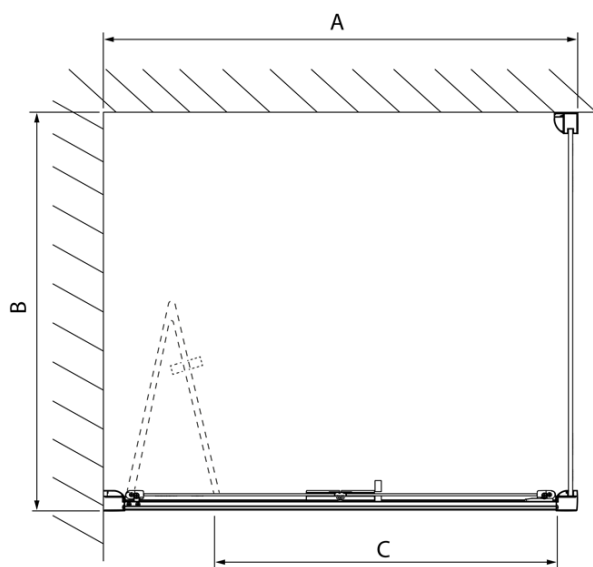

Objednací kód: DL3515

**Základní informace**

Značka: Polysan  
Série: LUCIS LINE

**Rozměry**

Výška: 2000 mm  
Hloubka: 1000 mm

**Parametry**

Barva profilu: Chrom - Leštěný hliník  
Tvar: Pevná stěna ke sprchovým dveřím  
Typ výplně: Čiré sklo  
Úprava skla: Antidrop  
Tloušťka skla: 8 mm  
Hmotnost / ks: 35.05 kg  
Balení: 1 ks  
Záruka: 2 roky

Technický list

| Model  | A       | C   |
|--------|---------|-----|
| DL2715 | 770-810 | 575 |
| DL2815 | 870-910 | 675 |

| Model  | B       |
|--------|---------|
| DL3215 | 670-690 |
| DL3315 | 770-790 |
| DL3415 | 870-890 |
| DL3515 | 970-990 |