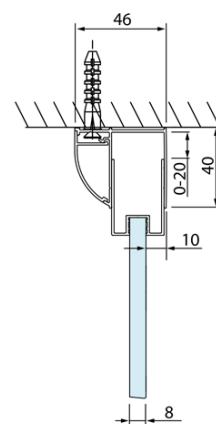

Objednací kód: DL3515

**Základní informace**

Značka: Polysan  
Série: LUCIS LINE

**Rozměry**

Výška: 2000 mm  
Hloubka: 1000 mm

**Parametry**

Barva profilu: Chrom - Leštěný hliník  
Tvar: Pevná stěna ke sprchovým dveřím  
Typ výplně: Čiré sklo  
Úprava skla: Antidrop  
Tloušťka skla: 8 mm  
Hmotnost / ks: 35.05 kg  
Balení: 1 ks  
Záruka: 2 roky

Technický list

| Model  | A       | C   |
|--------|---------|-----|
| DL2715 | 770-810 | 575 |
| DL2815 | 870-910 | 675 |

| Model  | B       |
|--------|---------|
| DL3215 | 670-690 |
| DL3315 | 770-790 |
| DL3415 | 870-890 |
| DL3515 | 970-990 |

| Model  | A         | C   |
|--------|-----------|-----|
| DL4215 | 1470-1510 | 560 |
| DL4315 | 1570-1610 | 610 |

| Model  | B       |
|--------|---------|
| DL3215 | 670-690 |
| DL3315 | 770-790 |
| DL3415 | 870-890 |
| DL3515 | 970-990 |

| Model  | A         | C   | D    |
|--------|-----------|-----|------|
| DL1015 | 970-1010  | 375 | ~437 |
| DL1115 | 1070-1110 | 425 | ~487 |
| DL1215 | 1170-1210 | 475 | ~537 |
| DL1315 | 1270-1310 | 525 | ~587 |
| DL1415 | 1370-1410 | 575 | ~637 |