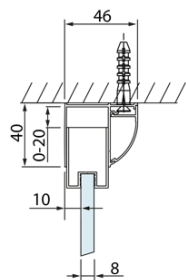

Objednací kód: DL3515

Základní informace

Značka: Polysan
Série: LUCIS LINE

Rozměry

Výška: 2000 mm
Hloubka: 1000 mm

Parametry

Barva profilu: Chrom - Leštěný hliník
Tvar: Pevná stěna ke sprchovým dveřím
Typ výplně: Čiré sklo
Úprava skla: Antidrop
Tloušťka skla: 8 mm
Hmotnost / ks: 35.05 kg
Balení: 1 ks
Záruka: 2 roky

Technický list

Model	A	C
DL2715	770-810	575
DL2815	870-910	675

Model	B
DL3215	670-690
DL3315	770-790
DL3415	870-890
DL3515	970-990

Model	A	C
DL4215	1470-1510	560
DL4315	1570-1610	610

Model	B
DL3215	670-690
DL3315	770-790
DL3415	870-890
DL3515	970-990

Model	A	C	D
DL1015	970-1010	375	~437
DL1115	1070-1110	425	~487
DL1215	1170-1210	475	~537
DL1315	1270-1310	525	~587
DL1415	1370-1410	575	~637

Model	B
DL3215	670-690
DL3315	770-790
DL3415	870-890
DL3515	970-990