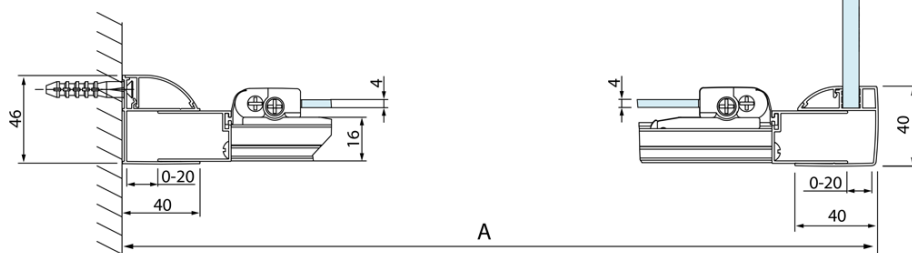

Objednací kód: DL3515

Základní informace

Značka: Polysan
Série: LUCIS LINE

Rozměry

Výška: 2000 mm
Hloubka: 1000 mm

Parametry

Barva profilu: Chrom - Leštěný hliník
Tvar: Pevná stěna ke sprchovým dveřím
Typ výplně: Čiré sklo
Úprava skla: Antidrop
Tloušťka skla: 8 mm
Hmotnost / ks: 35.05 kg
Balení: 1 ks
Záruka: 2 roky

Technický list

Model	A	C
DL2715	770-810	575
DL2815	870-910	675

Model	B
DL3215	670-690
DL3315	770-790
DL3415	870-890
DL3515	970-990

Model	A	C
DL4215	1470-1510	560
DL4315	1570-1610	610

Model	B
DL3215	670-690
DL3315	770-790
DL3415	870-890
DL3515	970-990

Model	A	C	D
DL1015	970-1010	375	~437
DL1115	1070-1110	425	~487
DL1215	1170-1210	475	~537
DL1315	1270-1310	525	~587
DL1415	1370-1410	575	~637

Model	B
DL3215	670-690
DL3315	770-790
DL3415	870-890
DL3515	970-990