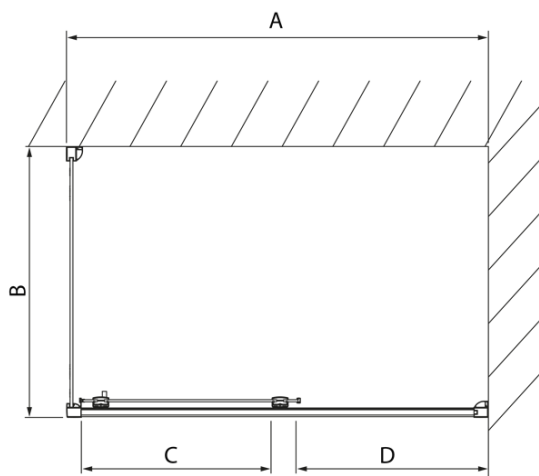

Objednací kód: DL3515

Základní informace

Značka: Polysan
Série: LUCIS LINE

Rozměry

Výška: 2000 mm
Hloubka: 1000 mm

Parametry

Barva profilu: Chrom - Leštěný hliník
Tvar: Pevná stěna ke sprchovým dveřím
Typ výplně: Čiré sklo
Úprava skla: Antidrop
Tloušťka skla: 8 mm
Hmotnost / ks: 35.05 kg
Balení: 1 ks
Záruka: 2 roky

Technický list

Model	A	C
DL2715	770-810	575
DL2815	870-910	675

Model	B
DL3215	670-690
DL3315	770-790
DL3415	870-890
DL3515	970-990

Model	A	C
DL4215	1470-1510	560
DL4315	1570-1610	610

Model	B
DL3215	670-690
DL3315	770-790
DL3415	870-890
DL3515	970-990

Model	A	C	D
DL1015	970-1010	375	~437
DL1115	1070-1110	425	~487
DL1215	1170-1210	475	~537
DL1315	1270-1310	525	~587
DL1415	1370-1410	575	~637

Model	B
DL3215	670-690
DL3315	770-790
DL3415	870-890
DL3515	970-990