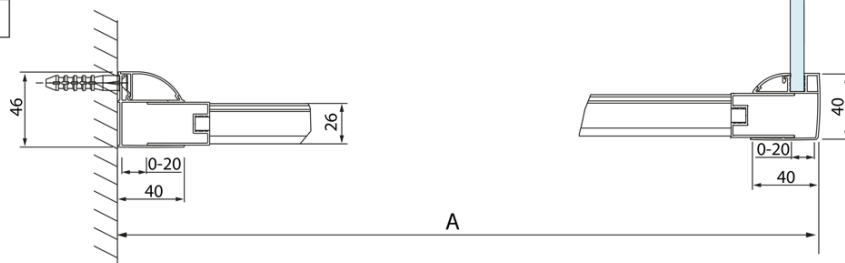

Objednací kód: DL3515

Základní informace

Značka: Polysan
Série: LUCIS LINE

Rozměry

Výška: 2000 mm
Hloubka: 1000 mm

Parametry

Barva profilu: Chrom - Leštěný hliník
Tvar: Pevná stěna ke sprchovým dveřím
Typ výplně: Čiré sklo
Úprava skla: Antidrop
Tloušťka skla: 8 mm
Hmotnost / ks: 35.05 kg
Balení: 1 ks
Záruka: 2 roky

Technický list

Model	A	C
DL2715	770-810	575
DL2815	870-910	675

Model	B
DL3215	670-690
DL3315	770-790
DL3415	870-890
DL3515	970-990

Model	A	C
DL4215	1470-1510	560
DL4315	1570-1610	610

Model	B
DL3215	670-690
DL3315	770-790
DL3415	870-890
DL3515	970-990

Model	A	C	D
DL1015	970-1010	375	~437
DL1115	1070-1110	425	~487
DL1215	1170-1210	475	~537
DL1315	1270-1310	525	~587
DL1415	1370-1410	575	~637

Model	B
DL3215	670-690
DL3315	770-790
DL3415	870-890
DL3515	970-990