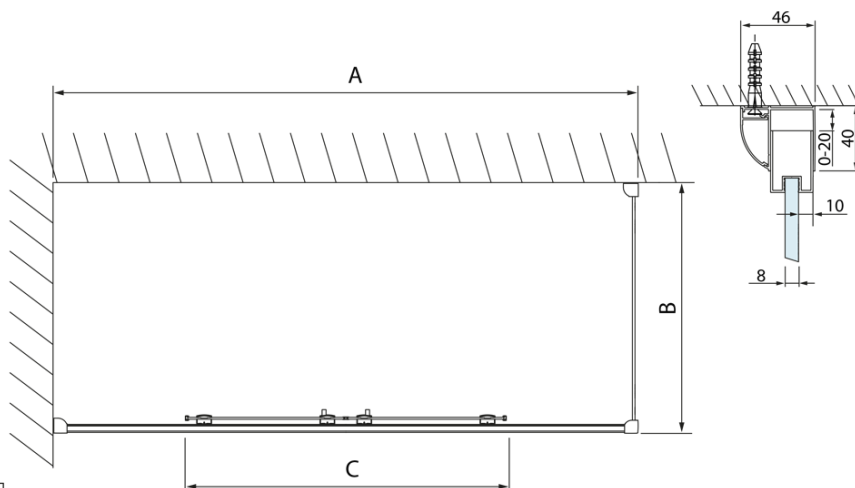

Objednací kód: DL3515

Základní informace

Značka: Polysan
Série: LUCIS LINE

Rozměry

Výška: 2000 mm
Hloubka: 1000 mm

Parametry

Barva profilu: Chrom - Leštěný hliník
Tvar: Pevná stěna ke sprchovým dveřím
Typ výplně: Čiré sklo
Úprava skla: Antidrop
Tloušťka skla: 8 mm
Hmotnost / ks: 35.05 kg
Balení: 1 ks
Záruka: 2 roky

Technický list

Model	A	C
DL2715	770-810	575
DL2815	870-910	675

Model	B
DL3215	670-690
DL3315	770-790
DL3415	870-890
DL3515	970-990

Model	A	C
DL4215	1470-1510	560
DL4315	1570-1610	610

Model	B
DL3215	670-690
DL3315	770-790
DL3415	870-890
DL3515	970-990

Model	A	C	D
DL1015	970-1010	375	~437
DL1115	1070-1110	425	~487
DL1215	1170-1210	475	~537
DL1315	1270-1310	525	~587
DL1415	1370-1410	575	~637

Model	B
DL3215	670-690
DL3315	770-790
DL3415	870-890
DL3515	970-990