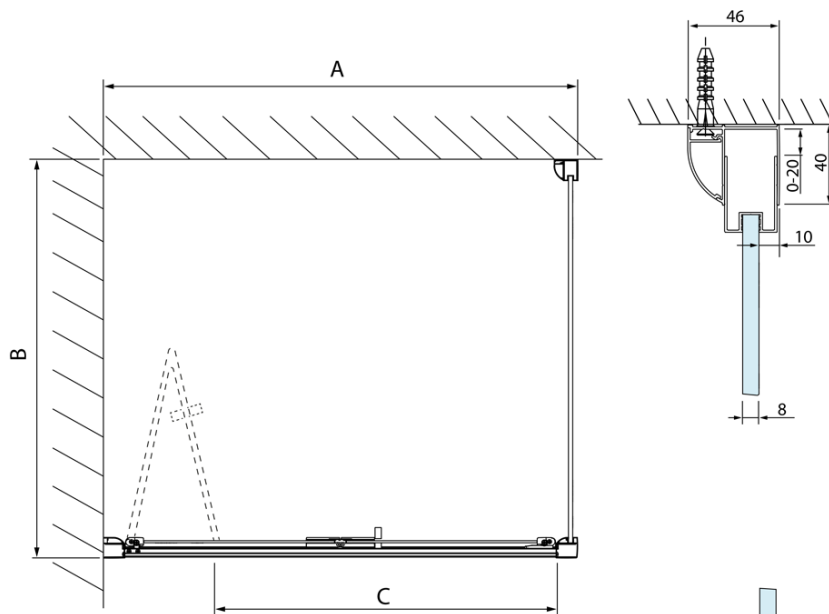

Objednací kód: DL3515

Základní informace

Značka: Polysan
Série: LUCIS LINE

Rozměry

Výška: 2000 mm
Hloubka: 1000 mm

Parametry

Barva profilu: Chrom - Leštěný hliník
Tvar: Pevná stěna ke sprchovým dveřím
Typ výplně: Čiré sklo
Úprava skla: Antidrop
Tloušťka skla: 8 mm
Hmotnost / ks: 35.05 kg
Balení: 1 ks
Záruka: 2 roky

Technický list

Model	A	C
DL2715	770-810	575
DL2815	870-910	675

Model	B
DL3215	670-690
DL3315	770-790
DL3415	870-890
DL3515	970-990

Model	A	C
DL4215	1470-1510	560
DL4315	1570-1610	610

Model	B
DL3215	670-690
DL3315	770-790
DL3415	870-890
DL3515	970-990

Model	A	C	D
DL1015	970-1010	375	~437
DL1115	1070-1110	425	~487
DL1215	1170-1210	475	~537
DL1315	1270-1310	525	~587
DL1415	1370-1410	575	~637

Model	B
DL3215	670-690
DL3315	770-790
DL3415	870-890
DL3515	970-990