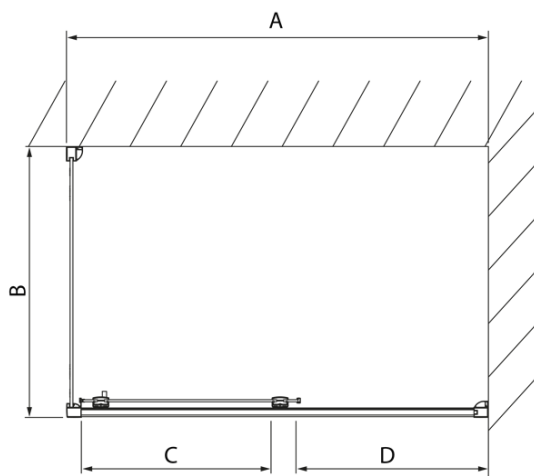

#### Rozměry

Výška: 2000 mm  
Hloubka: 1000 mm

#### Parametry

Barva profilu: Chrom - Leštěný hliník  
Tvar: Pevná stěna ke sprchovým dveřím  
Typ výplně: Čiré sklo  
Úprava skla: Antidrop  
Tloušťka skla: 8 mm  
Hmotnost / ks: 35.05 kg  
Balení: 1 ks  
Záruka: 2 roky

Technický list

Model	A	C
DL2715	770-810	575
DL2815	870-910	675

Model	B
DL3215	670-690
DL3315	770-790
DL3415	870-890
DL3515	970-990

Model	A	C
DL4215	1470-1510	560
DL4315	1570-1610	610

Model	B
DL3215	670-690
DL3315	770-790
DL3415	870-890
DL3515	970-990

Model	A	C	D
DL1015	970-1010	375	~437
DL1115	1070-1110	425	~487
DL1215	1170-1210	475	~537
DL1315	1270-1310	525	~587
DL1415	1370-1410	575	~637

Model	B
DL3215	670-690
DL3315	770-790
DL3415	870-890
DL3515	970-990