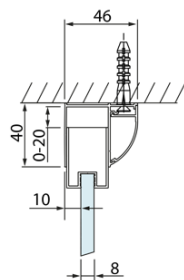

#### Rozměry

Výška: 2000 mm  
Hloubka: 1000 mm

#### Parametry

Barva profilu: Chrom - Leštěný hliník  
Tvar: Pevná stěna ke sprchovým dveřím  
Typ výplně: Čiré sklo  
Úprava skla: Antidrop  
Tloušťka skla: 8 mm  
Hmotnost / ks: 35.05 kg  
Balení: 1 ks  
Záruka: 2 roky

Technický list

Model	A	C
DL2715	770-810	575
DL2815	870-910	675

Model	B
DL3215	670-690
DL3315	770-790
DL3415	870-890
DL3515	970-990

Model	A	C
DL4215	1470-1510	560
DL4315	1570-1610	610

Model	B
DL3215	670-690
DL3315	770-790
DL3415	870-890
DL3515	970-990

Model	A	C	D
DL1015	970-1010	375	~437
DL1115	1070-1110	425	~487
DL1215	1170-1210	475	~537
DL1315	1270-1310	525	~587
DL1415	1370-1410	575	~637

Model	B
DL3215	670-690
DL3315	770-790
DL3415	870-890
DL3515	970-990