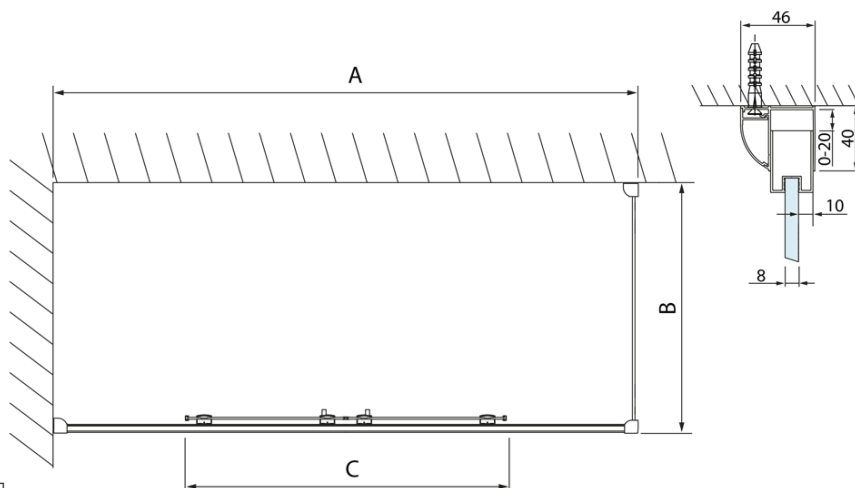

#### Rozměry

Výška: 2000 mm  
Hloubka: 1000 mm

#### Parametry

Barva profilu: Chrom - Leštěný hliník  
Tvar: Pevná stěna ke sprchovým dveřím  
Typ výplně: Čiré sklo  
Úprava skla: Antidrop  
Tloušťka skla: 8 mm  
Hmotnost / ks: 35.05 kg  
Balení: 1 ks  
Záruka: 2 roky

Technický list

Model	A	C
DL2715	770-810	575
DL2815	870-910	675

Model	B
DL3215	670-690
DL3315	770-790
DL3415	870-890
DL3515	970-990

Model	A	C
DL4215	1470-1510	560
DL4315	1570-1610	610

Model	B
DL3215	670-690
DL3315	770-790
DL3415	870-890
DL3515	970-990