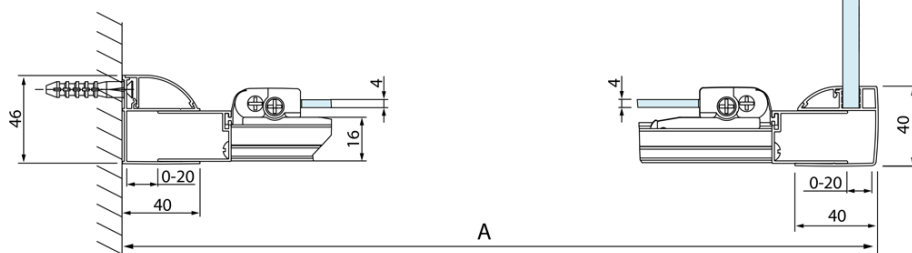

#### Rozměry

Výška: 2000 mm  
Hloubka: 1000 mm

#### Parametry

Barva profilu: Chrom - Leštěný hliník  
Tvar: Pevná stěna ke sprchovým dveřím  
Typ výplně: Čiré sklo  
Úprava skla: Antidrop  
Tloušťka skla: 8 mm  
Hmotnost / ks: 35.05 kg  
Balení: 1 ks  
Záruka: 2 roky

Technický list

Model	A	C
DL2715	770-810	575
DL2815	870-910	675

Model	B
DL3215	670-690
DL3315	770-790
DL3415	870-890
DL3515	970-990

Model	A	C
DL4215	1470-1510	560
DL4315	1570-1610	610

Model	B
DL3215	670-690
DL3315	770-790
DL3415	870-890
DL3515	970-990