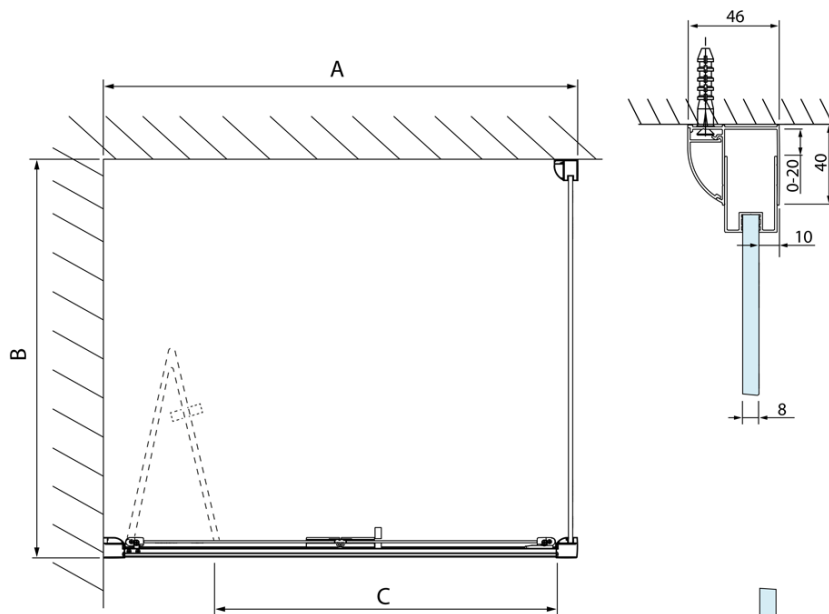

#### Rozměry

Výška: 2000 mm  
Hloubka: 1000 mm

#### Parametry

Barva profilu: Chrom - Leštěný hliník  
Tvar: Pevná stěna ke sprchovým dveřím  
Typ výplně: Čiré sklo  
Úprava skla: Antidrop  
Tloušťka skla: 8 mm  
Hmotnost / ks: 35.05 kg  
Balení: 1 ks  
Záruka: 2 roky

Technický list

Model	A	C
DL2715	770-810	575
DL2815	870-910	675

Model	B
DL3215	670-690
DL3315	770-790
DL3415	870-890
DL3515	970-990

Model	A	C
DL4215	1470-1510	560
DL4315	1570-1610	610

Model	B
DL3215	670-690
DL3315	770-790
DL3415	870-890
DL3515	970-990