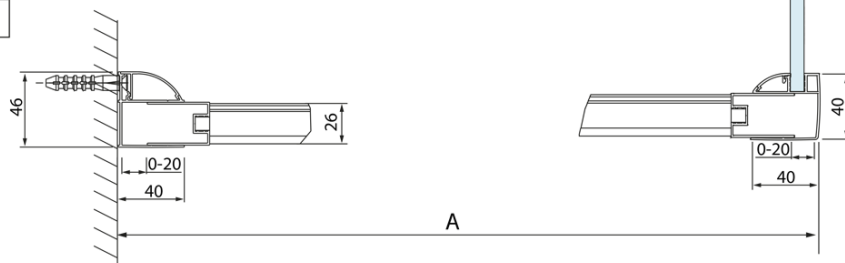

#### Rozměry

Výška: 2000 mm  
Hloubka: 1000 mm

#### Parametry

Barva profilu: Chrom - Leštěný hliník  
Tvar: Pevná stěna ke sprchovým dveřím  
Typ výplně: Čiré sklo  
Úprava skla: Antidrop  
Tloušťka skla: 8 mm  
Hmotnost / ks: 35.05 kg  
Balení: 1 ks  
Záruka: 2 roky

Technický list

Model	A	C
DL2715	770-810	575
DL2815	870-910	675

Model	B
DL3215	670-690
DL3315	770-790
DL3415	870-890
DL3515	970-990

Model	A	C
DL4215	1470-1510	560
DL4315	1570-1610	610

Model	B
DL3215	670-690
DL3315	770-790
DL3415	870-890
DL3515	970-990

Model	A	C	D
DL1015	970-1010	375	~437
DL1115	1070-1110	425	~487
DL1215	1170-1210	475	~537
DL1315	1270-1310	525	~587
DL1415	1370-1410	575	~637

Model	B
DL3215	670-690
DL3315	770-790
DL3415	870-890
DL3515	970-990