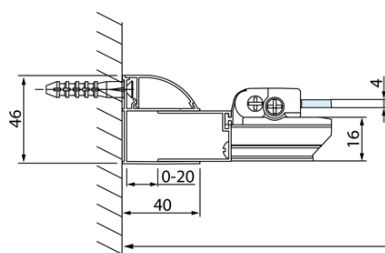

**Objednací kód:** DL3515

**Základní informace**

**Značka:** Polysan  
**Série:** LUCIS LINE

**Rozměry**

**Výška:** 2000 mm  
**Hloubka:** 1000 mm

**Parametry**

**Barva profilu:** Chrom - Leštěný hliník  
**Tvar:** Pevná stěna ke sprchovým dveřím  
**Typ výplně:** Čiré sklo  
**Úprava skla:** Antidrop  
**Tloušťka skla:** 8 mm  
**Hmotnost / ks:** 35.05 kg  
**Balení:** 1 ks  
**Záruka:** 2 roky

Technický list

| Model  | A       | C   |
|--------|---------|-----|
| DL2715 | 770-810 | 575 |
| DL2815 | 870-910 | 675 |

| Model  | B       |
|--------|---------|
| DL3215 | 670-690 |
| DL3315 | 770-790 |
| DL3415 | 870-890 |
| DL3515 | 970-990 |

| Model  | A         | C   |
|--------|-----------|-----|
| DL4215 | 1470-1510 | 560 |
| DL4315 | 1570-1610 | 610 |

| Model  | B       |
|--------|---------|
| DL3215 | 670-690 |
| DL3315 | 770-790 |
| DL3415 | 870-890 |
| DL3515 | 970-990 |

| Model  | A         | C   | D    |
|--------|-----------|-----|------|
| DL1015 | 970-1010  | 375 | ~437 |
| DL1115 | 1070-1110 | 425 | ~487 |
| DL1215 | 1170-1210 | 475 | ~537 |
| DL1315 | 1270-1310 | 525 | ~587 |
| DL1415 | 1370-1410 | 575 | ~637 |