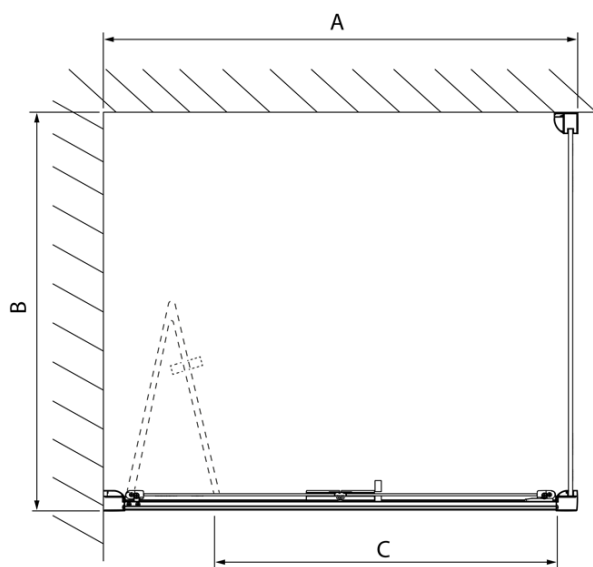

**Objednací kód:** DL3515

**Základní informace**

**Značka:** Polysan  
**Série:** LUCIS LINE

**Rozměry**

**Výška:** 2000 mm  
**Hloubka:** 1000 mm

**Parametry**

**Barva profilu:** Chrom - Leštěný hliník  
**Tvar:** Pevná stěna ke sprchovým dveřím  
**Typ výplně:** Čiré sklo  
**Úprava skla:** Antidrop  
**Tloušťka skla:** 8 mm  
**Hmotnost / ks:** 35.05 kg  
**Balení:** 1 ks  
**Záruka:** 2 roky

Technický list

| Model  | A       | C   |
|--------|---------|-----|
| DL2715 | 770-810 | 575 |
| DL2815 | 870-910 | 675 |

| Model  | B       |
|--------|---------|
| DL3215 | 670-690 |
| DL3315 | 770-790 |
| DL3415 | 870-890 |
| DL3515 | 970-990 |