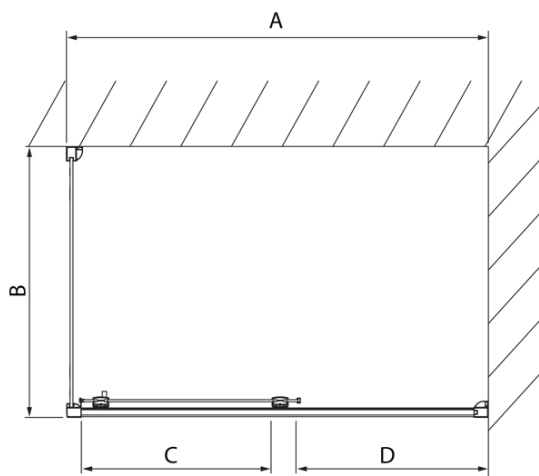

**Objednací kód:** DL3515

**Základní informace**

**Značka:** Polysan  
**Série:** LUCIS LINE

**Rozměry**

**Výška:** 2000 mm  
**Hloubka:** 1000 mm

**Parametry**

**Barva profilu:** Chrom - Leštěný hliník  
**Tvar:** Pevná stěna ke sprchovým dveřím  
**Typ výplně:** Čiré sklo  
**Úprava skla:** Antidrop  
**Tloušťka skla:** 8 mm  
**Hmotnost / ks:** 35.05 kg  
**Balení:** 1 ks  
**Záruka:** 2 roky

Technický list

| Model  | A       | C   |
|--------|---------|-----|
| DL2715 | 770-810 | 575 |
| DL2815 | 870-910 | 675 |

| Model  | B       |
|--------|---------|
| DL3215 | 670-690 |
| DL3315 | 770-790 |
| DL3415 | 870-890 |
| DL3515 | 970-990 |

| Model  | A         | C   |
|--------|-----------|-----|
| DL4215 | 1470-1510 | 560 |
| DL4315 | 1570-1610 | 610 |

| Model  | B       |
|--------|---------|
| DL3215 | 670-690 |
| DL3315 | 770-790 |
| DL3415 | 870-890 |
| DL3515 | 970-990 |

| Model  | A         | C   | D    |
|--------|-----------|-----|------|
| DL1015 | 970-1010  | 375 | ~437 |
| DL1115 | 1070-1110 | 425 | ~487 |
| DL1215 | 1170-1210 | 475 | ~537 |
| DL1315 | 1270-1310 | 525 | ~587 |
| DL1415 | 1370-1410 | 575 | ~637 |