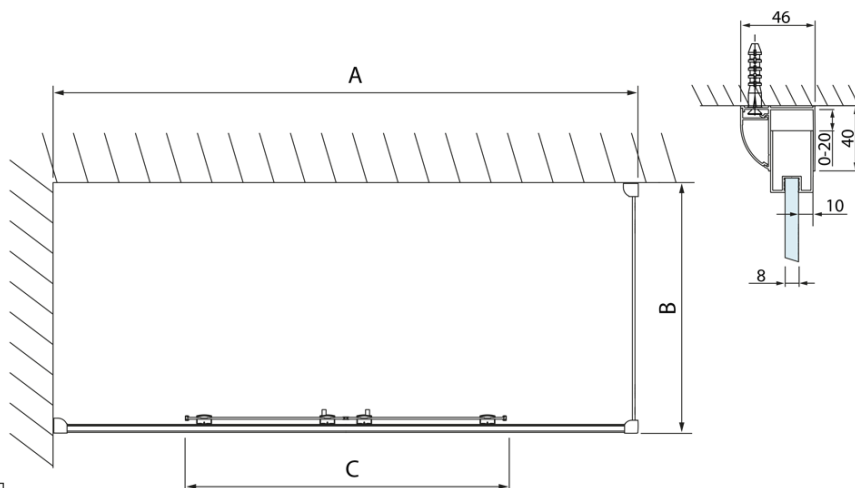

**Objednací kód:** DL3515

**Základní informace**

**Značka:** Polysan  
**Série:** LUCIS LINE

**Rozměry**

**Výška:** 2000 mm  
**Hloubka:** 1000 mm

**Parametry**

**Barva profilu:** Chrom - Leštěný hliník  
**Tvar:** Pevná stěna ke sprchovým dveřím  
**Typ výplně:** Čiré sklo  
**Úprava skla:** Antidrop  
**Tloušťka skla:** 8 mm  
**Hmotnost / ks:** 35.05 kg  
**Balení:** 1 ks  
**Záruka:** 2 roky

Technický list

| Model  | A       | C   |
|--------|---------|-----|
| DL2715 | 770-810 | 575 |
| DL2815 | 870-910 | 675 |

| Model  | B       |
|--------|---------|
| DL3215 | 670-690 |
| DL3315 | 770-790 |
| DL3415 | 870-890 |
| DL3515 | 970-990 |

| Model  | A         | C   |
|--------|-----------|-----|
| DL4215 | 1470-1510 | 560 |
| DL4315 | 1570-1610 | 610 |

| Model  | B       |
|--------|---------|
| DL3215 | 670-690 |
| DL3315 | 770-790 |
| DL3415 | 870-890 |
| DL3515 | 970-990 |

| Model  | A         | C   | D    |
|--------|-----------|-----|------|
| DL1015 | 970-1010  | 375 | ~437 |
| DL1115 | 1070-1110 | 425 | ~487 |
| DL1215 | 1170-1210 | 475 | ~537 |
| DL1315 | 1270-1310 | 525 | ~587 |
| DL1415 | 1370-1410 | 575 | ~637 |