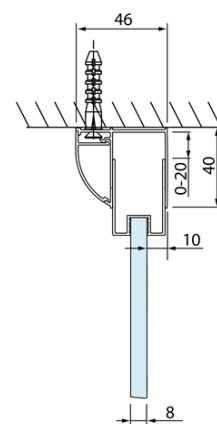

**Objednací kód:** DL3515

**Základní informace**

**Značka:** Polysan  
**Série:** LUCIS LINE

**Rozměry**

**Výška:** 2000 mm  
**Hloubka:** 1000 mm

**Parametry**

**Barva profilu:** Chrom - Leštěný hliník  
**Tvar:** Pevná stěna ke sprchovým dveřím  
**Typ výplně:** Čiré sklo  
**Úprava skla:** Antidrop  
**Tloušťka skla:** 8 mm  
**Hmotnost / ks:** 35.05 kg  
**Balení:** 1 ks  
**Záruka:** 2 roky

Technický list

| Model  | A       | C   |
|--------|---------|-----|
| DL2715 | 770-810 | 575 |
| DL2815 | 870-910 | 675 |

| Model  | B       |
|--------|---------|
| DL3215 | 670-690 |
| DL3315 | 770-790 |
| DL3415 | 870-890 |
| DL3515 | 970-990 |

| Model  | A         | C   |
|--------|-----------|-----|
| DL4215 | 1470-1510 | 560 |
| DL4315 | 1570-1610 | 610 |

| Model  | B       |
|--------|---------|
| DL3215 | 670-690 |
| DL3315 | 770-790 |
| DL3415 | 870-890 |
| DL3515 | 970-990 |

| Model  | A         | C   | D    |
|--------|-----------|-----|------|
| DL1015 | 970-1010  | 375 | ~437 |
| DL1115 | 1070-1110 | 425 | ~487 |
| DL1215 | 1170-1210 | 475 | ~537 |
| DL1315 | 1270-1310 | 525 | ~587 |
| DL1415 | 1370-1410 | 575 | ~637 |