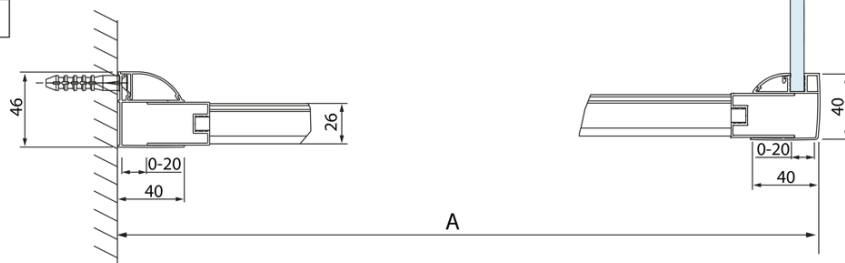

**Objednací kód:** DL3515

**Základní informace**

**Značka:** Polysan  
**Série:** LUCIS LINE

**Rozměry**

**Výška:** 2000 mm  
**Hloubka:** 1000 mm

**Parametry**

**Barva profilu:** Chrom - Leštěný hliník  
**Tvar:** Pevná stěna ke sprchovým dveřím  
**Typ výplně:** Čiré sklo  
**Úprava skla:** Antidrop  
**Tloušťka skla:** 8 mm  
**Hmotnost / ks:** 35.05 kg  
**Balení:** 1 ks  
**Záruka:** 2 roky

Technický list

| Model  | A       | C   |
|--------|---------|-----|
| DL2715 | 770-810 | 575 |
| DL2815 | 870-910 | 675 |

| Model  | B       |
|--------|---------|
| DL3215 | 670-690 |
| DL3315 | 770-790 |
| DL3415 | 870-890 |
| DL3515 | 970-990 |

| Model  | A         | C   |
|--------|-----------|-----|
| DL4215 | 1470-1510 | 560 |
| DL4315 | 1570-1610 | 610 |

| Model  | B       |
|--------|---------|
| DL3215 | 670-690 |
| DL3315 | 770-790 |
| DL3415 | 870-890 |
| DL3515 | 970-990 |

| Model  | A         | C   | D    |
|--------|-----------|-----|------|
| DL1015 | 970-1010  | 375 | ~437 |
| DL1115 | 1070-1110 | 425 | ~487 |
| DL1215 | 1170-1210 | 475 | ~537 |
| DL1315 | 1270-1310 | 525 | ~587 |
| DL1415 | 1370-1410 | 575 | ~637 |