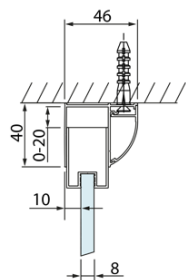

**Objednací kód:** DL3515

**Základní informace**

**Značka:** Polysan  
**Série:** LUCIS LINE

**Rozměry**

**Výška:** 2000 mm  
**Hloubka:** 1000 mm

**Parametry**

**Barva profilu:** Chrom - Leštěný hliník  
**Tvar:** Pevná stěna ke sprchovým dveřím  
**Typ výplně:** Čiré sklo  
**Úprava skla:** Antidrop  
**Tloušťka skla:** 8 mm  
**Hmotnost / ks:** 35.05 kg  
**Balení:** 1 ks  
**Záruka:** 2 roky

Technický list

| Model  | A       | C   |
|--------|---------|-----|
| DL2715 | 770-810 | 575 |
| DL2815 | 870-910 | 675 |

| Model  | B       |
|--------|---------|
| DL3215 | 670-690 |
| DL3315 | 770-790 |
| DL3415 | 870-890 |
| DL3515 | 970-990 |

| Model  | A         | C   |
|--------|-----------|-----|
| DL4215 | 1470-1510 | 560 |
| DL4315 | 1570-1610 | 610 |

| Model  | B       |
|--------|---------|
| DL3215 | 670-690 |
| DL3315 | 770-790 |
| DL3415 | 870-890 |
| DL3515 | 970-990 |

| Model  | A         | C   | D    |
|--------|-----------|-----|------|
| DL1015 | 970-1010  | 375 | ~437 |
| DL1115 | 1070-1110 | 425 | ~487 |
| DL1215 | 1170-1210 | 475 | ~537 |
| DL1315 | 1270-1310 | 525 | ~587 |
| DL1415 | 1370-1410 | 575 | ~637 |