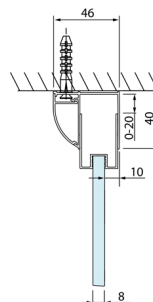

LUCIS LINE sprchová boční stěna 1000mm, čiré sklo

Objednací kód: DL3515

Rozměry

Výška: 2000 mm

Hloubka: 1000 mm

Parametry

Záruka: 2 roky

Technický list

Model	A	C
DL2715	770-810	575
DL2815	870-910	675

Model	B
DL3215	670-690
DL3315	770-790
DL3415	870-890
DL3515	970-990

Model	A	C
DL4215	1470-1510	560
DL4315	1570-1610	610

Model	B
DL3215	670-690
DL3315	770-790
DL3415	870-890
DL3515	970-990

Model	A	C	D
DL1015	970-1010	375	~437
DL1115	1070-1110	425	~487
DL1215	1170-1210	475	~537
DL1315	1270-1310	525	~587
DL1415	1370-1410	575	~637

Model	B
DL3215	670-690
DL3315	770-790
DL3415	870-890
DL3515	970-990