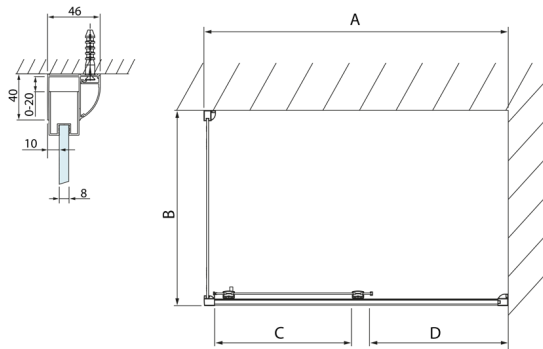

LUCIS LINE sprchová boční stěna 1000mm, čiré sklo

Objednací kód: DL3515

Rozměry

Výška: 2000 mm

Hloubka: 1000 mm

Parametry

Záruka: 2 roky

Technický list

Model	A	C
DL2715	770-810	575
DL2815	870-910	675

Model	B
DL3215	670-690
DL3315	770-790
DL3415	870-890
DL3515	970-990

Model	A	C
DL4215	1470-1510	560
DL4315	1570-1610	610

Model	B
DL3215	670-690
DL3315	770-790
DL3415	870-890
DL3515	970-990

Model	A	C	D
DL1015	970-1010	375	~437
DL1115	1070-1110	425	~487
DL1215	1170-1210	475	~537
DL1315	1270-1310	525	~587
DL1415	1370-1410	575	~637

Model	B
DL3215	670-690
DL3315	770-790
DL3415	870-890
DL3515	970-990