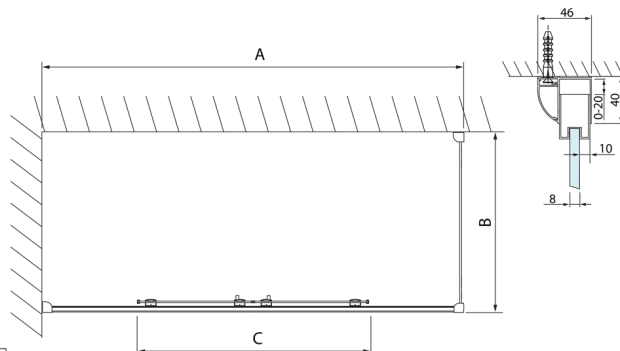

LUCIS LINE sprchová boční stěna 1000mm, čiré sklo

Objednací kód: DL3515

Rozměry

Výška: 2000 mm

Hloubka: 1000 mm

Parametry

Záruka: 2 roky

Technický list

Model	A	C
DL2715	770-810	575
DL2815	870-910	675

Model	B
DL3215	670-690
DL3315	770-790
DL3415	870-890
DL3515	970-990

Model	A	C
DL4215	1470-1510	560
DL4315	1570-1610	610

Model	B
DL3215	670-690
DL3315	770-790
DL3415	870-890
DL3515	970-990

Model	A	C	D
DL1015	970-1010	375	~437
DL1115	1070-1110	425	~487
DL1215	1170-1210	475	~537
DL1315	1270-1310	525	~587
DL1415	1370-1410	575	~637

Model	B
DL3215	670-690
DL3315	770-790
DL3415	870-890
DL3515	970-990