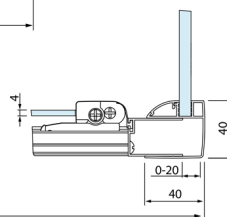

LUCIS LINE sprchová boční stěna 1000mm, čiré sklo

Objednací kód: DL3515

Rozměry

Výška: 2000 mm

Hloubka: 1000 mm

Parametry

Záruka: 2 roky

Technický list

Model	A	C
DL2715	770-810	575
DL2815	870-910	675

Model	B
DL3215	670-690
DL3315	770-790
DL3415	870-890
DL3515	970-990

Model	A	C
DL4215	1470-1510	560
DL4315	1570-1610	610

Model	B
DL3215	670-690
DL3315	770-790
DL3415	870-890
DL3515	970-990

Model	A	C	D
DL1015	970-1010	375	~437
DL1115	1070-1110	425	~487
DL1215	1170-1210	475	~537
DL1315	1270-1310	525	~587
DL1415	1370-1410	575	~637

Model	B
DL3215	670-690
DL3315	770-790
DL3415	870-890
DL3515	970-990