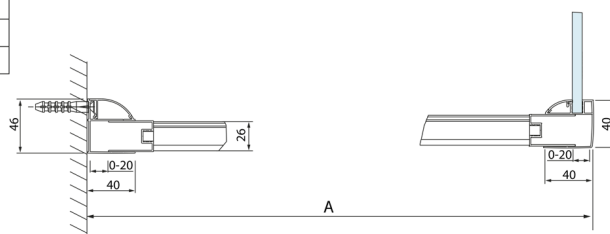

LUCIS LINE sprchová boční stěna 1000mm, čiré sklo

Objednací kód: DL3515

Rozměry

Výška: 2000 mm

Hloubka: 1000 mm

Parametry

Záruka: 2 roky

Technický list

Model	A	C
DL2715	770-810	575
DL2815	870-910	675

Model	B
DL3215	670-690
DL3315	770-790
DL3415	870-890
DL3515	970-990

Model	A	C
DL4215	1470-1510	560
DL4315	1570-1610	610

Model	B
DL3215	670-690
DL3315	770-790
DL3415	870-890
DL3515	970-990

Model	A	C	D
DL1015	970-1010	375	~437
DL1115	1070-1110	425	~487
DL1215	1170-1210	475	~537
DL1315	1270-1310	525	~587
DL1415	1370-1410	575	~637

Model	B
DL3215	670-690
DL3315	770-790
DL3415	870-890
DL3515	970-990