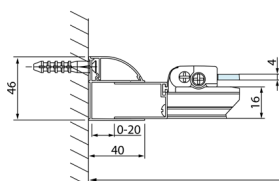

LUCIS LINE sprchová boční stěna 1000mm, čiré sklo

Objednací kód: DL3515

Rozměry

Výška: 2000 mm

Hloubka: 1000 mm

Parametry

Záruka: 2 roky

Technický list

Model	A	C
DL2715	770-810	575
DL2815	870-910	675

Model	B
DL3215	670-690
DL3315	770-790
DL3415	870-890
DL3515	970-990

Model	A	C
DL4215	1470-1510	560
DL4315	1570-1610	610

Model	B
DL3215	670-690
DL3315	770-790
DL3415	870-890
DL3515	970-990

Model	A	C	D
DL1015	970-1010	375	~437
DL1115	1070-1110	425	~487
DL1215	1170-1210	475	~537
DL1315	1270-1310	525	~587
DL1415	1370-1410	575	~637

Model	B
DL3215	670-690
DL3315	770-790
DL3415	870-890
DL3515	970-990