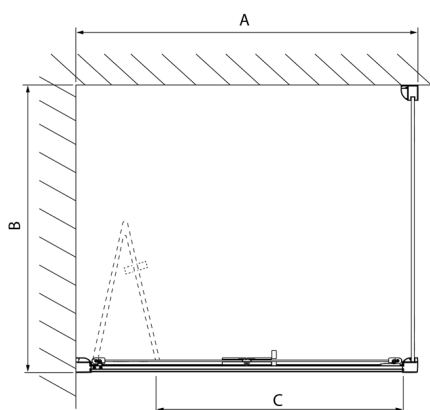

LUCIS LINE sprchová boční stěna 1000mm, čiré sklo

Objednací kód: DL3515

Rozměry

Výška: 2000 mm

Hloubka: 1000 mm

Parametry

Záruka: 2 roky

Technický list

Model	A	C
DL2715	770-810	575
DL2815	870-910	675

Model	B
DL3215	670-690
DL3315	770-790
DL3415	870-890
DL3515	970-990

Model	A	C
DL4215	1470-1510	560
DL4315	1570-1610	610

Model	B
DL3215	670-690
DL3315	770-790
DL3415	870-890
DL3515	970-990

Model	A	C	D
DL1015	970-1010	375	~437
DL1115	1070-1110	425	~487
DL1215	1170-1210	475	~537
DL1315	1270-1310	525	~587
DL1415	1370-1410	575	~637

Model	B
DL3215	670-690
DL3315	770-790
DL3415	870-890
DL3515	970-990