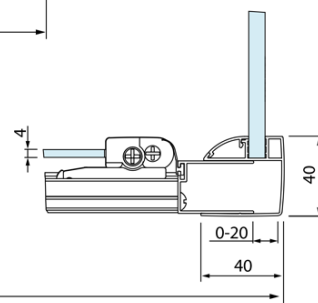

Objednací kód: DL3415

Základní informace

Značka: Polysan
Série: LUCIS LINE

Rozměry

Výška: 2000 mm
Hloubka: 900 mm

Parametry

Barva profilu: Chrom - Leštěný hliník
Tvar: Pevná stěna ke sprchovým dveřím
Typ výplně: Čiré sklo
Úprava skla: Antidrop
Tloušťka skla: 8 mm
Hmotnost / ks: 37.0 kg
Balení: 1 ks
Záruka: 2 roky

Technický list

Model	A	C
DL2715	770-810	575
DL2815	870-910	675

Model	B
DL3215	670-690
DL3315	770-790
DL3415	870-890
DL3515	970-990

Model	A	C	D
DL1015	970-1010	375	~437
DL1115	1070-1110	425	~487
DL1215	1170-1210	475	~537
DL1315	1270-1310	525	~587
DL1415	1370-1410	575	~637

Model	B
DL3215	670-690
DL3315	770-790
DL3415	870-890
DL3515	970-990

Model	A	C
DL4215	1470-1510	560
DL4315	1570-1610	610

Model	B
DL3215	670-690
DL3315	770-790
DL3415	870-890
DL3515	970-990