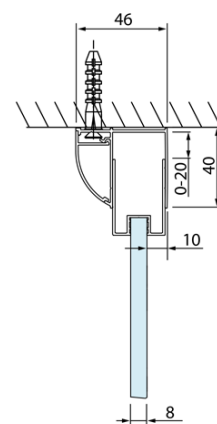

Objednací kód: DL3415

Základní informace

Značka: Polysan
Série: LUCIS LINE

Rozměry

Výška: 2000 mm
Hloubka: 900 mm

Parametry

Barva profilu: Chrom - Leštěný hliník
Tvar: Pevná stěna ke sprchovým dveřím
Typ výplně: Čiré sklo
Úprava skla: Antidrop
Tloušťka skla: 8 mm
Hmotnost / ks: 37.0 kg
Balení: 1 ks
Záruka: 2 roky

Technický list

Model	A	C
DL2715	770-810	575
DL2815	870-910	675

Model	B
DL3215	670-690
DL3315	770-790
DL3415	870-890
DL3515	970-990

Model	A	C	D
DL1015	970-1010	375	~437
DL1115	1070-1110	425	~487
DL1215	1170-1210	475	~537
DL1315	1270-1310	525	~587
DL1415	1370-1410	575	~637

Model	B
DL3215	670-690
DL3315	770-790
DL3415	870-890
DL3515	970-990

Model	A	C
DL4215	1470-1510	560
DL4315	1570-1610	610

Model	B
DL3215	670-690
DL3315	770-790
DL3415	870-890
DL3515	970-990