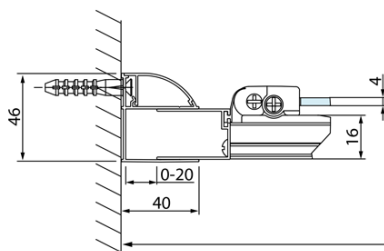

**Objednací kód:** DL3415

**Základní informace**

**Značka:** Polysan  
**Série:** LUCIS LINE

**Rozměry**

**Výška:** 2000 mm  
**Hloubka:** 900 mm

**Parametry**

**Barva profilu:** Chrom - Leštěný hliník  
**Tvar:** Pevná stěna ke sprchovým dveřím  
**Typ výplně:** Čiré sklo  
**Úprava skla:** Antidrop  
**Tloušťka skla:** 8 mm  
**Hmotnost / ks:** 37.0 kg  
**Balení:** 1 ks  
**Záruka:** 2 roky

Technický list

Model	A	C
DL2715	770-810	575
DL2815	870-910	675

Model	B
DL3215	670-690
DL3315	770-790
DL3415	870-890
DL3515	970-990

Model	A	C	D
DL1015	970-1010	375	~437
DL1115	1070-1110	425	~487
DL1215	1170-1210	475	~537
DL1315	1270-1310	525	~587
DL1415	1370-1410	575	~637

Model	B
DL3215	670-690
DL3315	770-790
DL3415	870-890
DL3515	970-990

Model	A	C
DL4215	1470-1510	560
DL4315	1570-1610	610

Model	B
DL3215	670-690
DL3315	770-790
DL3415	870-890
DL3515	970-990