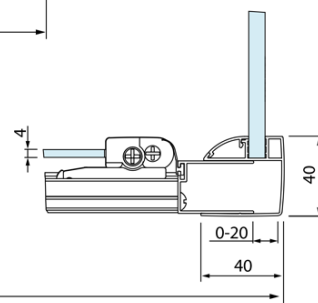

**Objednací kód:** DL3415

**Základní informace**

**Značka:** Polysan  
**Série:** LUCIS LINE

**Rozměry**

**Výška:** 2000 mm  
**Hloubka:** 900 mm

**Parametry**

**Barva profilu:** Chrom - Leštěný hliník  
**Tvar:** Pevná stěna ke sprchovým dveřím  
**Typ výplně:** Čiré sklo  
**Úprava skla:** Antidrop  
**Tloušťka skla:** 8 mm  
**Hmotnost / ks:** 37.0 kg  
**Balení:** 1 ks  
**Záruka:** 2 roky

Technický list

Model	A	C
DL2715	770-810	575
DL2815	870-910	675

Model	B
DL3215	670-690
DL3315	770-790
DL3415	870-890
DL3515	970-990

Model	A	C	D
DL1015	970-1010	375	~437
DL1115	1070-1110	425	~487
DL1215	1170-1210	475	~537
DL1315	1270-1310	525	~587
DL1415	1370-1410	575	~637

Model	B
DL3215	670-690
DL3315	770-790
DL3415	870-890
DL3515	970-990

Model	A	C
DL4215	1470-1510	560
DL4315	1570-1610	610

Model	B
DL3215	670-690
DL3315	770-790
DL3415	870-890
DL3515	970-990