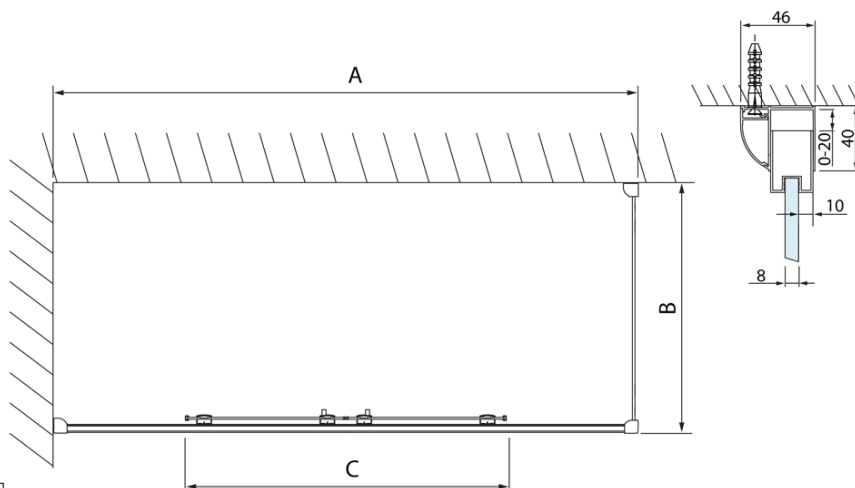

**Objednací kód:** DL3415

**Základní informace**

**Značka:** Polysan  
**Série:** LUCIS LINE

**Rozměry**

**Výška:** 2000 mm  
**Hloubka:** 900 mm

**Parametry**

**Barva profilu:** Chrom - Leštěný hliník  
**Tvar:** Pevná stěna ke sprchovým dveřím  
**Typ výplně:** Čiré sklo  
**Úprava skla:** Antidrop  
**Tloušťka skla:** 8 mm  
**Hmotnost / ks:** 37.0 kg  
**Balení:** 1 ks  
**Záruka:** 2 roky

Technický list

Model	A	C
DL2715	770-810	575
DL2815	870-910	675

Model	B
DL3215	670-690
DL3315	770-790
DL3415	870-890
DL3515	970-990

Model	A	C	D
DL1015	970-1010	375	~437
DL1115	1070-1110	425	~487
DL1215	1170-1210	475	~537
DL1315	1270-1310	525	~587
DL1415	1370-1410	575	~637

Model	B
DL3215	670-690
DL3315	770-790
DL3415	870-890
DL3515	970-990

Model	A	C
DL4215	1470-1510	560
DL4315	1570-1610	610

Model	B
DL3215	670-690
DL3315	770-790
DL3415	870-890
DL3515	970-990