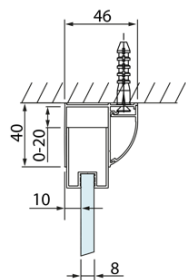

**Objednací kód:** DL3415

**Základní informace**

**Značka:** Polysan  
**Série:** LUCIS LINE

**Rozměry**

**Výška:** 2000 mm  
**Hloubka:** 900 mm

**Parametry**

**Barva profilu:** Chrom - Leštěný hliník  
**Tvar:** Pevná stěna ke sprchovým dveřím  
**Typ výplně:** Čiré sklo  
**Úprava skla:** Antidrop  
**Tloušťka skla:** 8 mm  
**Hmotnost / ks:** 37.0 kg  
**Balení:** 1 ks  
**Záruka:** 2 roky

Technický list

Model	A	C
DL2715	770-810	575
DL2815	870-910	675

Model	B
DL3215	670-690
DL3315	770-790
DL3415	870-890
DL3515	970-990

Model	A	C	D
DL1015	970-1010	375	~437
DL1115	1070-1110	425	~487
DL1215	1170-1210	475	~537
DL1315	1270-1310	525	~587
DL1415	1370-1410	575	~637

Model	B
DL3215	670-690
DL3315	770-790
DL3415	870-890
DL3515	970-990

Model	A	C
DL4215	1470-1510	560
DL4315	1570-1610	610

Model	B
DL3215	670-690
DL3315	770-790
DL3415	870-890
DL3515	970-990