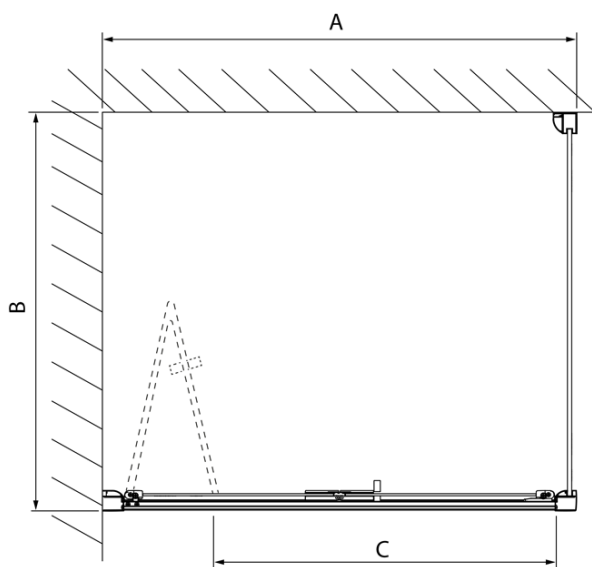

**Objednací kód:** DL3415

**Základní informace**

**Značka:** Polysan  
**Série:** LUCIS LINE

**Rozměry**

**Výška:** 2000 mm  
**Hloubka:** 900 mm

**Parametry**

**Barva profilu:** Chrom - Leštěný hliník  
**Tvar:** Pevná stěna ke sprchovým dveřím  
**Typ výplně:** Čiré sklo  
**Úprava skla:** Antidrop  
**Tloušťka skla:** 8 mm  
**Hmotnost / ks:** 37.0 kg  
**Balení:** 1 ks  
**Záruka:** 2 roky

Technický list

Model	A	C
DL2715	770-810	575
DL2815	870-910	675

Model	B
DL3215	670-690
DL3315	770-790
DL3415	870-890
DL3515	970-990

Model	A	C	D
DL1015	970-1010	375	~437
DL1115	1070-1110	425	~487
DL1215	1170-1210	475	~537
DL1315	1270-1310	525	~587
DL1415	1370-1410	575	~637

Model	B
DL3215	670-690
DL3315	770-790
DL3415	870-890
DL3515	970-990

Model	A	C
DL4215	1470-1510	560
DL4315	1570-1610	610

Model	B
DL3215	670-690
DL3315	770-790
DL3415	870-890
DL3515	970-990