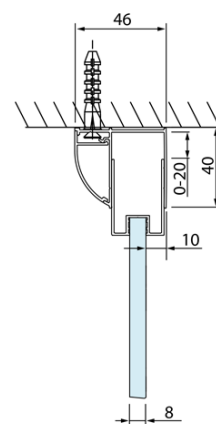

**Objednací kód:** DL3415

**Základní informace**

**Značka:** Polysan  
**Série:** LUCIS LINE

**Rozměry**

**Výška:** 2000 mm  
**Hloubka:** 900 mm

**Parametry**

**Barva profilu:** Chrom - Leštěný hliník  
**Tvar:** Pevná stěna ke sprchovým dveřím  
**Typ výplně:** Čiré sklo  
**Úprava skla:** Antidrop  
**Tloušťka skla:** 8 mm  
**Hmotnost / ks:** 37.0 kg  
**Balení:** 1 ks  
**Záruka:** 2 roky

Technický list

Model	A	C
DL2715	770-810	575
DL2815	870-910	675

Model	B
DL3215	670-690
DL3315	770-790
DL3415	870-890
DL3515	970-990

Model	A	C	D
DL1015	970-1010	375	~437
DL1115	1070-1110	425	~487
DL1215	1170-1210	475	~537
DL1315	1270-1310	525	~587
DL1415	1370-1410	575	~637

Model	B
DL3215	670-690
DL3315	770-790
DL3415	870-890
DL3515	970-990

Model	A	C
DL4215	1470-1510	560
DL4315	1570-1610	610

Model	B
DL3215	670-690
DL3315	770-790
DL3415	870-890
DL3515	970-990