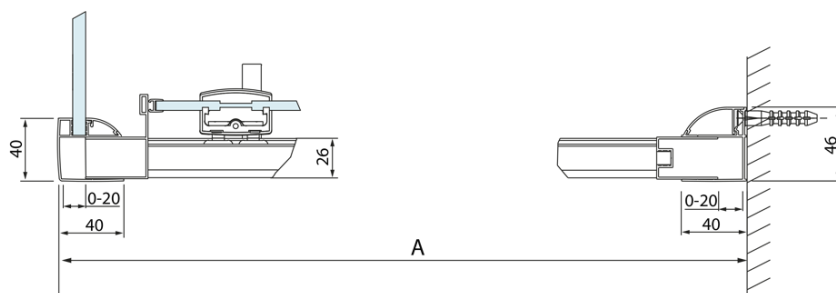

Objednací kód: DL3415

Základní informace

Značka: Polysan
Série: LUCIS LINE

Rozměry

Výška: 2000 mm
Hloubka: 900 mm

Parametry

Barva profilu: Chrom - Leštěný hliník
Tvar: Pevná stěna ke sprchovým dveřím
Typ výplně: Čiré sklo
Úprava skla: Antidrop
Tloušťka skla: 8 mm
Hmotnost / ks: 37.0 kg
Balení: 1 ks
Záruka: 2 roky

Technický list

Model	A	C
DL2715	770-810	575
DL2815	870-910	675

Model	B
DL3215	670-690
DL3315	770-790
DL3415	870-890
DL3515	970-990

Model	A	C	D
DL1015	970-1010	375	~437
DL1115	1070-1110	425	~487
DL1215	1170-1210	475	~537
DL1315	1270-1310	525	~587
DL1415	1370-1410	575	~637

Model	B
DL3215	670-690
DL3315	770-790
DL3415	870-890
DL3515	970-990

Model	A	C
DL4215	1470-1510	560
DL4315	1570-1610	610

Model	B
DL3215	670-690
DL3315	770-790
DL3415	870-890
DL3515	970-990