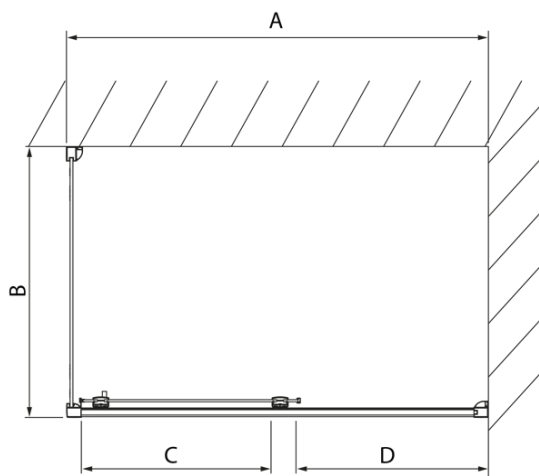

Objednací kód: DL3415

Základní informace

Značka: Polysan
Série: LUCIS LINE

Rozměry

Výška: 2000 mm
Hloubka: 900 mm

Parametry

Barva profilu: Chrom - Leštěný hliník
Tvar: Pevná stěna ke sprchovým dveřím
Typ výplně: Čiré sklo
Úprava skla: Antidrop
Tloušťka skla: 8 mm
Hmotnost / ks: 37.0 kg
Balení: 1 ks
Záruka: 2 roky

Technický list

Model	A	C
DL2715	770-810	575
DL2815	870-910	675

Model	B
DL3215	670-690
DL3315	770-790
DL3415	870-890
DL3515	970-990

Model	A	C	D
DL1015	970-1010	375	~437
DL1115	1070-1110	425	~487
DL1215	1170-1210	475	~537
DL1315	1270-1310	525	~587
DL1415	1370-1410	575	~637

Model	B
DL3215	670-690
DL3315	770-790
DL3415	870-890
DL3515	970-990

Model	A	C
DL4215	1470-1510	560
DL4315	1570-1610	610

Model	B
DL3215	670-690
DL3315	770-790
DL3415	870-890
DL3515	970-990