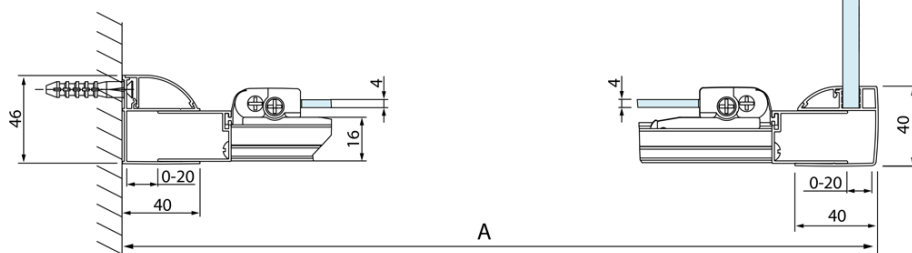

Objednací kód: DL3415

Základní informace

Značka: Polysan
Série: LUCIS LINE

Rozměry

Výška: 2000 mm
Hloubka: 900 mm

Parametry

Barva profilu: Chrom - Leštěný hliník
Tvar: Pevná stěna ke sprchovým dveřím
Typ výplně: Čiré sklo
Úprava skla: Antidrop
Tloušťka skla: 8 mm
Hmotnost / ks: 37.0 kg
Balení: 1 ks
Záruka: 2 roky

Technický list

Model	A	C
DL2715	770-810	575
DL2815	870-910	675

Model	B
DL3215	670-690
DL3315	770-790
DL3415	870-890
DL3515	970-990

Model	A	C	D
DL1015	970-1010	375	~437
DL1115	1070-1110	425	~487
DL1215	1170-1210	475	~537
DL1315	1270-1310	525	~587
DL1415	1370-1410	575	~637

Model	B
DL3215	670-690
DL3315	770-790
DL3415	870-890
DL3515	970-990

Model	A	C
DL4215	1470-1510	560
DL4315	1570-1610	610

Model	B
DL3215	670-690
DL3315	770-790
DL3415	870-890
DL3515	970-990