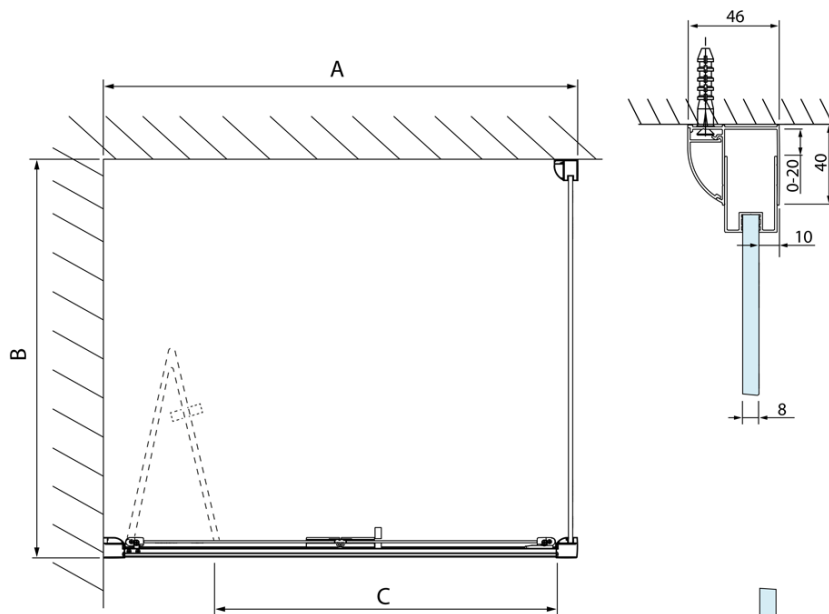

Objednací kód: DL3415

Základní informace

Značka: Polysan
Série: LUCIS LINE

Rozměry

Výška: 2000 mm
Hloubka: 900 mm

Parametry

Barva profilu: Chrom - Leštěný hliník
Tvar: Pevná stěna ke sprchovým dveřím
Typ výplně: Čiré sklo
Úprava skla: Antidrop
Tloušťka skla: 8 mm
Hmotnost / ks: 37.0 kg
Balení: 1 ks
Záruka: 2 roky

Technický list

Model	A	C
DL2715	770-810	575
DL2815	870-910	675

Model	B
DL3215	670-690
DL3315	770-790
DL3415	870-890
DL3515	970-990

Model	A	C	D
DL1015	970-1010	375	~437
DL1115	1070-1110	425	~487
DL1215	1170-1210	475	~537
DL1315	1270-1310	525	~587
DL1415	1370-1410	575	~637

Model	B
DL3215	670-690
DL3315	770-790
DL3415	870-890
DL3515	970-990

Model	A	C
DL4215	1470-1510	560
DL4315	1570-1610	610

Model	B
DL3215	670-690
DL3315	770-790
DL3415	870-890
DL3515	970-990