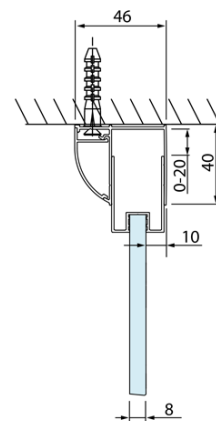

Objednací kód: DL3415

Základní informace

Značka: Polysan
Série: LUCIS LINE

Rozměry

Výška: 2000 mm
Hloubka: 900 mm

Parametry

Barva profilu: Chrom - Leštěný hliník
Tvar: Pevná stěna ke sprchovým dveřím
Typ výplně: Čiré sklo
Úprava skla: Antidrop
Tloušťka skla: 8 mm
Hmotnost / ks: 37.0 kg
Balení: 1 ks
Záruka: 2 roky

Technický list

Model	A	C
DL2715	770-810	575
DL2815	870-910	675

Model	B
DL3215	670-690
DL3315	770-790
DL3415	870-890
DL3515	970-990

Model	A	C	D
DL1015	970-1010	375	~437
DL1115	1070-1110	425	~487
DL1215	1170-1210	475	~537
DL1315	1270-1310	525	~587
DL1415	1370-1410	575	~637

Model	B
DL3215	670-690
DL3315	770-790
DL3415	870-890
DL3515	970-990

Model	A	C
DL4215	1470-1510	560
DL4315	1570-1610	610

Model	B
DL3215	670-690
DL3315	770-790
DL3415	870-890
DL3515	970-990