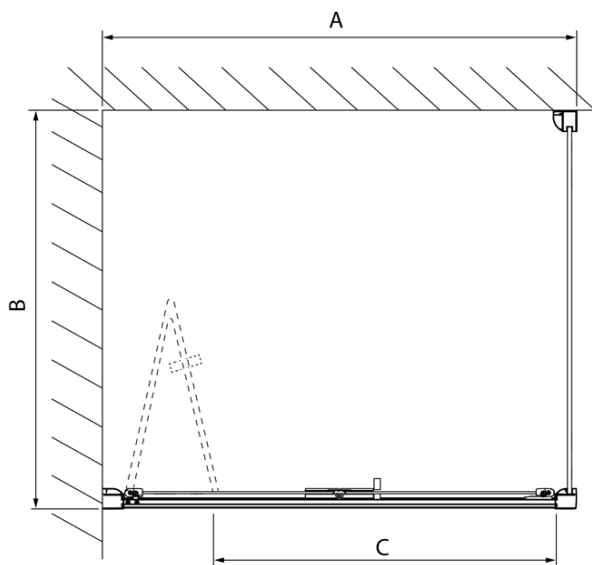

Objednací kód: DL3415

Základní informace

Značka: Polysan
Série: LUCIS LINE

Rozměry

Výška: 2000 mm
Hloubka: 900 mm

Parametry

Barva profilu: Chrom - Leštěný hliník
Tvar: Pevná stěna ke sprchovým dveřím
Typ výplně: Čiré sklo
Úprava skla: Antidrop
Tloušťka skla: 8 mm
Hmotnost / ks: 37.0 kg
Balení: 1 ks
Záruka: 2 roky

Technický list

Model	A	C
DL2715	770-810	575
DL2815	870-910	675

Model	B
DL3215	670-690
DL3315	770-790
DL3415	870-890
DL3515	970-990

Model	A	C	D
DL1015	970-1010	375	~437
DL1115	1070-1110	425	~487
DL1215	1170-1210	475	~537
DL1315	1270-1310	525	~587
DL1415	1370-1410	575	~637

Model	B
DL3215	670-690
DL3315	770-790
DL3415	870-890
DL3515	970-990

Model	A	C
DL4215	1470-1510	560
DL4315	1570-1610	610

Model	B
DL3215	670-690
DL3315	770-790
DL3415	870-890
DL3515	970-990