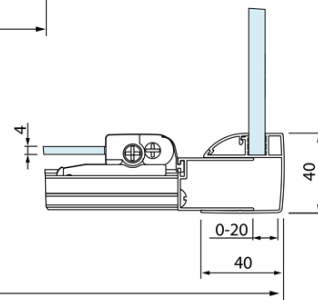

Objednací kód: DL3415

Základní informace

Značka: Polysan
Série: LUCIS LINE

Rozměry

Výška: 2000 mm
Hloubka: 900 mm

Parametry

Barva profilu: Chrom - Leštěný hliník
Tvar: Pevná stěna ke sprchovým dveřím
Typ výplně: Čiré sklo
Úprava skla: Antidrop
Tloušťka skla: 8 mm
Hmotnost / ks: 37.0 kg
Balení: 1 ks
Záruka: 2 roky

Technický list

Model	A	C
DL2715	770-810	575
DL2815	870-910	675

Model	B
DL3215	670-690
DL3315	770-790
DL3415	870-890
DL3515	970-990

Model	A	C	D
DL1015	970-1010	375	~437
DL1115	1070-1110	425	~487
DL1215	1170-1210	475	~537
DL1315	1270-1310	525	~587
DL1415	1370-1410	575	~637

Model	B
DL3215	670-690
DL3315	770-790
DL3415	870-890
DL3515	970-990

Model	A	C
DL4215	1470-1510	560
DL4315	1570-1610	610

Model	B
DL3215	670-690
DL3315	770-790
DL3415	870-890
DL3515	970-990