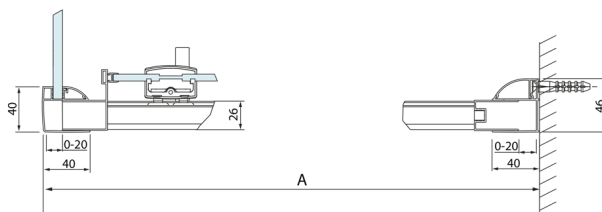

## LUCIS LINE sprchová boční stěna 900mm, čiré sklo

Objednací kód: DL3415

### Rozměry

Výška: 2000 mm

Hloubka: 900 mm

## Technický list

Model	A	C
DL2715	770-810	575
DL2815	870-910	675

Model	B
DL3215	670-690
DL3315	770-790
DL3415	870-890
DL3515	970-990

Model	A	C	D
DL1015	970-1010	375	~437
DL1115	1070-1110	425	~487
DL1215	1170-1210	475	~537
DL1315	1270-1310	525	~587
DL1415	1370-1410	575	~637

Model	B
DL3215	670-690
DL3315	770-790
DL3415	870-890
DL3515	970-990

Model	A	C
DL4215	1470-1510	560
DL4315	1570-1610	610

Model	B
DL3215	670-690
DL3315	770-790
DL3415	870-890
DL3515	970-990