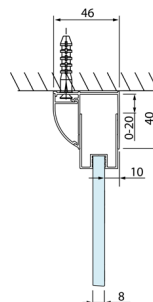

## LUCIS LINE sprchová boční stěna 900mm, čiré sklo

Objednací kód: DL3415

### Rozměry

Výška: 2000 mm

Hloubka: 900 mm

## Technický list

Model	A	C
DL2715	770-810	575
DL2815	870-910	675

Model	B
DL3215	670-690
DL3315	770-790
DL3415	870-890
DL3515	970-990

Model	A	C	D
DL1015	970-1010	375	~437
DL1115	1070-1110	425	~487
DL1215	1170-1210	475	~537
DL1315	1270-1310	525	~587
DL1415	1370-1410	575	~637

Model	B
DL3215	670-690
DL3315	770-790
DL3415	870-890
DL3515	970-990

Model	A	C
DL4215	1470-1510	560
DL4315	1570-1610	610

Model	B
DL3215	670-690
DL3315	770-790
DL3415	870-890
DL3515	970-990