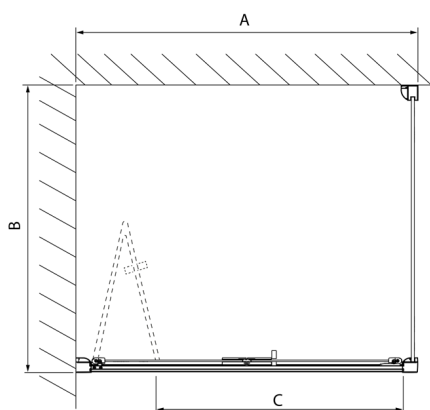

### Rozměry

Výška: 2000 mm

Hloubka: 900 mm

## Technický list

Model	A	C
DL2715	770-810	575
DL2815	870-910	675

Model	B
DL3215	670-690
DL3315	770-790
DL3415	870-890
DL3515	970-990

Model	A	C	D
DL1015	970-1010	375	~437
DL1115	1070-1110	425	~487
DL1215	1170-1210	475	~537
DL1315	1270-1310	525	~587
DL1415	1370-1410	575	~637