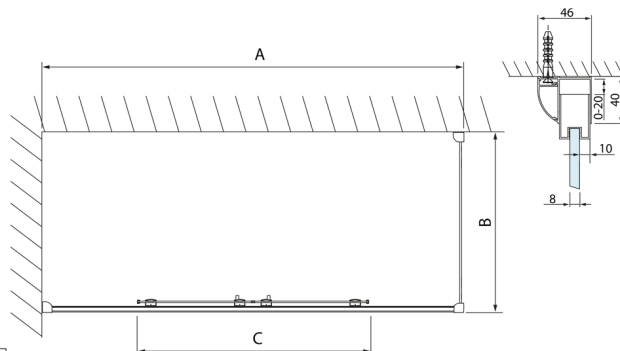

## LUCIS LINE sprchová boční stěna 900mm, čiré sklo

Objednací kód: DL3415

### Rozměry

Výška: 2000 mm

Hloubka: 900 mm

## Technický list

Model	A	C
DL2715	770-810	575
DL2815	870-910	675

Model	B
DL3215	670-690
DL3315	770-790
DL3415	870-890
DL3515	970-990

Model	A	C	D
DL1015	970-1010	375	~437
DL1115	1070-1110	425	~487
DL1215	1170-1210	475	~537
DL1315	1270-1310	525	~587
DL1415	1370-1410	575	~637

Model	B
DL3215	670-690
DL3315	770-790
DL3415	870-890
DL3515	970-990

Model	A	C
DL4215	1470-1510	560
DL4315	1570-1610	610

Model	B
DL3215	670-690
DL3315	770-790
DL3415	870-890
DL3515	970-990