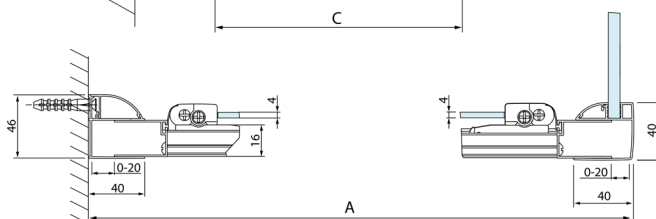

## LUCIS LINE sprchová boční stěna 900mm, čiré sklo

Objednací kód: DL3415

### Rozměry

Výška: 2000 mm

Hloubka: 900 mm

## Technický list

Model	A	C
DL2715	770-810	575
DL2815	870-910	675

Model	B
DL3215	670-690
DL3315	770-790
DL3415	870-890
DL3515	970-990

Model	A	C	D
DL1015	970-1010	375	~437
DL1115	1070-1110	425	~487
DL1215	1170-1210	475	~537
DL1315	1270-1310	525	~587
DL1415	1370-1410	575	~637