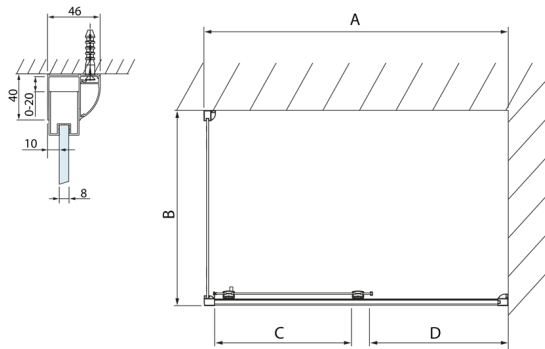

### Rozměry

Výška: 2000 mm

Hloubka: 900 mm

## Technický list

Model	A	C
DL2715	770-810	575
DL2815	870-910	675

Model	B
DL3215	670-690
DL3315	770-790
DL3415	870-890
DL3515	970-990

Model	A	C	D
DL1015	970-1010	375	~437
DL1115	1070-1110	425	~487
DL1215	1170-1210	475	~537
DL1315	1270-1310	525	~587
DL1415	1370-1410	575	~637