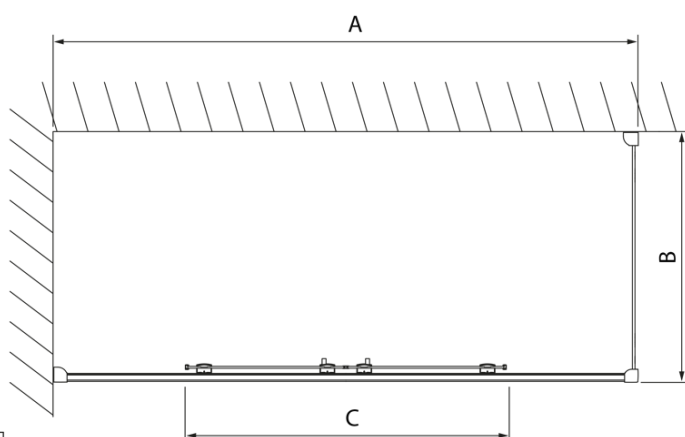

Objednací kód: DL3315

Základní informace

Značka: Polysan
Série: LUCIS LINE

Rozměry

Výška: 2000 mm
Hloubka: 800 mm

Parametry

Barva profilu: Chrom - Leštěný hliník
Tvar: Pevná stěna ke sprchovým dveřím
Typ výplně: Čiré sklo
Úprava skla: Antidrop
Tloušťka skla: 8 mm
Hmotnost / ks: 29.01 kg
Balení: 1 ks
Záruka: 2 roky

Technický list

Model	A	C
DL2715	770-810	575
DL2815	870-910	675

Model	B
DL3215	670-690
DL3315	770-790
DL3415	870-890
DL3515	970-990

Model	A	C	D
DL1015	970-1010	375	~437
DL1115	1070-1110	425	~487
DL1215	1170-1210	475	~537
DL1315	1270-1310	525	~587
DL1415	1370-1410	575	~637

Model	B
DL3215	670-690
DL3315	770-790
DL3415	870-890
DL3515	970-990

Model	A	C
DL4215	1470-1510	560
DL4315	1570-1610	610

Model	B
DL3215	670-690
DL3315	770-790
DL3415	870-890
DL3515	970-990