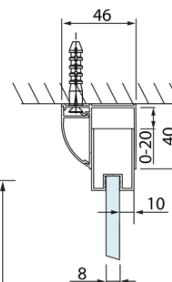

Objednací kód: DL3315

Základní informace

Značka: Polysan
Série: LUCIS LINE

Rozměry

Výška: 2000 mm
Hloubka: 800 mm

Parametry

Barva profilu: Chrom - Leštěný hliník
Tvar: Pevná stěna ke sprchovým dveřím
Typ výplně: Čiré sklo
Úprava skla: Antidrop
Tloušťka skla: 8 mm
Hmotnost / ks: 29.01 kg
Balení: 1 ks
Záruka: 2 roky

Technický list

Model	A	C
DL2715	770-810	575
DL2815	870-910	675

Model	B
DL3215	670-690
DL3315	770-790
DL3415	870-890
DL3515	970-990

Model	A	C	D
DL1015	970-1010	375	~437
DL1115	1070-1110	425	~487
DL1215	1170-1210	475	~537
DL1315	1270-1310	525	~587
DL1415	1370-1410	575	~637

Model	B
DL3215	670-690
DL3315	770-790
DL3415	870-890
DL3515	970-990

Model	A	C
DL4215	1470-1510	560
DL4315	1570-1610	610

Model	B
DL3215	670-690
DL3315	770-790
DL3415	870-890
DL3515	970-990