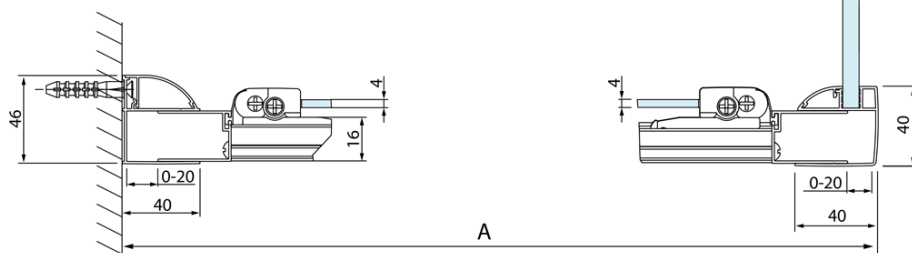

Objednací kód: DL3315

Základní informace

Značka: Polysan
Série: LUCIS LINE

Rozměry

Výška: 2000 mm
Hloubka: 800 mm

Parametry

Barva profilu: Chrom - Leštěný hliník
Tvar: Pevná stěna ke sprchovým dveřím
Typ výplně: Čiré sklo
Úprava skla: Antidrop
Tloušťka skla: 8 mm
Hmotnost / ks: 29.01 kg
Balení: 1 ks
Záruka: 2 roky

Technický list

Model	A	C
DL2715	770-810	575
DL2815	870-910	675

Model	B
DL3215	670-690
DL3315	770-790
DL3415	870-890
DL3515	970-990

Model	A	C	D
DL1015	970-1010	375	~437
DL1115	1070-1110	425	~487
DL1215	1170-1210	475	~537
DL1315	1270-1310	525	~587
DL1415	1370-1410	575	~637

Model	B
DL3215	670-690
DL3315	770-790
DL3415	870-890
DL3515	970-990

Model	A	C
DL4215	1470-1510	560
DL4315	1570-1610	610

Model	B
DL3215	670-690
DL3315	770-790
DL3415	870-890
DL3515	970-990