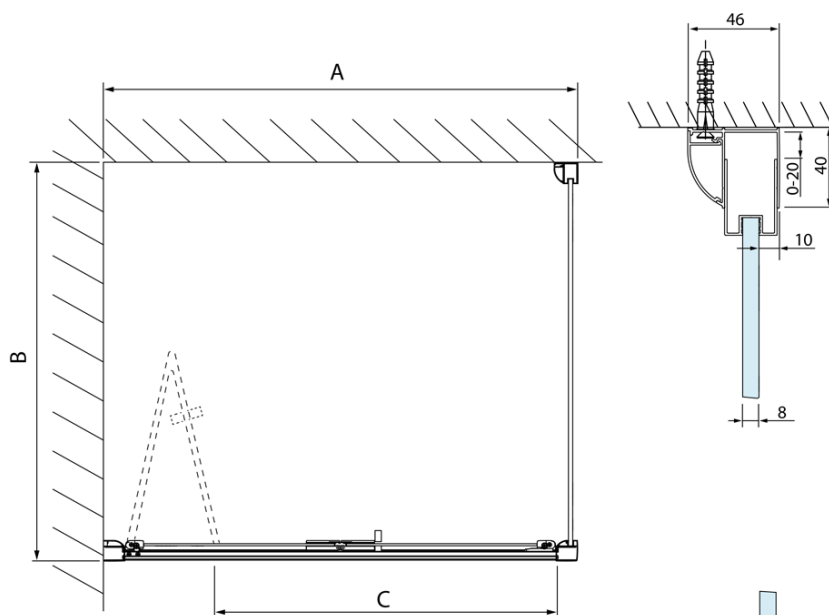

Objednací kód: DL3315

Základní informace

Značka: Polysan
Série: LUCIS LINE

Rozměry

Výška: 2000 mm
Hloubka: 800 mm

Parametry

Barva profilu: Chrom - Leštěný hliník
Tvar: Pevná stěna ke sprchovým dveřím
Typ výplně: Čiré sklo
Úprava skla: Antidrop
Tloušťka skla: 8 mm
Hmotnost / ks: 29.01 kg
Balení: 1 ks
Záruka: 2 roky

Technický list

Model	A	C
DL2715	770-810	575
DL2815	870-910	675

Model	B
DL3215	670-690
DL3315	770-790
DL3415	870-890
DL3515	970-990

Model	A	C	D
DL1015	970-1010	375	~437
DL1115	1070-1110	425	~487
DL1215	1170-1210	475	~537
DL1315	1270-1310	525	~587
DL1415	1370-1410	575	~637

Model	B
DL3215	670-690
DL3315	770-790
DL3415	870-890
DL3515	970-990

Model	A	C
DL4215	1470-1510	560
DL4315	1570-1610	610

Model	B
DL3215	670-690
DL3315	770-790
DL3415	870-890
DL3515	970-990