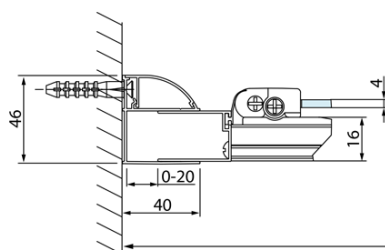

Objednací kód: DL3315

Základní informace

Značka: Polysan
Série: LUCIS LINE

Rozměry

Výška: 2000 mm
Hloubka: 800 mm

Parametry

Barva profilu: Chrom - Leštěný hliník
Tvar: Pevná stěna ke sprchovým dveřím
Typ výplně: Čiré sklo
Úprava skla: Antidrop
Tloušťka skla: 8 mm
Hmotnost / ks: 29.01 kg
Balení: 1 ks
Záruka: 2 roky

Technický list

Model	A	C
DL2715	770-810	575
DL2815	870-910	675

Model	B
DL3215	670-690
DL3315	770-790
DL3415	870-890
DL3515	970-990

Model	A	C	D
DL1015	970-1010	375	~437
DL1115	1070-1110	425	~487
DL1215	1170-1210	475	~537
DL1315	1270-1310	525	~587
DL1415	1370-1410	575	~637

Model	B
DL3215	670-690
DL3315	770-790
DL3415	870-890
DL3515	970-990

Model	A	C
DL4215	1470-1510	560
DL4315	1570-1610	610

Model	B
DL3215	670-690
DL3315	770-790
DL3415	870-890
DL3515	970-990