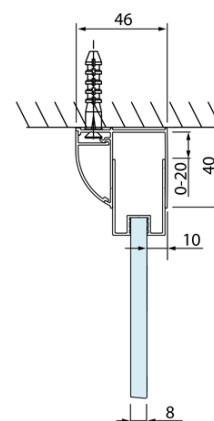

Objednací kód: DL3315

Základní informace

Značka: Polysan
Série: LUCIS LINE

Rozměry

Výška: 2000 mm
Hloubka: 800 mm

Parametry

Barva profilu: Chrom - Leštěný hliník
Tvar: Pevná stěna ke sprchovým dveřím
Typ výplně: Čiré sklo
Úprava skla: Antidrop
Tloušťka skla: 8 mm
Hmotnost / ks: 29.01 kg
Balení: 1 ks
Záruka: 2 roky

Technický list

Model	A	C
DL2715	770-810	575
DL2815	870-910	675

Model	B
DL3215	670-690
DL3315	770-790
DL3415	870-890
DL3515	970-990

Model	A	C	D
DL1015	970-1010	375	~437
DL1115	1070-1110	425	~487
DL1215	1170-1210	475	~537
DL1315	1270-1310	525	~587
DL1415	1370-1410	575	~637

Model	B
DL3215	670-690
DL3315	770-790
DL3415	870-890
DL3515	970-990

Model	A	C
DL4215	1470-1510	560
DL4315	1570-1610	610

Model	B
DL3215	670-690
DL3315	770-790
DL3415	870-890
DL3515	970-990