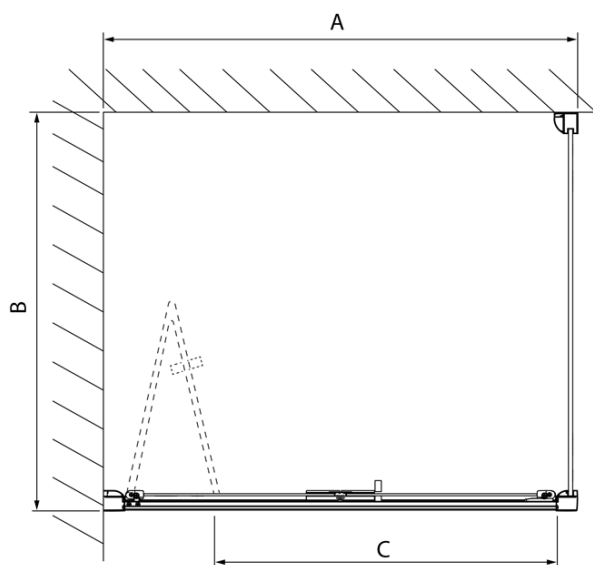

Objednací kód: DL3315

Základní informace

Značka: Polysan
Série: LUCIS LINE

Rozměry

Výška: 2000 mm
Hloubka: 800 mm

Parametry

Barva profilu: Chrom - Leštěný hliník
Tvar: Pevná stěna ke sprchovým dveřím
Typ výplně: Čiré sklo
Úprava skla: Antidrop
Tloušťka skla: 8 mm
Hmotnost / ks: 29.01 kg
Balení: 1 ks
Záruka: 2 roky

Technický list

Model	A	C
DL2715	770-810	575
DL2815	870-910	675

Model	B
DL3215	670-690
DL3315	770-790
DL3415	870-890
DL3515	970-990

Model	A	C	D
DL1015	970-1010	375	~437
DL1115	1070-1110	425	~487
DL1215	1170-1210	475	~537
DL1315	1270-1310	525	~587
DL1415	1370-1410	575	~637

Model	B
DL3215	670-690
DL3315	770-790
DL3415	870-890
DL3515	970-990

Model	A	C
DL4215	1470-1510	560
DL4315	1570-1610	610

Model	B
DL3215	670-690
DL3315	770-790
DL3415	870-890
DL3515	970-990