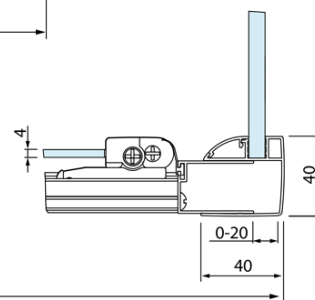

Objednací kód: DL3315

Základní informace

Značka: Polysan
Série: LUCIS LINE

Rozměry

Výška: 2000 mm
Hloubka: 800 mm

Parametry

Barva profilu: Chrom - Leštěný hliník
Tvar: Pevná stěna ke sprchovým dveřím
Typ výplně: Čiré sklo
Úprava skla: Antidrop
Tloušťka skla: 8 mm
Hmotnost / ks: 29.01 kg
Balení: 1 ks
Záruka: 2 roky

Technický list

Model	A	C
DL2715	770-810	575
DL2815	870-910	675

Model	B
DL3215	670-690
DL3315	770-790
DL3415	870-890
DL3515	970-990

Model	A	C	D
DL1015	970-1010	375	~437
DL1115	1070-1110	425	~487
DL1215	1170-1210	475	~537
DL1315	1270-1310	525	~587
DL1415	1370-1410	575	~637

Model	B
DL3215	670-690
DL3315	770-790
DL3415	870-890
DL3515	970-990

Model	A	C
DL4215	1470-1510	560
DL4315	1570-1610	610

Model	B
DL3215	670-690
DL3315	770-790
DL3415	870-890
DL3515	970-990