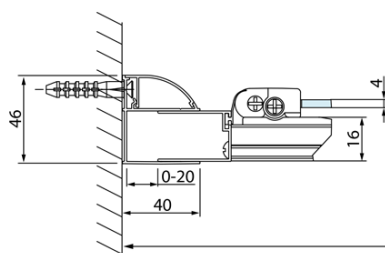

Objednací kód: DL3315

Základní informace

Značka: Polysan
Série: LUCIS LINE

Rozměry

Výška: 2000 mm
Hloubka: 800 mm

Parametry

Barva profilu: Chrom - Leštěný hliník
Tvar: Pevná stěna ke sprchovým dveřím
Typ výplně: Čiré sklo
Úprava skla: Antidrop
Tloušťka skla: 8 mm
Hmotnost / ks: 29.01 kg
Balení: 1 ks
Záruka: 2 roky

Technický list

Model	A	C
DL2715	770-810	575
DL2815	870-910	675

Model	B
DL3215	670-690
DL3315	770-790
DL3415	870-890
DL3515	970-990

A

Model	A	C	D
DL1015	970-1010	375	~437
DL1115	1070-1110	425	~487
DL1215	1170-1210	475	~537
DL1315	1270-1310	525	~587
DL1415	1370-1410	575	~637

Model	B
DL3215	670-690
DL3315	770-790
DL3415	870-890
DL3515	970-990

Model	A	C
DL4215	1470-1510	560
DL4315	1570-1610	610

Model	B
DL3215	670-690
DL3315	770-790
DL3415	870-890
DL3515	970-990