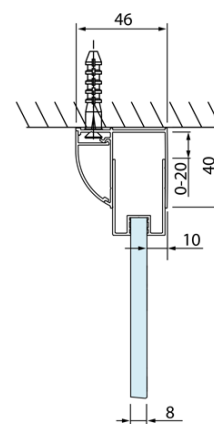

Objednací kód: DL3315

Základní informace

Značka: Polysan
Série: LUCIS LINE

Rozměry

Výška: 2000 mm
Hloubka: 800 mm

Parametry

Barva profilu: Chrom - Leštěný hliník
Tvar: Pevná stěna ke sprchovým dveřím
Typ výplně: Čiré sklo
Úprava skla: Antidrop
Tloušťka skla: 8 mm
Hmotnost / ks: 29.01 kg
Balení: 1 ks
Záruka: 2 roky

Technický list

Model	A	C
DL2715	770-810	575
DL2815	870-910	675

Model	B
DL3215	670-690
DL3315	770-790
DL3415	870-890
DL3515	970-990

A

Model	A	C	D
DL1015	970-1010	375	~437
DL1115	1070-1110	425	~487
DL1215	1170-1210	475	~537
DL1315	1270-1310	525	~587
DL1415	1370-1410	575	~637

Model	B
DL3215	670-690
DL3315	770-790
DL3415	870-890
DL3515	970-990

Model	A	C
DL4215	1470-1510	560
DL4315	1570-1610	610

Model	B
DL3215	670-690
DL3315	770-790
DL3415	870-890
DL3515	970-990