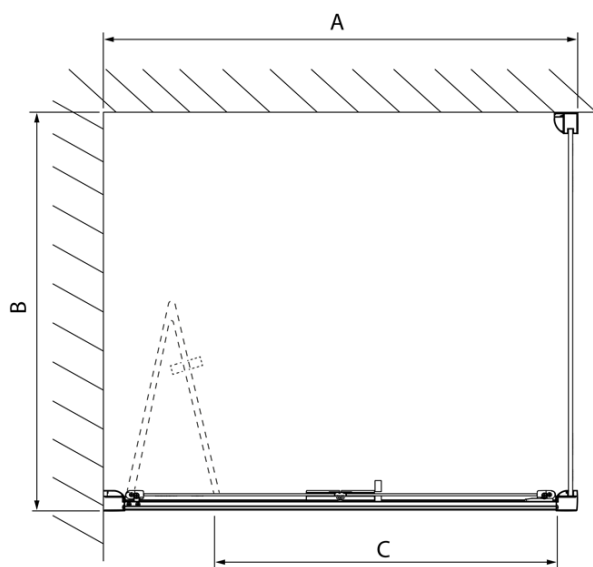

Objednací kód: DL3315

Základní informace

Značka: Polysan
Série: LUCIS LINE

Rozměry

Výška: 2000 mm
Hloubka: 800 mm

Parametry

Barva profilu: Chrom - Leštěný hliník
Tvar: Pevná stěna ke sprchovým dveřím
Typ výplně: Čiré sklo
Úprava skla: Antidrop
Tloušťka skla: 8 mm
Hmotnost / ks: 29.01 kg
Balení: 1 ks
Záruka: 2 roky

Technický list

Model	A	C
DL2715	770-810	575
DL2815	870-910	675

Model	B
DL3215	670-690
DL3315	770-790
DL3415	870-890
DL3515	970-990

A

Model	A	C	D
DL1015	970-1010	375	~437
DL1115	1070-1110	425	~487
DL1215	1170-1210	475	~537
DL1315	1270-1310	525	~587
DL1415	1370-1410	575	~637

Model	B
DL3215	670-690
DL3315	770-790
DL3415	870-890
DL3515	970-990

Model	A	C
DL4215	1470-1510	560
DL4315	1570-1610	610

Model	B
DL3215	670-690
DL3315	770-790
DL3415	870-890
DL3515	970-990