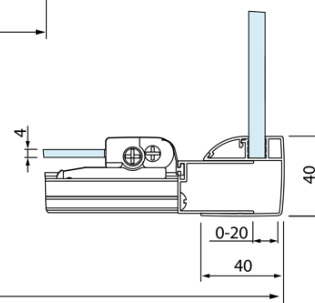

Objednací kód: DL3315

Základní informace

Značka: Polysan
Série: LUCIS LINE

Rozměry

Výška: 2000 mm
Hloubka: 800 mm

Parametry

Barva profilu: Chrom - Leštěný hliník
Tvar: Pevná stěna ke sprchovým dveřím
Typ výplně: Čiré sklo
Úprava skla: Antidrop
Tloušťka skla: 8 mm
Hmotnost / ks: 29.01 kg
Balení: 1 ks
Záruka: 2 roky

Technický list

Model	A	C
DL2715	770-810	575
DL2815	870-910	675

Model	B
DL3215	670-690
DL3315	770-790
DL3415	870-890
DL3515	970-990

A

Model	A	C	D
DL1015	970-1010	375	~437
DL1115	1070-1110	425	~487
DL1215	1170-1210	475	~537
DL1315	1270-1310	525	~587
DL1415	1370-1410	575	~637

Model	B
DL3215	670-690
DL3315	770-790
DL3415	870-890
DL3515	970-990

Model	A	C
DL4215	1470-1510	560
DL4315	1570-1610	610

Model	B
DL3215	670-690
DL3315	770-790
DL3415	870-890
DL3515	970-990