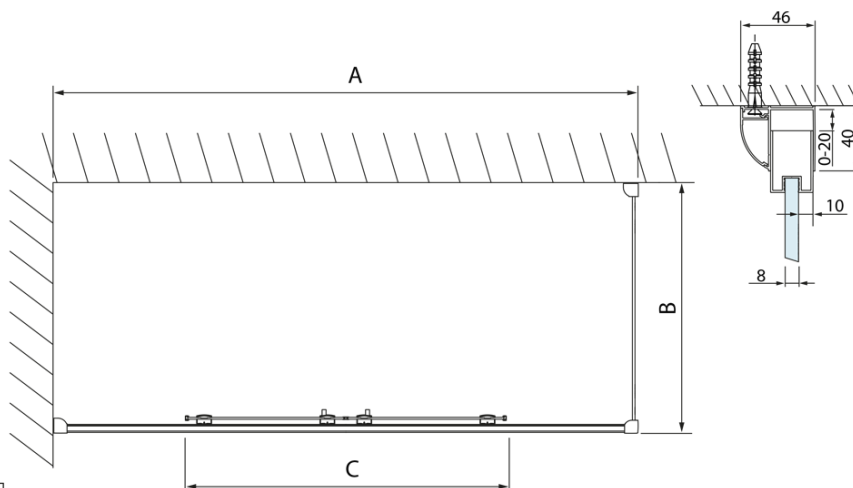

Objednací kód: DL3315

Základní informace

Značka: Polysan
Série: LUCIS LINE

Rozměry

Výška: 2000 mm
Hloubka: 800 mm

Parametry

Barva profilu: Chrom - Leštěný hliník
Tvar: Pevná stěna ke sprchovým dveřím
Typ výplně: Čiré sklo
Úprava skla: Antidrop
Tloušťka skla: 8 mm
Hmotnost / ks: 29.01 kg
Balení: 1 ks
Záruka: 2 roky

Technický list

Model	A	C
DL2715	770-810	575
DL2815	870-910	675

Model	B
DL3215	670-690
DL3315	770-790
DL3415	870-890
DL3515	970-990

A

Model	A	C	D
DL1015	970-1010	375	~437
DL1115	1070-1110	425	~487
DL1215	1170-1210	475	~537
DL1315	1270-1310	525	~587
DL1415	1370-1410	575	~637

Model	B
DL3215	670-690
DL3315	770-790
DL3415	870-890
DL3515	970-990

Model	A	C
DL4215	1470-1510	560
DL4315	1570-1610	610

Model	B
DL3215	670-690
DL3315	770-790
DL3415	870-890
DL3515	970-990