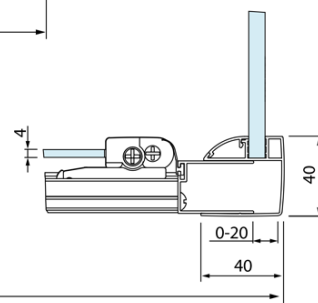

Objednací kód: DL3315

Základní informace

Značka: Polysan
Série: LUCIS LINE

Rozměry

Výška: 2000 mm
Hloubka: 800 mm

Parametry

Barva profilu: Chrom - Leštěný hliník
Tvar: Pevná stěna ke sprchovým dveřím
Typ výplně: Čiré sklo
Úprava skla: Antidrop
Tloušťka skla: 8 mm
Hmotnost / ks: 29.01 kg
Balení: 1 ks
Záruka: 2 roky

Technický list

Model	A	C
DL2715	770-810	575
DL2815	870-910	675

Model	B
DL3215	670-690
DL3315	770-790
DL3415	870-890
DL3515	970-990

Model	A	C	D
DL1015	970-1010	375	~437
DL1115	1070-1110	425	~487
DL1215	1170-1210	475	~537
DL1315	1270-1310	525	~587
DL1415	1370-1410	575	~637

Model	B
DL3215	670-690
DL3315	770-790
DL3415	870-890
DL3515	970-990

Model	A	C
DL4215	1470-1510	560
DL4315	1570-1610	610

Model	B
DL3215	670-690
DL3315	770-790
DL3415	870-890
DL3515	970-990