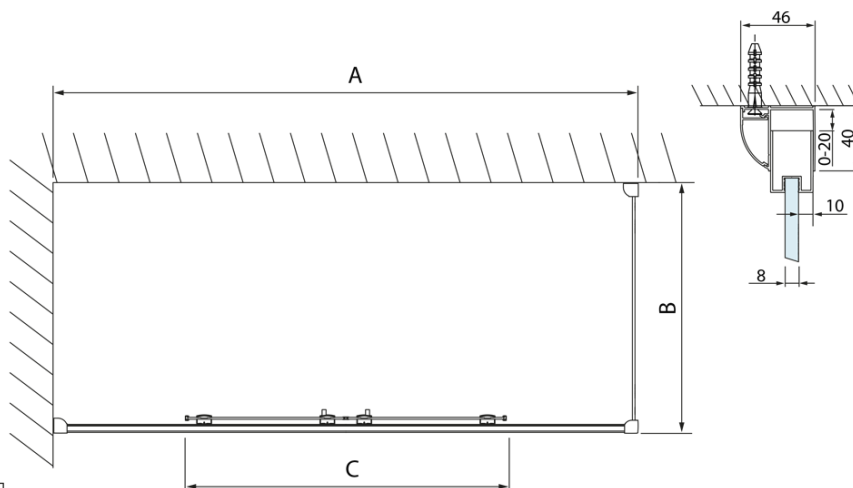

Objednací kód: DL3315

Základní informace

Značka: Polysan
Série: LUCIS LINE

Rozměry

Výška: 2000 mm
Hloubka: 800 mm

Parametry

Barva profilu: Chrom - Leštěný hliník
Tvar: Pevná stěna ke sprchovým dveřím
Typ výplně: Čiré sklo
Úprava skla: Antidrop
Tloušťka skla: 8 mm
Hmotnost / ks: 29.01 kg
Balení: 1 ks
Záruka: 2 roky

Technický list

Model	A	C
DL2715	770-810	575
DL2815	870-910	675

Model	B
DL3215	670-690
DL3315	770-790
DL3415	870-890
DL3515	970-990

Model	A	C	D
DL1015	970-1010	375	~437
DL1115	1070-1110	425	~487
DL1215	1170-1210	475	~537
DL1315	1270-1310	525	~587
DL1415	1370-1410	575	~637

Model	B
DL3215	670-690
DL3315	770-790
DL3415	870-890
DL3515	970-990

Model	A	C
DL4215	1470-1510	560
DL4315	1570-1610	610

Model	B
DL3215	670-690
DL3315	770-790
DL3415	870-890
DL3515	970-990