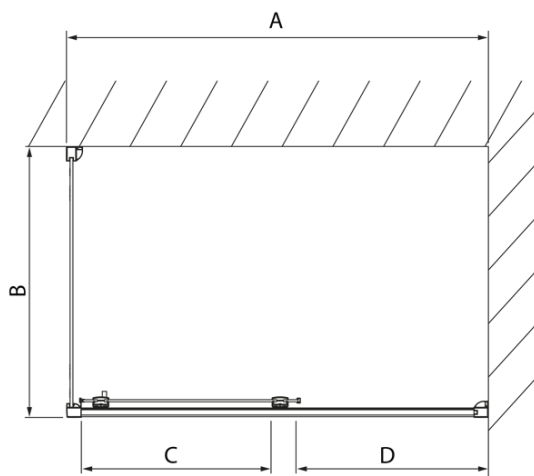

Objednací kód: DL3315

Základní informace

Značka: Polysan
Série: LUCIS LINE

Rozměry

Výška: 2000 mm
Hloubka: 800 mm

Parametry

Barva profilu: Chrom - Leštěný hliník
Tvar: Pevná stěna ke sprchovým dveřím
Typ výplně: Čiré sklo
Úprava skla: Antidrop
Tloušťka skla: 8 mm
Hmotnost / ks: 29.01 kg
Balení: 1 ks
Záruka: 2 roky

Technický list

Model	A	C
DL2715	770-810	575
DL2815	870-910	675

Model	B
DL3215	670-690
DL3315	770-790
DL3415	870-890
DL3515	970-990

Model	A	C	D
DL1015	970-1010	375	~437
DL1115	1070-1110	425	~487
DL1215	1170-1210	475	~537
DL1315	1270-1310	525	~587
DL1415	1370-1410	575	~637

Model	B
DL3215	670-690
DL3315	770-790
DL3415	870-890
DL3515	970-990

Model	A	C
DL4215	1470-1510	560
DL4315	1570-1610	610

Model	B
DL3215	670-690
DL3315	770-790
DL3415	870-890
DL3515	970-990