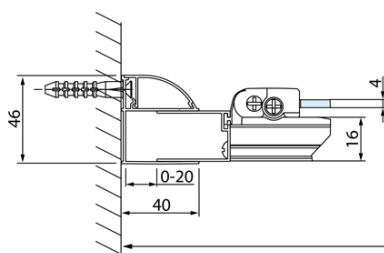

Objednací kód: DL3315

Základní informace

Značka: Polysan
Série: LUCIS LINE

Rozměry

Výška: 2000 mm
Hloubka: 800 mm

Parametry

Barva profilu: Chrom - Leštěný hliník
Tvar: Pevná stěna ke sprchovým dveřím
Typ výplně: Čiré sklo
Úprava skla: Antidrop
Tloušťka skla: 8 mm
Hmotnost / ks: 29.01 kg
Balení: 1 ks
Záruka: 2 roky

Technický list

Model	A	C
DL2715	770-810	575
DL2815	870-910	675

Model	B
DL3215	670-690
DL3315	770-790
DL3415	870-890
DL3515	970-990

Model	A	C	D
DL1015	970-1010	375	~437
DL1115	1070-1110	425	~487
DL1215	1170-1210	475	~537
DL1315	1270-1310	525	~587
DL1415	1370-1410	575	~637

Model	B
DL3215	670-690
DL3315	770-790
DL3415	870-890
DL3515	970-990

Model	A	C
DL4215	1470-1510	560
DL4315	1570-1610	610

Model	B
DL3215	670-690
DL3315	770-790
DL3415	870-890
DL3515	970-990