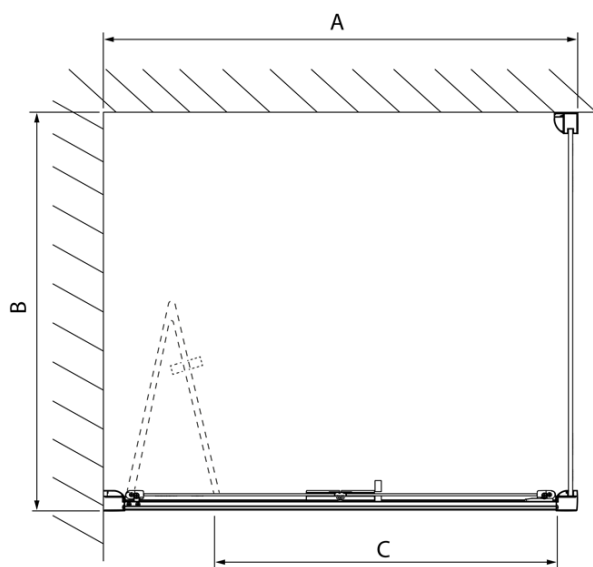

Objednací kód: DL3315

Základní informace

Značka: Polysan
Série: LUCIS LINE

Rozměry

Výška: 2000 mm
Hloubka: 800 mm

Parametry

Barva profilu: Chrom - Leštěný hliník
Tvar: Pevná stěna ke sprchovým dveřím
Typ výplně: Čiré sklo
Úprava skla: Antidrop
Tloušťka skla: 8 mm
Hmotnost / ks: 29.01 kg
Balení: 1 ks
Záruka: 2 roky

Technický list

Model	A	C
DL2715	770-810	575
DL2815	870-910	675

Model	B
DL3215	670-690
DL3315	770-790
DL3415	870-890
DL3515	970-990

Model	A	C	D
DL1015	970-1010	375	~437
DL1115	1070-1110	425	~487
DL1215	1170-1210	475	~537
DL1315	1270-1310	525	~587
DL1415	1370-1410	575	~637

Model	B
DL3215	670-690
DL3315	770-790
DL3415	870-890
DL3515	970-990

Model	A	C
DL4215	1470-1510	560
DL4315	1570-1610	610

Model	B
DL3215	670-690
DL3315	770-790
DL3415	870-890
DL3515	970-990