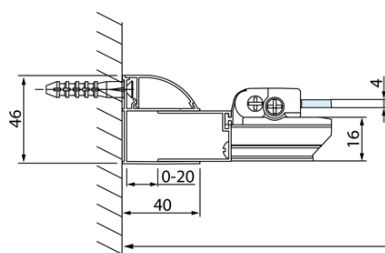

Objednací kód: DL3315

Základní informace

Značka: Polysan
Série: LUCIS LINE

Rozměry

Výška: 2000 mm
Hloubka: 800 mm

Parametry

Barva profilu: Chrom - Leštěný hliník
Tvar: Pevná stěna ke sprchovým dveřím
Typ výplně: Čiré sklo
Úprava skla: Antidrop
Tloušťka skla: 8 mm
Hmotnost / ks: 29.01 kg
Balení: 1 ks
Záruka: 2 roky

Technický list

Model	A	C
DL2715	770-810	575
DL2815	870-910	675

Model	B
DL3215	670-690
DL3315	770-790
DL3415	870-890
DL3515	970-990

Model	A	C	D
DL1015	970-1010	375	~437
DL1115	1070-1110	425	~487
DL1215	1170-1210	475	~537
DL1315	1270-1310	525	~587
DL1415	1370-1410	575	~637

Model	B
DL3215	670-690
DL3315	770-790
DL3415	870-890
DL3515	970-990

Model	A	C
DL4215	1470-1510	560
DL4315	1570-1610	610

Model	B
DL3215	670-690
DL3315	770-790
DL3415	870-890
DL3515	970-990