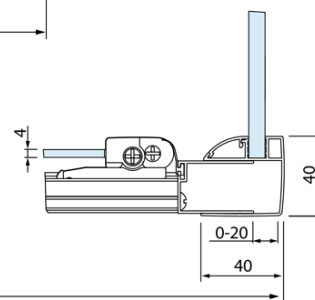

Objednací kód: DL3315

Základní informace

Značka: Polysan
Série: LUCIS LINE

Rozměry

Výška: 2000 mm
Hloubka: 800 mm

Parametry

Barva profilu: Chrom - Leštěný hliník
Tvar: Pevná stěna ke sprchovým dveřím
Typ výplně: Čiré sklo
Úprava skla: Antidrop
Tloušťka skla: 8 mm
Hmotnost / ks: 29.01 kg
Balení: 1 ks
Záruka: 2 roky

Technický list

Model	A	C
DL2715	770-810	575
DL2815	870-910	675

Model	B
DL3215	670-690
DL3315	770-790
DL3415	870-890
DL3515	970-990

A

Model	A	C	D
DL1015	970-1010	375	~437
DL1115	1070-1110	425	~487
DL1215	1170-1210	475	~537
DL1315	1270-1310	525	~587
DL1415	1370-1410	575	~637

Model	B
DL3215	670-690
DL3315	770-790
DL3415	870-890
DL3515	970-990

Model	A	C
DL4215	1470-1510	560
DL4315	1570-1610	610

Model	B
DL3215	670-690
DL3315	770-790
DL3415	870-890
DL3515	970-990