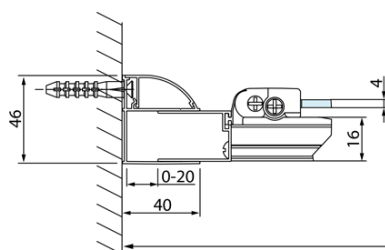

Objednací kód: DL3315

Základní informace

Značka: Polysan
Série: LUCIS LINE

Rozměry

Výška: 2000 mm
Hloubka: 800 mm

Parametry

Barva profilu: Chrom - Leštěný hliník
Tvar: Pevná stěna ke sprchovým dveřím
Typ výplně: Čiré sklo
Úprava skla: Antidrop
Tloušťka skla: 8 mm
Hmotnost / ks: 29.01 kg
Balení: 1 ks
Záruka: 2 roky

Technický list

Model	A	C
DL2715	770-810	575
DL2815	870-910	675

Model	B
DL3215	670-690
DL3315	770-790
DL3415	870-890
DL3515	970-990

A

Model	A	C	D
DL1015	970-1010	375	~437
DL1115	1070-1110	425	~487
DL1215	1170-1210	475	~537
DL1315	1270-1310	525	~587
DL1415	1370-1410	575	~637

Model	B
DL3215	670-690
DL3315	770-790
DL3415	870-890
DL3515	970-990

Model	A	C
DL4215	1470-1510	560
DL4315	1570-1610	610

Model	B
DL3215	670-690
DL3315	770-790
DL3415	870-890
DL3515	970-990