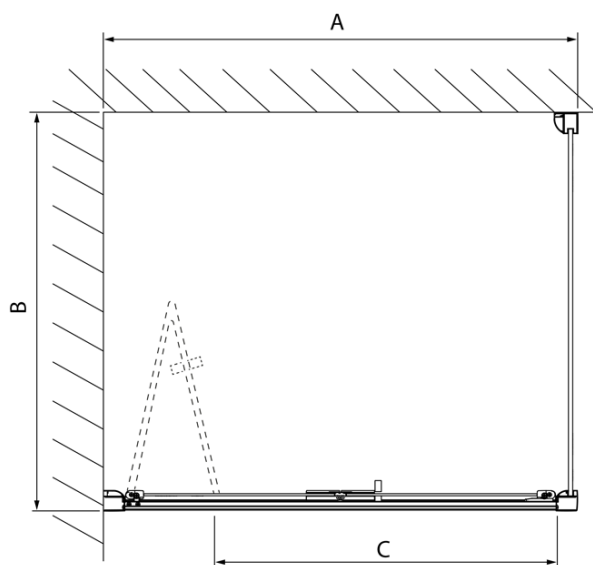

Objednací kód: DL3315

Základní informace

Značka: Polysan
Série: LUCIS LINE

Rozměry

Výška: 2000 mm
Hloubka: 800 mm

Parametry

Barva profilu: Chrom - Leštěný hliník
Tvar: Pevná stěna ke sprchovým dveřím
Typ výplně: Čiré sklo
Úprava skla: Antidrop
Tloušťka skla: 8 mm
Hmotnost / ks: 29.01 kg
Balení: 1 ks
Záruka: 2 roky

Technický list

Model	A	C
DL2715	770-810	575
DL2815	870-910	675

Model	B
DL3215	670-690
DL3315	770-790
DL3415	870-890
DL3515	970-990

A

Model	A	C	D
DL1015	970-1010	375	~437
DL1115	1070-1110	425	~487
DL1215	1170-1210	475	~537
DL1315	1270-1310	525	~587
DL1415	1370-1410	575	~637

Model	B
DL3215	670-690
DL3315	770-790
DL3415	870-890
DL3515	970-990

Model	A	C
DL4215	1470-1510	560
DL4315	1570-1610	610

Model	B
DL3215	670-690
DL3315	770-790
DL3415	870-890
DL3515	970-990