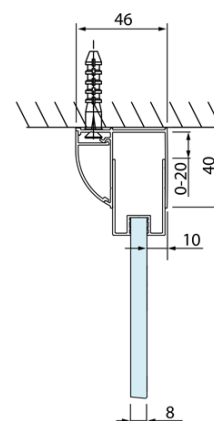

Objednací kód: DL3315

Základní informace

Značka: Polysan
Série: LUCIS LINE

Rozměry

Výška: 2000 mm
Hloubka: 800 mm

Parametry

Barva profilu: Chrom - Leštěný hliník
Tvar: Pevná stěna ke sprchovým dveřím
Typ výplně: Čiré sklo
Úprava skla: Antidrop
Tloušťka skla: 8 mm
Hmotnost / ks: 29.01 kg
Balení: 1 ks
Záruka: 2 roky

Technický list

Model	A	C
DL2715	770-810	575
DL2815	870-910	675

Model	B
DL3215	670-690
DL3315	770-790
DL3415	870-890
DL3515	970-990

A

Model	A	C	D
DL1015	970-1010	375	~437
DL1115	1070-1110	425	~487
DL1215	1170-1210	475	~537
DL1315	1270-1310	525	~587
DL1415	1370-1410	575	~637

Model	B
DL3215	670-690
DL3315	770-790
DL3415	870-890
DL3515	970-990

Model	A	C
DL4215	1470-1510	560
DL4315	1570-1610	610

Model	B
DL3215	670-690
DL3315	770-790
DL3415	870-890
DL3515	970-990