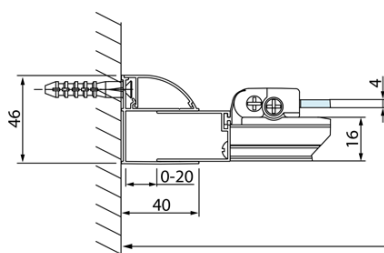

**Objednací kód:** DL3315

**Základní informace**

**Značka:** Polysan  
**Série:** LUCIS LINE

**Rozměry**

**Výška:** 2000 mm  
**Hloubka:** 800 mm

**Parametry**

**Barva profilu:** Chrom - Leštěný hliník  
**Tvar:** Pevná stěna ke sprchovým dveřím  
**Typ výplně:** Čiré sklo  
**Úprava skla:** Antidrop  
**Tloušťka skla:** 8 mm  
**Hmotnost / ks:** 29.01 kg  
**Balení:** 1 ks  
**Záruka:** 2 roky

Technický list

| Model  | A       | C   |
|--------|---------|-----|
| DL2715 | 770-810 | 575 |
| DL2815 | 870-910 | 675 |

| Model  | B       |
|--------|---------|
| DL3215 | 670-690 |
| DL3315 | 770-790 |
| DL3415 | 870-890 |
| DL3515 | 970-990 |

| Model  | A         | C   | D    |
|--------|-----------|-----|------|
| DL1015 | 970-1010  | 375 | ~437 |
| DL1115 | 1070-1110 | 425 | ~487 |
| DL1215 | 1170-1210 | 475 | ~537 |
| DL1315 | 1270-1310 | 525 | ~587 |
| DL1415 | 1370-1410 | 575 | ~637 |

| Model  | B       |
|--------|---------|
| DL3215 | 670-690 |
| DL3315 | 770-790 |
| DL3415 | 870-890 |
| DL3515 | 970-990 |