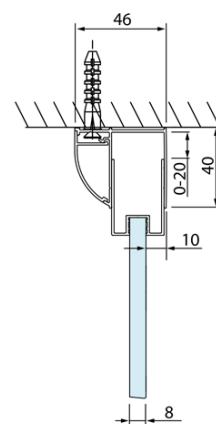

**Objednací kód:** DL3315

**Základní informace**

**Značka:** Polysan  
**Série:** LUCIS LINE

**Rozměry**

**Výška:** 2000 mm  
**Hloubka:** 800 mm

**Parametry**

**Barva profilu:** Chrom - Leštěný hliník  
**Tvar:** Pevná stěna ke sprchovým dveřím  
**Typ výplně:** Čiré sklo  
**Úprava skla:** Antidrop  
**Tloušťka skla:** 8 mm  
**Hmotnost / ks:** 29.01 kg  
**Balení:** 1 ks  
**Záruka:** 2 roky

Technický list

| Model  | A       | C   |
|--------|---------|-----|
| DL2715 | 770-810 | 575 |
| DL2815 | 870-910 | 675 |

| Model  | B       |
|--------|---------|
| DL3215 | 670-690 |
| DL3315 | 770-790 |
| DL3415 | 870-890 |
| DL3515 | 970-990 |

| Model  | A         | C   | D    |
|--------|-----------|-----|------|
| DL1015 | 970-1010  | 375 | ~437 |
| DL1115 | 1070-1110 | 425 | ~487 |
| DL1215 | 1170-1210 | 475 | ~537 |
| DL1315 | 1270-1310 | 525 | ~587 |
| DL1415 | 1370-1410 | 575 | ~637 |

| Model  | B       |
|--------|---------|
| DL3215 | 670-690 |
| DL3315 | 770-790 |
| DL3415 | 870-890 |
| DL3515 | 970-990 |