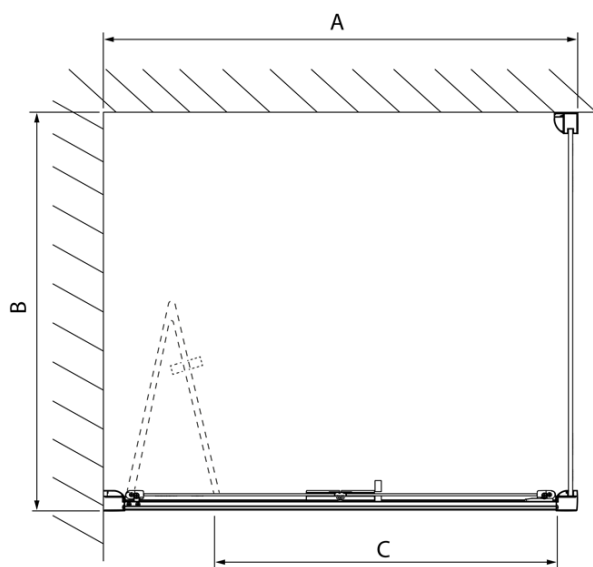

**Objednací kód:** DL3315

**Základní informace**

**Značka:** Polysan  
**Série:** LUCIS LINE

**Rozměry**

**Výška:** 2000 mm  
**Hloubka:** 800 mm

**Parametry**

**Barva profilu:** Chrom - Leštěný hliník  
**Tvar:** Pevná stěna ke sprchovým dveřím  
**Typ výplně:** Čiré sklo  
**Úprava skla:** Antidrop  
**Tloušťka skla:** 8 mm  
**Hmotnost / ks:** 29.01 kg  
**Balení:** 1 ks  
**Záruka:** 2 roky

Technický list

| Model  | A       | C   |
|--------|---------|-----|
| DL2715 | 770-810 | 575 |
| DL2815 | 870-910 | 675 |

| Model  | B       |
|--------|---------|
| DL3215 | 670-690 |
| DL3315 | 770-790 |
| DL3415 | 870-890 |
| DL3515 | 970-990 |

| Model  | A         | C   | D    |
|--------|-----------|-----|------|
| DL1015 | 970-1010  | 375 | ~437 |
| DL1115 | 1070-1110 | 425 | ~487 |
| DL1215 | 1170-1210 | 475 | ~537 |
| DL1315 | 1270-1310 | 525 | ~587 |
| DL1415 | 1370-1410 | 575 | ~637 |