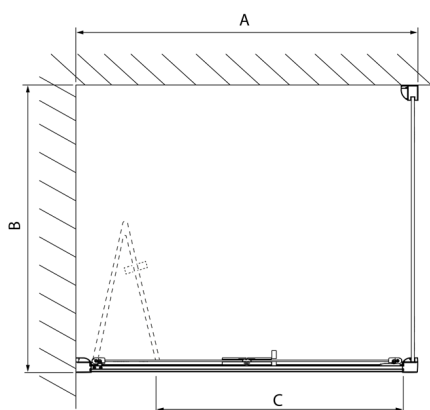

### Rozměry

Výška: 2000 mm

Hloubka: 800 mm

## Technický list

Model	A	C
DL2715	770-810	575
DL2815	870-910	675

Model	B
DL3215	670-690
DL3315	770-790
DL3415	870-890
DL3515	970-990

Model	A	C	D
DL1015	970-1010	375	~437
DL1115	1070-1110	425	~487
DL1215	1170-1210	475	~537
DL1315	1270-1310	525	~587
DL1415	1370-1410	575	~637