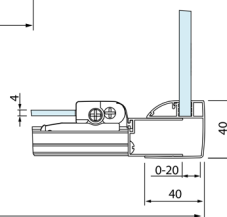

### Rozměry

Výška: 2000 mm

Hloubka: 800 mm

## Technický list

Model	A	C
DL2715	770-810	575
DL2815	870-910	675

Model	B
DL3215	670-690
DL3315	770-790
DL3415	870-890
DL3515	970-990

Model	A	C	D
DL1015	970-1010	375	~437
DL1115	1070-1110	425	~487
DL1215	1170-1210	475	~537
DL1315	1270-1310	525	~587
DL1415	1370-1410	575	~637