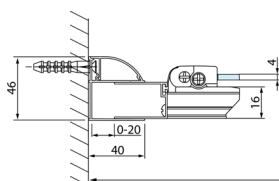

### Rozměry

Výška: 2000 mm

Hloubka: 800 mm

## Technický list

Model	A	C
DL2715	770-810	575
DL2815	870-910	675

Model	B
DL3215	670-690
DL3315	770-790
DL3415	870-890
DL3515	970-990

Model	A	C	D
DL1015	970-1010	375	~437
DL1115	1070-1110	425	~487
DL1215	1170-1210	475	~537
DL1315	1270-1310	525	~587
DL1415	1370-1410	575	~637