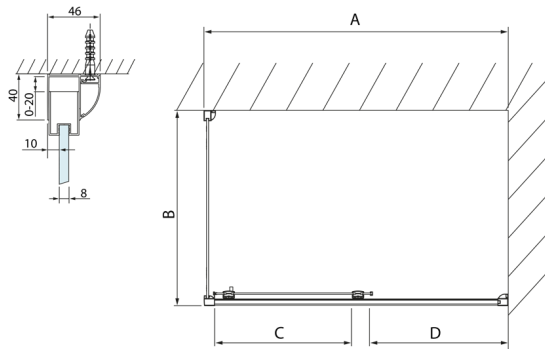

### Rozměry

Výška: 2000 mm

Hloubka: 800 mm

## Technický list

Model	A	C
DL2715	770-810	575
DL2815	870-910	675

Model	B
DL3215	670-690
DL3315	770-790
DL3415	870-890
DL3515	970-990

Model	A	C	D
DL1015	970-1010	375	~437
DL1115	1070-1110	425	~487
DL1215	1170-1210	475	~537
DL1315	1270-1310	525	~587
DL1415	1370-1410	575	~637