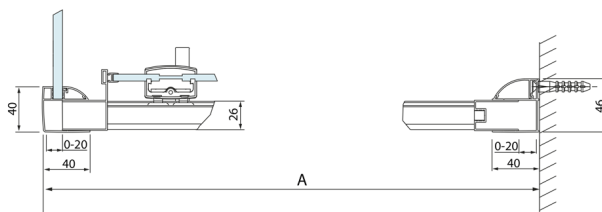

## LUCIS LINE sprchová boční stěna 800mm, čiré sklo

Objednací kód: DL3315

### Rozměry

Výška: 2000 mm

Hloubka: 800 mm

## Technický list

Model	A	C
DL2715	770-810	575
DL2815	870-910	675

Model	B
DL3215	670-690
DL3315	770-790
DL3415	870-890
DL3515	970-990

Model	A	C	D
DL1015	970-1010	375	~437
DL1115	1070-1110	425	~487
DL1215	1170-1210	475	~537
DL1315	1270-1310	525	~587
DL1415	1370-1410	575	~637

Model	B
DL3215	670-690
DL3315	770-790
DL3415	870-890
DL3515	970-990

Model	A	C
DL4215	1470-1510	560
DL4315	1570-1610	610

Model	B
DL3215	670-690
DL3315	770-790
DL3415	870-890
DL3515	970-990