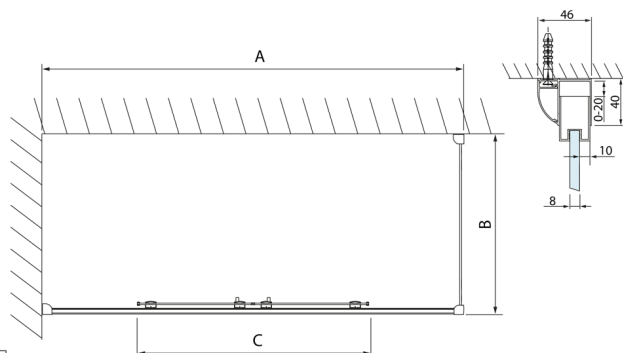

### Rozměry

Výška: 2000 mm

Hloubka: 800 mm

## Technický list

Model	A	C
DL2715	770-810	575
DL2815	870-910	675

Model	B
DL3215	670-690
DL3315	770-790
DL3415	870-890
DL3515	970-990

Model	A	C	D
DL1015	970-1010	375	~437
DL1115	1070-1110	425	~487
DL1215	1170-1210	475	~537
DL1315	1270-1310	525	~587
DL1415	1370-1410	575	~637

Model	B
DL3215	670-690
DL3315	770-790
DL3415	870-890
DL3515	970-990

Model	A	C
DL4215	1470-1510	560
DL4315	1570-1610	610

Model	B
DL3215	670-690
DL3315	770-790
DL3415	870-890
DL3515	970-990