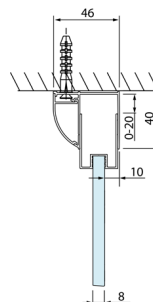

## LUCIS LINE sprchová boční stěna 800mm, čiré sklo

Objednací kód: DL3315

### Rozměry

Výška: 2000 mm

Hloubka: 800 mm

## Technický list

Model	A	C
DL2715	770-810	575
DL2815	870-910	675

Model	B
DL3215	670-690
DL3315	770-790
DL3415	870-890
DL3515	970-990

Model	A	C	D
DL1015	970-1010	375	~437
DL1115	1070-1110	425	~487
DL1215	1170-1210	475	~537
DL1315	1270-1310	525	~587
DL1415	1370-1410	575	~637

Model	B
DL3215	670-690
DL3315	770-790
DL3415	870-890
DL3515	970-990

Model	A	C
DL4215	1470-1510	560
DL4315	1570-1610	610

Model	B
DL3215	670-690
DL3315	770-790
DL3415	870-890
DL3515	970-990