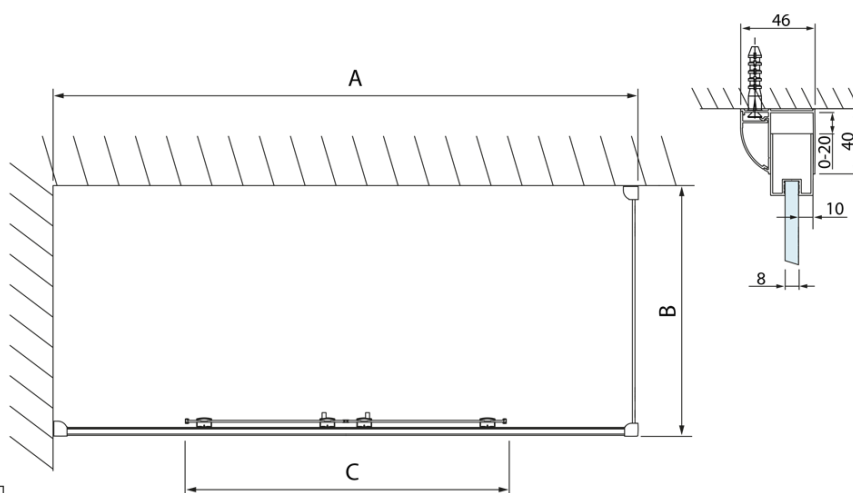

#### Rozměry

Výška: 2000 mm  
Hloubka: 700 mm

#### Parametry

Barva profilu: Chrom - Leštěný hliník  
Tvar: Pevná stěna ke sprchovým dveřím  
Typ výplně: Čiré sklo  
Úprava skla: Antidrop  
Tloušťka skla: 8 mm  
Hmotnost / ks: 25.99 kg  
Balení: 1 ks  
Záruka: 2 roky

Technický list

Model	A	C
DL4215	1470-1510	560
DL4315	1570-1610	610

Model	B
DL3215	670-690
DL3315	770-790
DL3415	870-890
DL3515	970-990

Model	A	C
DL2715	770-810	575
DL2815	870-910	675

Model	B
DL3215	670-690
DL3315	770-790
DL3415	870-890
DL3515	970-990