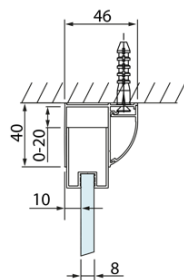

#### Rozměry

Výška: 2000 mm  
Hloubka: 700 mm

#### Parametry

Barva profilu: Chrom - Leštěný hliník  
Tvar: Pevná stěna ke sprchovým dveřím  
Typ výplně: Čiré sklo  
Úprava skla: Antidrop  
Tloušťka skla: 8 mm  
Hmotnost / ks: 25.99 kg  
Balení: 1 ks  
Záruka: 2 roky

Technický list

Model	A	C
DL4215	1470-1510	560
DL4315	1570-1610	610

Model	B
DL3215	670-690
DL3315	770-790
DL3415	870-890
DL3515	970-990

Model	A	C
DL2715	770-810	575
DL2815	870-910	675

Model	B
DL3215	670-690
DL3315	770-790
DL3415	870-890
DL3515	970-990

Model	A	C	D
DL1015	970-1010	375	~437
DL1115	1070-1110	425	~487
DL1215	1170-1210	475	~537
DL1315	1270-1310	525	~587
DL1415	1370-1410	575	~637

Model	B
DL3215	670-690
DL3315	770-790
DL3415	870-890
DL3515	970-990