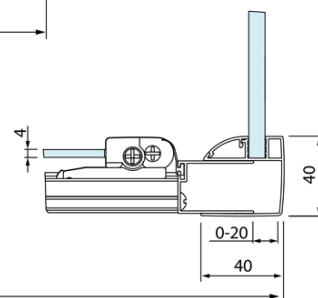

#### Rozměry

Výška: 2000 mm  
Hloubka: 700 mm

#### Parametry

Barva profilu: Chrom - Leštěný hliník  
Tvar: Pevná stěna ke sprchovým dveřím  
Typ výplně: Čiré sklo  
Úprava skla: Antidrop  
Tloušťka skla: 8 mm  
Hmotnost / ks: 25.99 kg  
Balení: 1 ks  
Záruka: 2 roky

Technický list

Model	A	C
DL4215	1470-1510	560
DL4315	1570-1610	610

Model	B
DL3215	670-690
DL3315	770-790
DL3415	870-890
DL3515	970-990

Model	A	C
DL2715	770-810	575
DL2815	870-910	675

Model	B
DL3215	670-690
DL3315	770-790
DL3415	870-890
DL3515	970-990

Model	A	C	D
DL1015	970-1010	375	~437
DL1115	1070-1110	425	~487
DL1215	1170-1210	475	~537
DL1315	1270-1310	525	~587
DL1415	1370-1410	575	~637

Model	B
DL3215	670-690
DL3315	770-790
DL3415	870-890
DL3515	970-990