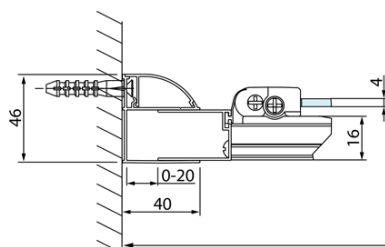

#### Rozměry

Výška: 2000 mm  
Hloubka: 700 mm

#### Parametry

Barva profilu: Chrom - Leštěný hliník  
Tvar: Pevná stěna ke sprchovým dveřím  
Typ výplně: Čiré sklo  
Úprava skla: Antidrop  
Tloušťka skla: 8 mm  
Hmotnost / ks: 25.99 kg  
Balení: 1 ks  
Záruka: 2 roky

Technický list

Model	A	C
DL4215	1470-1510	560
DL4315	1570-1610	610

Model	B
DL3215	670-690
DL3315	770-790
DL3415	870-890
DL3515	970-990

Model	A	C
DL2715	770-810	575
DL2815	870-910	675

Model	B
DL3215	670-690
DL3315	770-790
DL3415	870-890
DL3515	970-990

Model	A	C	D
DL1015	970-1010	375	~437
DL1115	1070-1110	425	~487
DL1215	1170-1210	475	~537
DL1315	1270-1310	525	~587
DL1415	1370-1410	575	~637

Model	B
DL3215	670-690
DL3315	770-790
DL3415	870-890
DL3515	970-990