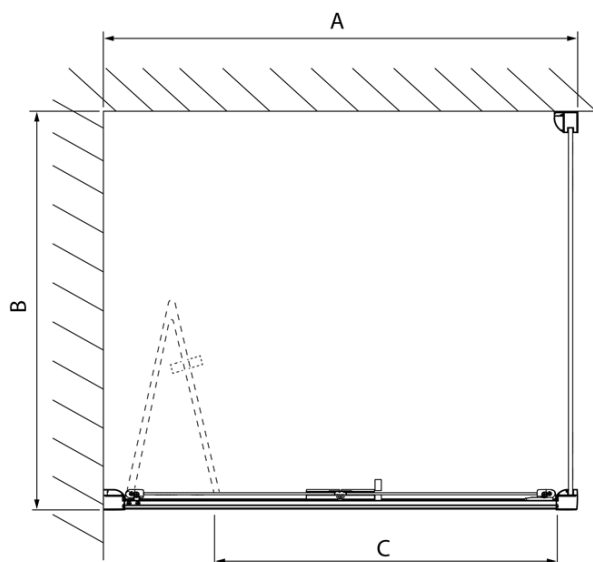

#### Rozměry

Výška: 2000 mm  
Hloubka: 700 mm

#### Parametry

Barva profilu: Chrom - Leštěný hliník  
Tvar: Pevná stěna ke sprchovým dveřím  
Typ výplně: Čiré sklo  
Úprava skla: Antidrop  
Tloušťka skla: 8 mm  
Hmotnost / ks: 25.99 kg  
Balení: 1 ks  
Záruka: 2 roky

Technický list

Model	A	C
DL4215	1470-1510	560
DL4315	1570-1610	610

Model	B
DL3215	670-690
DL3315	770-790
DL3415	870-890
DL3515	970-990

Model	A	C
DL2715	770-810	575
DL2815	870-910	675

Model	B
DL3215	670-690
DL3315	770-790
DL3415	870-890
DL3515	970-990