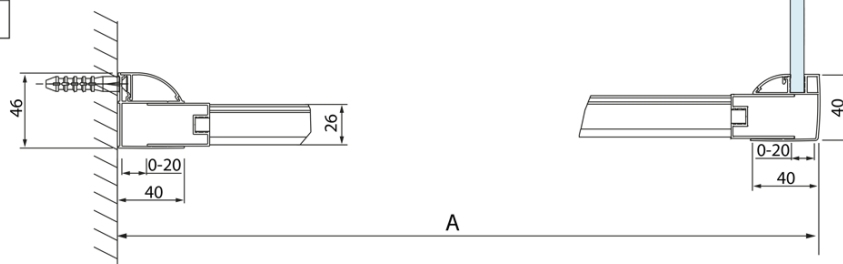

#### Rozměry

Výška: 2000 mm  
Hloubka: 700 mm

#### Parametry

Barva profilu: Chrom - Leštěný hliník  
Tvar: Pevná stěna ke sprchovým dveřím  
Typ výplně: Čiré sklo  
Úprava skla: Antidrop  
Tloušťka skla: 8 mm  
Hmotnost / ks: 25.99 kg  
Balení: 1 ks  
Záruka: 2 roky

Technický list

Model	A	C
DL4215	1470-1510	560
DL4315	1570-1610	610

Model	B
DL3215	670-690
DL3315	770-790
DL3415	870-890
DL3515	970-990

Model	A	C
DL2715	770-810	575
DL2815	870-910	675

Model	B
DL3215	670-690
DL3315	770-790
DL3415	870-890
DL3515	970-990