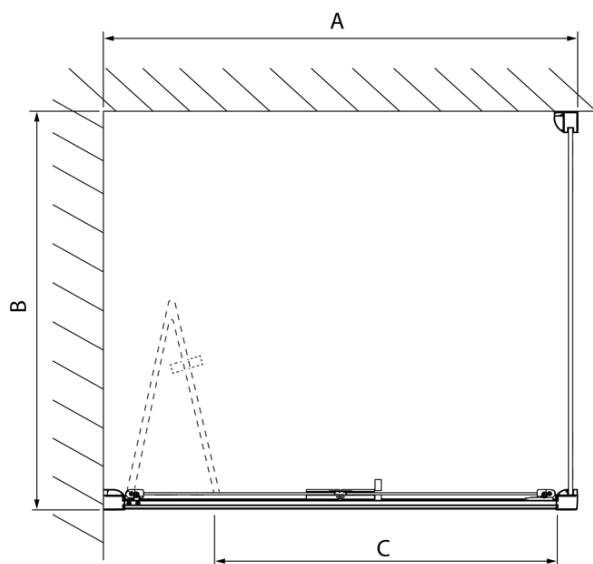

Objednací kód: DL3215

Základní informace

Značka: Polysan
Série: LUCIS LINE

Rozměry

Výška: 2000 mm
Hloubka: 700 mm

Parametry

Barva profilu: Chrom - Leštěný hliník
Tvar: Pevná stěna ke sprchovým dveřím
Typ výplně: Čiré sklo
Úprava skla: Antidrop
Tloušťka skla: 8 mm
Hmotnost / ks: 25.99 kg
Balení: 1 ks
Záruka: 2 roky

Technický list

Model	A	C
DL4215	1470-1510	560
DL4315	1570-1610	610

Model	B
DL3215	670-690
DL3315	770-790
DL3415	870-890
DL3515	970-990

Model	A	C
DL2715	770-810	575
DL2815	870-910	675

Model	B
DL3215	670-690
DL3315	770-790
DL3415	870-890
DL3515	970-990

Model	A	C	D
DL1015	970-1010	375	~437
DL1115	1070-1110	425	~487
DL1215	1170-1210	475	~537
DL1315	1270-1310	525	~587
DL1415	1370-1410	575	~637

Model	B
DL3215	670-690
DL3315	770-790
DL3415	870-890
DL3515	970-990