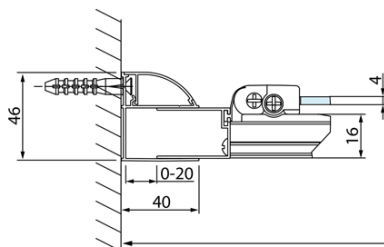

**Objednací kód:** DL3215

**Základní informace**

**Značka:** Polysan  
**Série:** LUCIS LINE

**Rozměry**

**Výška:** 2000 mm  
**Hloubka:** 700 mm

**Parametry**

**Barva profilu:** Chrom - Leštěný hliník  
**Tvar:** Pevná stěna ke sprchovým dveřím  
**Typ výplně:** Čiré sklo  
**Úprava skla:** Antidrop  
**Tloušťka skla:** 8 mm  
**Hmotnost / ks:** 25.99 kg  
**Balení:** 1 ks  
**Záruka:** 2 roky

Technický list

Model	A	C
DL4215	1470-1510	560
DL4315	1570-1610	610

Model	B
DL3215	670-690
DL3315	770-790
DL3415	870-890
DL3515	970-990

Model	A	C
DL2715	770-810	575
DL2815	870-910	675

Model	B
DL3215	670-690
DL3315	770-790
DL3415	870-890
DL3515	970-990

Model	A	C	D
DL1015	970-1010	375	~437
DL1115	1070-1110	425	~487
DL1215	1170-1210	475	~537
DL1315	1270-1310	525	~587
DL1415	1370-1410	575	~637

Model	B
DL3215	670-690
DL3315	770-790
DL3415	870-890
DL3515	970-990