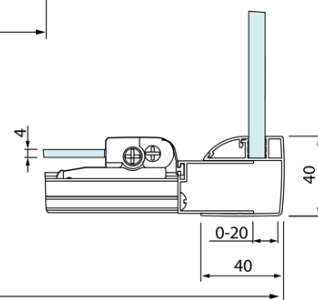

**Objednací kód:** DL3215

**Základní informace**

**Značka:** Polysan  
**Série:** LUCIS LINE

**Rozměry**

**Výška:** 2000 mm  
**Hloubka:** 700 mm

**Parametry**

**Barva profilu:** Chrom - Leštěný hliník  
**Tvar:** Pevná stěna ke sprchovým dveřím  
**Typ výplně:** Čiré sklo  
**Úprava skla:** Antidrop  
**Tloušťka skla:** 8 mm  
**Hmotnost / ks:** 25.99 kg  
**Balení:** 1 ks  
**Záruka:** 2 roky

Technický list

Model	A	C
DL4215	1470-1510	560
DL4315	1570-1610	610

Model	B
DL3215	670-690
DL3315	770-790
DL3415	870-890
DL3515	970-990

Model	A	C
DL2715	770-810	575
DL2815	870-910	675

Model	B
DL3215	670-690
DL3315	770-790
DL3415	870-890
DL3515	970-990

Model	A	C	D
DL1015	970-1010	375	~437
DL1115	1070-1110	425	~487
DL1215	1170-1210	475	~537
DL1315	1270-1310	525	~587
DL1415	1370-1410	575	~637

Model	B
DL3215	670-690
DL3315	770-790
DL3415	870-890
DL3515	970-990