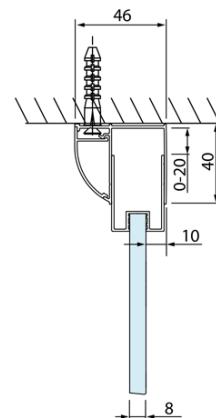

**Objednací kód:** DL3215

**Základní informace**

**Značka:** Polysan  
**Série:** LUCIS LINE

**Rozměry**

**Výška:** 2000 mm  
**Hloubka:** 700 mm

**Parametry**

**Barva profilu:** Chrom - Leštěný hliník  
**Tvar:** Pevná stěna ke sprchovým dveřím  
**Typ výplně:** Čiré sklo  
**Úprava skla:** Antidrop  
**Tloušťka skla:** 8 mm  
**Hmotnost / ks:** 25.99 kg  
**Balení:** 1 ks  
**Záruka:** 2 roky

Technický list

Model	A	C
DL4215	1470-1510	560
DL4315	1570-1610	610

Model	B
DL3215	670-690
DL3315	770-790
DL3415	870-890
DL3515	970-990

Model	A	C
DL2715	770-810	575
DL2815	870-910	675

Model	B
DL3215	670-690
DL3315	770-790
DL3415	870-890
DL3515	970-990

Model	A	C	D
DL1015	970-1010	375	~437
DL1115	1070-1110	425	~487
DL1215	1170-1210	475	~537
DL1315	1270-1310	525	~587
DL1415	1370-1410	575	~637

Model	B
DL3215	670-690
DL3315	770-790
DL3415	870-890
DL3515	970-990