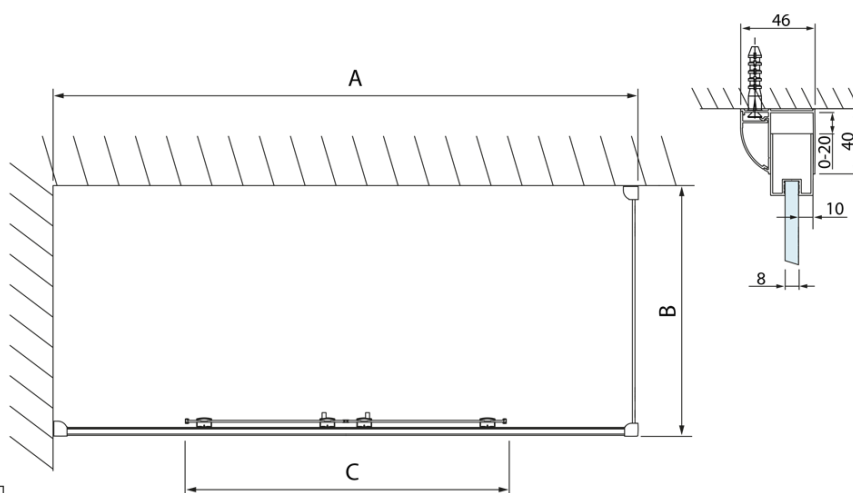

**Objednací kód:** DL3215

**Základní informace**

**Značka:** Polysan  
**Série:** LUCIS LINE

**Rozměry**

**Výška:** 2000 mm  
**Hloubka:** 700 mm

**Parametry**

**Barva profilu:** Chrom - Leštěný hliník  
**Tvar:** Pevná stěna ke sprchovým dveřím  
**Typ výplně:** Čiré sklo  
**Úprava skla:** Antidrop  
**Tloušťka skla:** 8 mm  
**Hmotnost / ks:** 25.99 kg  
**Balení:** 1 ks  
**Záruka:** 2 roky

Technický list

Model	A	C
DL4215	1470-1510	560
DL4315	1570-1610	610

Model	B
DL3215	670-690
DL3315	770-790
DL3415	870-890
DL3515	970-990

Model	A	C
DL2715	770-810	575
DL2815	870-910	675

Model	B
DL3215	670-690
DL3315	770-790
DL3415	870-890
DL3515	970-990

Model	A	C	D
DL1015	970-1010	375	~437
DL1115	1070-1110	425	~487
DL1215	1170-1210	475	~537
DL1315	1270-1310	525	~587
DL1415	1370-1410	575	~637

Model	B
DL3215	670-690
DL3315	770-790
DL3415	870-890
DL3515	970-990