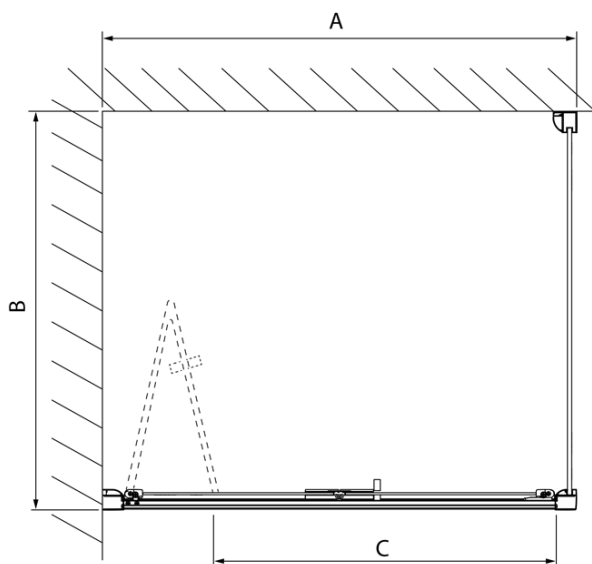

**Objednací kód:** DL3215

**Základní informace**

**Značka:** Polysan  
**Série:** LUCIS LINE

**Rozměry**

**Výška:** 2000 mm  
**Hloubka:** 700 mm

**Parametry**

**Barva profilu:** Chrom - Leštěný hliník  
**Tvar:** Pevná stěna ke sprchovým dveřím  
**Typ výplně:** Čiré sklo  
**Úprava skla:** Antidrop  
**Tloušťka skla:** 8 mm  
**Hmotnost / ks:** 25.99 kg  
**Balení:** 1 ks  
**Záruka:** 2 roky

Technický list

Model	A	C
DL4215	1470-1510	560
DL4315	1570-1610	610

Model	B
DL3215	670-690
DL3315	770-790
DL3415	870-890
DL3515	970-990

Model	A	C
DL2715	770-810	575
DL2815	870-910	675

Model	B
DL3215	670-690
DL3315	770-790
DL3415	870-890
DL3515	970-990

Model	A	C	D
DL1015	970-1010	375	~437
DL1115	1070-1110	425	~487
DL1215	1170-1210	475	~537
DL1315	1270-1310	525	~587
DL1415	1370-1410	575	~637

Model	B
DL3215	670-690
DL3315	770-790
DL3415	870-890
DL3515	970-990