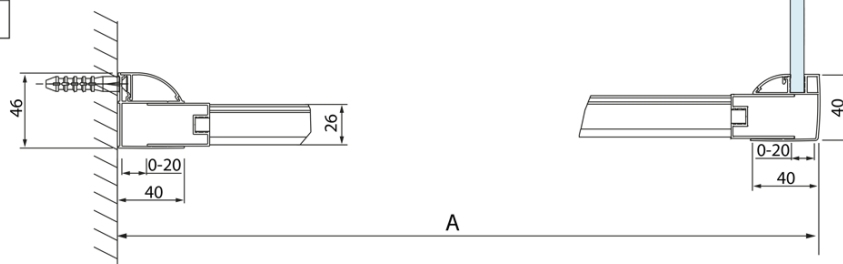

**Objednací kód:** DL3215

**Základní informace**

**Značka:** Polysan  
**Série:** LUCIS LINE

**Rozměry**

**Výška:** 2000 mm  
**Hloubka:** 700 mm

**Parametry**

**Barva profilu:** Chrom - Leštěný hliník  
**Tvar:** Pevná stěna ke sprchovým dveřím  
**Typ výplně:** Čiré sklo  
**Úprava skla:** Antidrop  
**Tloušťka skla:** 8 mm  
**Hmotnost / ks:** 25.99 kg  
**Balení:** 1 ks  
**Záruka:** 2 roky

Technický list

Model	A	C
DL4215	1470-1510	560
DL4315	1570-1610	610

Model	B
DL3215	670-690
DL3315	770-790
DL3415	870-890
DL3515	970-990

Model	A	C
DL2715	770-810	575
DL2815	870-910	675

Model	B
DL3215	670-690
DL3315	770-790
DL3415	870-890
DL3515	970-990

Model	A	C	D
DL1015	970-1010	375	~437
DL1115	1070-1110	425	~487
DL1215	1170-1210	475	~537
DL1315	1270-1310	525	~587
DL1415	1370-1410	575	~637

Model	B
DL3215	670-690
DL3315	770-790
DL3415	870-890
DL3515	970-990