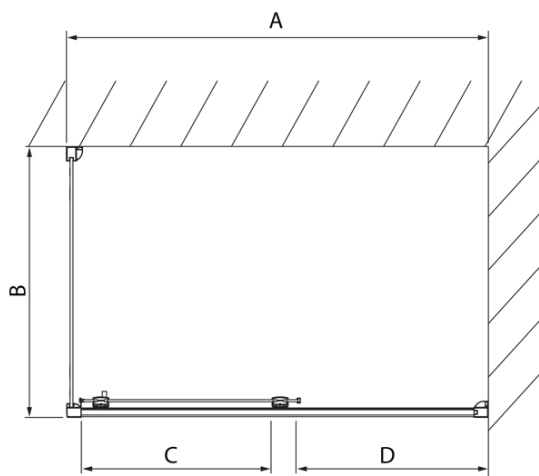

**Objednací kód:** DL3215

**Základní informace**

**Značka:** Polysan  
**Série:** LUCIS LINE

**Rozměry**

**Výška:** 2000 mm  
**Hloubka:** 700 mm

**Parametry**

**Barva profilu:** Chrom - Leštěný hliník  
**Tvar:** Pevná stěna ke sprchovým dveřím  
**Typ výplně:** Čiré sklo  
**Úprava skla:** Antidrop  
**Tloušťka skla:** 8 mm  
**Hmotnost / ks:** 25.99 kg  
**Balení:** 1 ks  
**Záruka:** 2 roky

Technický list

Model	A	C
DL4215	1470-1510	560
DL4315	1570-1610	610

Model	B
DL3215	670-690
DL3315	770-790
DL3415	870-890
DL3515	970-990

Model	A	C
DL2715	770-810	575
DL2815	870-910	675

Model	B
DL3215	670-690
DL3315	770-790
DL3415	870-890
DL3515	970-990

Model	A	C	D
DL1015	970-1010	375	~437
DL1115	1070-1110	425	~487
DL1215	1170-1210	475	~537
DL1315	1270-1310	525	~587
DL1415	1370-1410	575	~637

Model	B
DL3215	670-690
DL3315	770-790
DL3415	870-890
DL3515	970-990