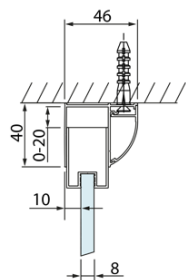

**Objednací kód:** DL3215

**Základní informace**

**Značka:** Polysan  
**Série:** LUCIS LINE

**Rozměry**

**Výška:** 2000 mm  
**Hloubka:** 700 mm

**Parametry**

**Barva profilu:** Chrom - Leštěný hliník  
**Tvar:** Pevná stěna ke sprchovým dveřím  
**Typ výplně:** Čiré sklo  
**Úprava skla:** Antidrop  
**Tloušťka skla:** 8 mm  
**Hmotnost / ks:** 25.99 kg  
**Balení:** 1 ks  
**Záruka:** 2 roky

Technický list

Model	A	C
DL4215	1470-1510	560
DL4315	1570-1610	610

Model	B
DL3215	670-690
DL3315	770-790
DL3415	870-890
DL3515	970-990

Model	A	C
DL2715	770-810	575
DL2815	870-910	675

Model	B
DL3215	670-690
DL3315	770-790
DL3415	870-890
DL3515	970-990

Model	A	C	D
DL1015	970-1010	375	~437
DL1115	1070-1110	425	~487
DL1215	1170-1210	475	~537
DL1315	1270-1310	525	~587
DL1415	1370-1410	575	~637

Model	B
DL3215	670-690
DL3315	770-790
DL3415	870-890
DL3515	970-990