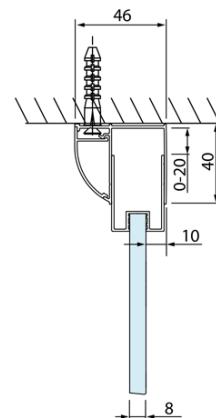

Objednací kód: DL3215

Základní informace

Značka: Polysan
Série: LUCIS LINE

Rozměry

Výška: 2000 mm
Hloubka: 700 mm

Parametry

Barva profilu: Chrom - Leštěný hliník
Tvar: Pevná stěna ke sprchovým dveřím
Typ výplně: Čiré sklo
Úprava skla: Antidrop
Tloušťka skla: 8 mm
Hmotnost / ks: 25.99 kg
Balení: 1 ks
Záruka: 2 roky

Technický list

Model	A	C
DL4215	1470-1510	560
DL4315	1570-1610	610

Model	B
DL3215	670-690
DL3315	770-790
DL3415	870-890
DL3515	970-990

Model	A	C
DL2715	770-810	575
DL2815	870-910	675

Model	B
DL3215	670-690
DL3315	770-790
DL3415	870-890
DL3515	970-990

Model	A	C	D
DL1015	970-1010	375	~437
DL1115	1070-1110	425	~487
DL1215	1170-1210	475	~537
DL1315	1270-1310	525	~587
DL1415	1370-1410	575	~637

Model	B
DL3215	670-690
DL3315	770-790
DL3415	870-890
DL3515	970-990