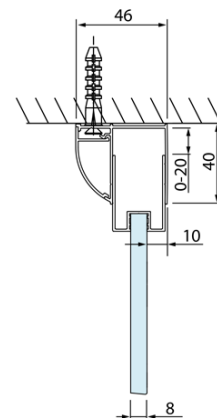

#### Rozměry

Výška: 2000 mm  
Hloubka: 700 mm

#### Parametry

Barva profilu: Chrom - Leštěný hliník  
Tvar: Pevná stěna ke sprchovým dveřím  
Typ výplně: Čiré sklo  
Úprava skla: Antidrop  
Tloušťka skla: 8 mm  
Hmotnost / ks: 25.99 kg  
Balení: 1 ks  
Záruka: 2 roky

Technický list

Model	A	C
DL4215	1470-1510	560
DL4315	1570-1610	610

Model	B
DL3215	670-690
DL3315	770-790
DL3415	870-890
DL3515	970-990

Model	A	C
DL2715	770-810	575
DL2815	870-910	675

Model	B
DL3215	670-690
DL3315	770-790
DL3415	870-890
DL3515	970-990

Model	A	C	D
DL1015	970-1010	375	~437
DL1115	1070-1110	425	~487
DL1215	1170-1210	475	~537
DL1315	1270-1310	525	~587
DL1415	1370-1410	575	~637

Model	B
DL3215	670-690
DL3315	770-790
DL3415	870-890
DL3515	970-990