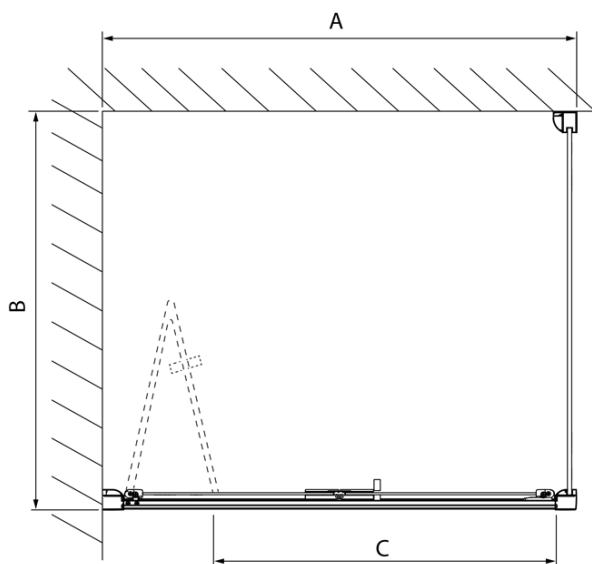

#### Rozměry

Výška: 2000 mm  
Hloubka: 700 mm

#### Parametry

Barva profilu: Chrom - Leštěný hliník  
Tvar: Pevná stěna ke sprchovým dveřím  
Typ výplně: Čiré sklo  
Úprava skla: Antidrop  
Tloušťka skla: 8 mm  
Hmotnost / ks: 25.99 kg  
Balení: 1 ks  
Záruka: 2 roky

Technický list

Model	A	C
DL4215	1470-1510	560
DL4315	1570-1610	610

Model	B
DL3215	670-690
DL3315	770-790
DL3415	870-890
DL3515	970-990

Model	A	C
DL2715	770-810	575
DL2815	870-910	675

Model	B
DL3215	670-690
DL3315	770-790
DL3415	870-890
DL3515	970-990