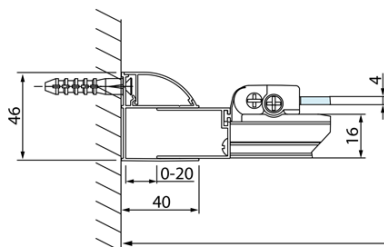

#### Rozměry

Výška: 2000 mm  
Hloubka: 700 mm

#### Parametry

Barva profilu: Chrom - Leštěný hliník  
Tvar: Pevná stěna ke sprchovým dveřím  
Typ výplně: Čiré sklo  
Úprava skla: Antidrop  
Tloušťka skla: 8 mm  
Hmotnost / ks: 25.99 kg  
Balení: 1 ks  
Záruka: 2 roky

Technický list

Model	A	C
DL4215	1470-1510	560
DL4315	1570-1610	610

Model	B
DL3215	670-690
DL3315	770-790
DL3415	870-890
DL3515	970-990

Model	A	C
DL2715	770-810	575
DL2815	870-910	675

Model	B
DL3215	670-690
DL3315	770-790
DL3415	870-890
DL3515	970-990

Model	A	C	D
DL1015	970-1010	375	~437
DL1115	1070-1110	425	~487
DL1215	1170-1210	475	~537
DL1315	1270-1310	525	~587
DL1415	1370-1410	575	~637

Model	B
DL3215	670-690
DL3315	770-790
DL3415	870-890
DL3515	970-990