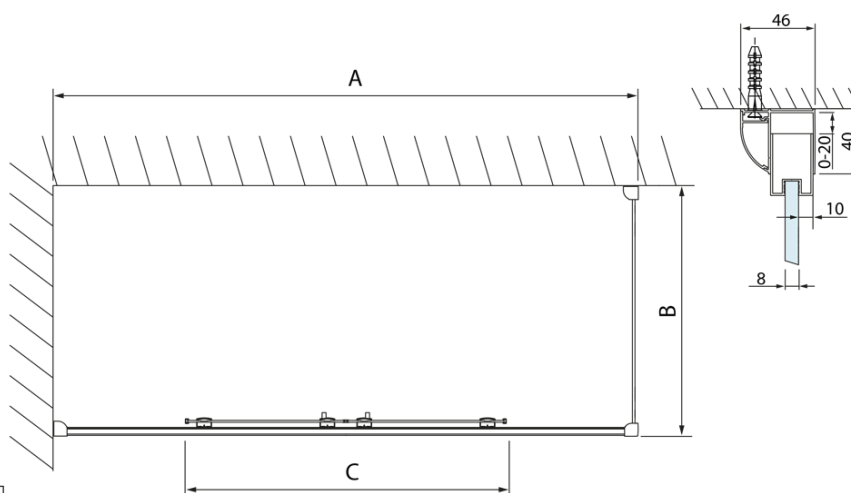

#### Rozměry

Výška: 2000 mm  
Hloubka: 700 mm

#### Parametry

Barva profilu: Chrom - Leštěný hliník  
Tvar: Pevná stěna ke sprchovým dveřím  
Typ výplně: Čiré sklo  
Úprava skla: Antidrop  
Tloušťka skla: 8 mm  
Hmotnost / ks: 25.99 kg  
Balení: 1 ks  
Záruka: 2 roky

Technický list

Model	A	C
DL4215	1470-1510	560
DL4315	1570-1610	610

Model	B
DL3215	670-690
DL3315	770-790
DL3415	870-890
DL3515	970-990

Model	A	C
DL2715	770-810	575
DL2815	870-910	675

Model	B
DL3215	670-690
DL3315	770-790
DL3415	870-890
DL3515	970-990