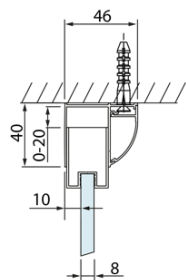

#### Rozměry

Výška: 2000 mm  
Hloubka: 700 mm

#### Parametry

Barva profilu: Chrom - Leštěný hliník  
Tvar: Pevná stěna ke sprchovým dveřím  
Typ výplně: Čiré sklo  
Úprava skla: Antidrop  
Tloušťka skla: 8 mm  
Hmotnost / ks: 25.99 kg  
Balení: 1 ks  
Záruka: 2 roky

Technický list

Model	A	C
DL4215	1470-1510	560
DL4315	1570-1610	610

Model	B
DL3215	670-690
DL3315	770-790
DL3415	870-890
DL3515	970-990

Model	A	C
DL2715	770-810	575
DL2815	870-910	675

Model	B
DL3215	670-690
DL3315	770-790
DL3415	870-890
DL3515	970-990

Model	A	C	D
DL1015	970-1010	375	~437
DL1115	1070-1110	425	~487
DL1215	1170-1210	475	~537
DL1315	1270-1310	525	~587
DL1415	1370-1410	575	~637

Model	B
DL3215	670-690
DL3315	770-790
DL3415	870-890
DL3515	970-990