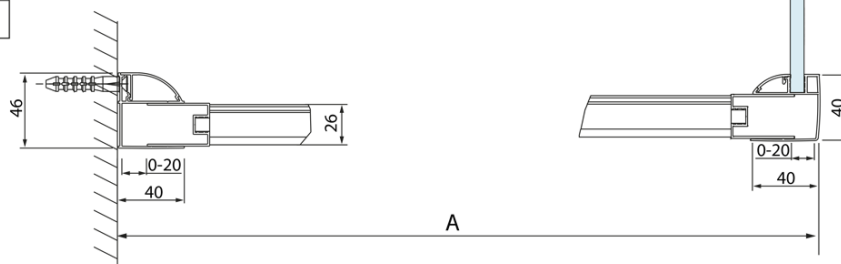

#### Rozměry

Výška: 2000 mm  
Hloubka: 700 mm

#### Parametry

Barva profilu: Chrom - Leštěný hliník  
Tvar: Pevná stěna ke sprchovým dveřím  
Typ výplně: Čiré sklo  
Úprava skla: Antidrop  
Tloušťka skla: 8 mm  
Hmotnost / ks: 25.99 kg  
Balení: 1 ks  
Záruka: 2 roky

Technický list

Model	A	C
DL4215	1470-1510	560
DL4315	1570-1610	610

Model	B
DL3215	670-690
DL3315	770-790
DL3415	870-890
DL3515	970-990

Model	A	C
DL2715	770-810	575
DL2815	870-910	675

Model	B
DL3215	670-690
DL3315	770-790
DL3415	870-890
DL3515	970-990