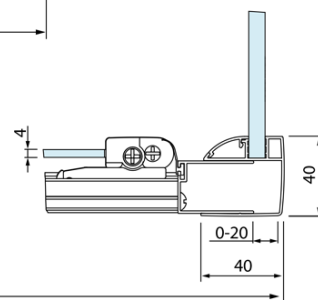

#### Rozměry

Výška: 2000 mm  
Hloubka: 700 mm

#### Parametry

Barva profilu: Chrom - Leštěný hliník  
Tvar: Pevná stěna ke sprchovým dveřím  
Typ výplně: Čiré sklo  
Úprava skla: Antidrop  
Tloušťka skla: 8 mm  
Hmotnost / ks: 25.99 kg  
Balení: 1 ks  
Záruka: 2 roky

Technický list

Model	A	C
DL4215	1470-1510	560
DL4315	1570-1610	610

Model	B
DL3215	670-690
DL3315	770-790
DL3415	870-890
DL3515	970-990

Model	A	C
DL2715	770-810	575
DL2815	870-910	675

Model	B
DL3215	670-690
DL3315	770-790
DL3415	870-890
DL3515	970-990

Model	A	C	D
DL1015	970-1010	375	~437
DL1115	1070-1110	425	~487
DL1215	1170-1210	475	~537
DL1315	1270-1310	525	~587
DL1415	1370-1410	575	~637

Model	B
DL3215	670-690
DL3315	770-790
DL3415	870-890
DL3515	970-990