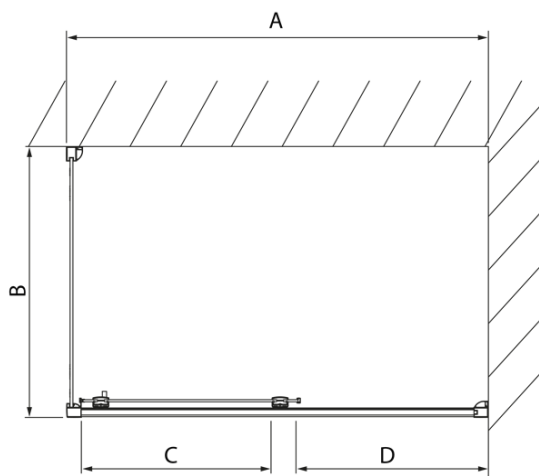

#### Rozměry

Výška: 2000 mm  
Hloubka: 700 mm

#### Parametry

Barva profilu: Chrom - Leštěný hliník  
Tvar: Pevná stěna ke sprchovým dveřím  
Typ výplně: Čiré sklo  
Úprava skla: Antidrop  
Tloušťka skla: 8 mm  
Hmotnost / ks: 25.99 kg  
Balení: 1 ks  
Záruka: 2 roky

Technický list

Model	A	C
DL4215	1470-1510	560
DL4315	1570-1610	610

Model	B
DL3215	670-690
DL3315	770-790
DL3415	870-890
DL3515	970-990

Model	A	C
DL2715	770-810	575
DL2815	870-910	675

Model	B
DL3215	670-690
DL3315	770-790
DL3415	870-890
DL3515	970-990

Model	A	C	D
DL1015	970-1010	375	~437
DL1115	1070-1110	425	~487
DL1215	1170-1210	475	~537
DL1315	1270-1310	525	~587
DL1415	1370-1410	575	~637

Model	B
DL3215	670-690
DL3315	770-790
DL3415	870-890
DL3515	970-990