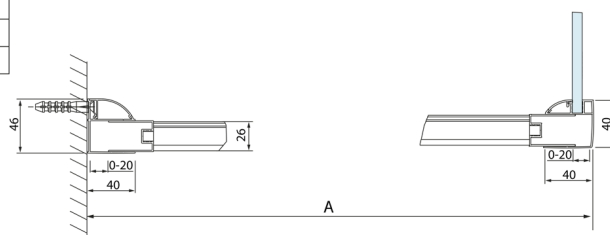

LUCIS LINE sprchová boční stěna 700mm, čiré sklo

Objednací kód: DL3215

Rozměry

Výška: 2000 mm

Hloubka: 700 mm

Parametry

Záruka: 2 roky

Technický list

Model	A	C
DL4215	1470-1510	560
DL4315	1570-1610	610

Model	B
DL3215	670-690
DL3315	770-790
DL3415	870-890
DL3515	970-990

Model	A	C
DL2715	770-810	575
DL2815	870-910	675

Model	B
DL3215	670-690
DL3315	770-790
DL3415	870-890
DL3515	970-990

Model	A	C	D
DL1015	970-1010	375	~437
DL1115	1070-1110	425	~487
DL1215	1170-1210	475	~537
DL1315	1270-1310	525	~587
DL1415	1370-1410	575	~637

Model	B
DL3215	670-690
DL3315	770-790
DL3415	870-890
DL3515	970-990