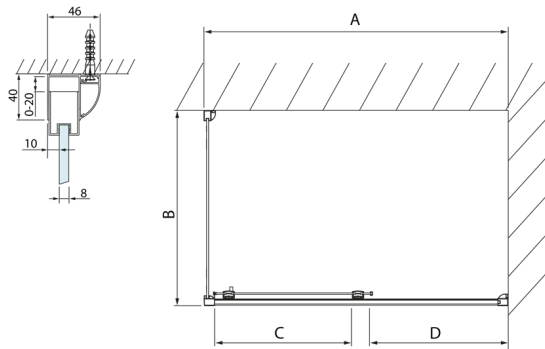

LUCIS LINE sprchová boční stěna 700mm, čiré sklo

Objednací kód: DL3215

Rozměry

Výška: 2000 mm

Hloubka: 700 mm

Parametry

Záruka: 2 roky

Technický list

Model	A	C
DL4215	1470-1510	560
DL4315	1570-1610	610

Model	B
DL3215	670-690
DL3315	770-790
DL3415	870-890
DL3515	970-990

Model	A	C
DL2715	770-810	575
DL2815	870-910	675

Model	B
DL3215	670-690
DL3315	770-790
DL3415	870-890
DL3515	970-990

Model	A	C	D
DL1015	970-1010	375	~437
DL1115	1070-1110	425	~487
DL1215	1170-1210	475	~537
DL1315	1270-1310	525	~587
DL1415	1370-1410	575	~637

Model	B
DL3215	670-690
DL3315	770-790
DL3415	870-890
DL3515	970-990