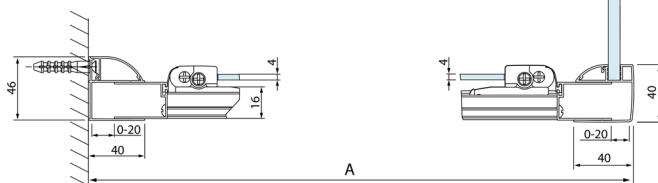

LUCIS LINE sprchová boční stěna 700mm, čiré sklo

Objednací kód: DL3215

Rozměry

Výška: 2000 mm

Hloubka: 700 mm

Parametry

Záruka: 2 roky

Technický list

Model	A	C
DL4215	1470-1510	560
DL4315	1570-1610	610

Model	B
DL3215	670-690
DL3315	770-790
DL3415	870-890
DL3515	970-990

Model	A	C
DL2715	770-810	575
DL2815	870-910	675

Model	B
DL3215	670-690
DL3315	770-790
DL3415	870-890
DL3515	970-990

Model	A	C	D
DL1015	970-1010	375	~437
DL1115	1070-1110	425	~487
DL1215	1170-1210	475	~537
DL1315	1270-1310	525	~587
DL1415	1370-1410	575	~637

Model	B
DL3215	670-690
DL3315	770-790
DL3415	870-890
DL3515	970-990