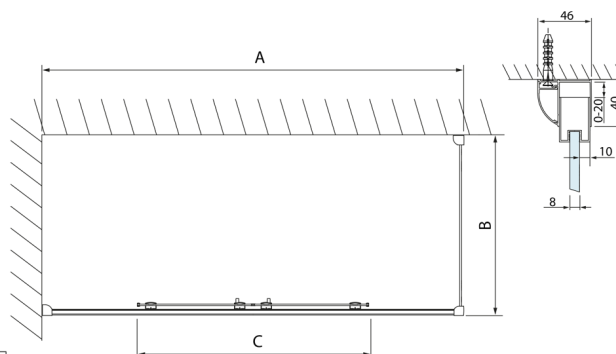

LUCIS LINE sprchová boční stěna 700mm, čiré sklo

Objednací kód: DL3215

Rozměry

Výška: 2000 mm

Hloubka: 700 mm

Parametry

Záruka: 2 roky

Technický list

Model	A	C
DL4215	1470-1510	560
DL4315	1570-1610	610

Model	B
DL3215	670-690
DL3315	770-790
DL3415	870-890
DL3515	970-990

Model	A	C
DL2715	770-810	575
DL2815	870-910	675

Model	B
DL3215	670-690
DL3315	770-790
DL3415	870-890
DL3515	970-990

Model	A	C	D
DL1015	970-1010	375	~437
DL1115	1070-1110	425	~487
DL1215	1170-1210	475	~537
DL1315	1270-1310	525	~587
DL1415	1370-1410	575	~637

Model	B
DL3215	670-690
DL3315	770-790
DL3415	870-890
DL3515	970-990