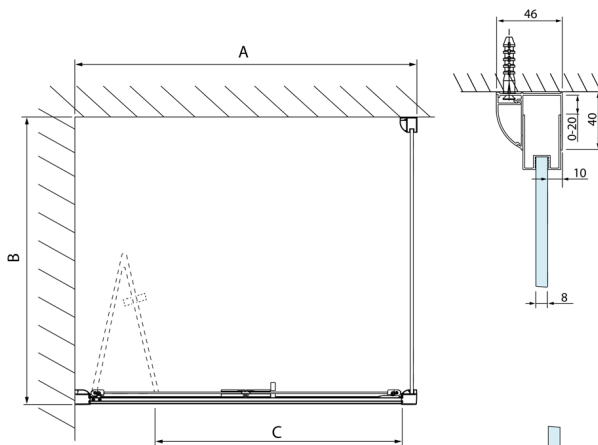

LUCIS LINE sprchová boční stěna 700mm, čiré sklo

Objednací kód: DL3215

Rozměry

Výška: 2000 mm

Hloubka: 700 mm

Parametry

Záruka: 2 roky

Technický list

Model	A	C
DL4215	1470-1510	560
DL4315	1570-1610	610

Model	B
DL3215	670-690
DL3315	770-790
DL3415	870-890
DL3515	970-990

Model	A	C
DL2715	770-810	575
DL2815	870-910	675

Model	B
DL3215	670-690
DL3315	770-790
DL3415	870-890
DL3515	970-990

Model	A	C	D
DL1015	970-1010	375	~437
DL1115	1070-1110	425	~487
DL1215	1170-1210	475	~537
DL1315	1270-1310	525	~587
DL1415	1370-1410	575	~637

Model	B
DL3215	670-690
DL3315	770-790
DL3415	870-890
DL3515	970-990