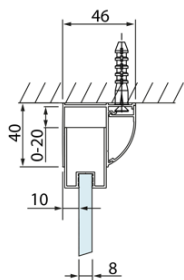

Objednací kód: DL1415

Základní informace

Značka: Polysan
Série: LUCIS LINE

Rozměry

Šířka: 1400 mm
Výška: 2000 mm

Parametry

Barva profilu: Chrom - Leštěný hliník
Tvar: Dveře do niky
Typ otevírání: Posuvné
Směr otevírání: Univerzální
Šířka vstupu: 575 mm
Typ výplně: Čiré sklo
Úprava skla: Antidrop
Tloušťka skla: 8 mm
Instalační šířka od: 1370 mm
Instalační šířka do: 1410 mm
Vlastnosti: Rámové provedení
Hmotnost / ks: 51.01 kg
Balení: 1 ks
Záruka: 2 roky

Technický list

| Model | A | B | C |
|--------|-----------|-----|------|
| DL1015 | 970-1010 | 375 | ~437 |
| DL1115 | 1070-1110 | 425 | ~487 |
| DL1215 | 1170-1210 | 475 | ~537 |
| DL1315 | 1270-1310 | 525 | ~587 |
| DL1415 | 1370-1410 | 575 | ~637 |

| Model | A | C | D |
|--------|-----------|-----|------|
| DL1015 | 970-1010 | 375 | ~437 |
| DL1115 | 1070-1110 | 425 | ~487 |
| DL1215 | 1170-1210 | 475 | ~537 |
| DL1315 | 1270-1310 | 525 | ~587 |
| DL1415 | 1370-1410 | 575 | ~637 |

| Model | B |
|--------|---------|
| DL3215 | 670-690 |
| DL3315 | 770-790 |
| DL3415 | 870-890 |
| DL3515 | 970-990 |