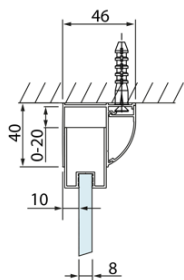

Objednací kód: DL1415

Základní informace

Značka: Polysan
Série: LUCIS LINE

Rozměry

Šířka: 1400 mm
Výška: 2000 mm

Parametry

Barva profilu: Chrom - Leštěný hliník
Tvar: Dveře do niky
Typ otevírání: Posuvné
Směr otevírání: Univerzální
Šířka vstupu: 575 mm
Typ výplně: Čiré sklo
Úprava skla: Antidrop
Tloušťka skla: 8 mm
Instalační šířka od: 1370 mm
Instalační šířka do: 1410 mm
Vlastnosti: Rámové provedení
Hmotnost / ks: 51.01 kg
Balení: 1 ks
Záruka: 2 roky

Technický list

Model	A	B	C
DL1015	970-1010	375	~437
DL1115	1070-1110	425	~487
DL1215	1170-1210	475	~537
DL1315	1270-1310	525	~587
DL1415	1370-1410	575	~637

Model	A	C	D
DL1015	970-1010	375	~437
DL1115	1070-1110	425	~487
DL1215	1170-1210	475	~537
DL1315	1270-1310	525	~587
DL1415	1370-1410	575	~637

Model	B
DL3215	670-690
DL3315	770-790
DL3415	870-890
DL3515	970-990