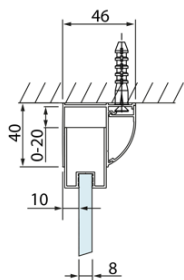

## Rozměry

**Šířka:** 1400 mm  
**Výška:** 2000 mm

## Parametry

**Barva profilu:** Chrom - Leštěný hliník  
**Tvar:** Dveře do niky  
**Typ otevírání:** Posuvné  
**Směr otevírání:** Univerzální  
**Šířka vstupu:** 575 mm  
**Typ výplně:** Čiré sklo  
**Úprava skla:** Antidrop  
**Tloušťka skla:** 8 mm  
**Instalační šířka od:** 1370 mm  
**Instalační šířka do:** 1410 mm  
**Vlastnosti:** Rámové provedení  
**Hmotnost / ks:** 51.01 kg  
**Balení:** 1 ks  
**Záruka:** 2 roky

Technický list

Model	A	B	C
DL1015	970-1010	375	~437
DL1115	1070-1110	425	~487
DL1215	1170-1210	475	~537
DL1315	1270-1310	525	~587
DL1415	1370-1410	575	~637

Model	A	C	D
DL1015	970-1010	375	~437
DL1115	1070-1110	425	~487
DL1215	1170-1210	475	~537
DL1315	1270-1310	525	~587
DL1415	1370-1410	575	~637