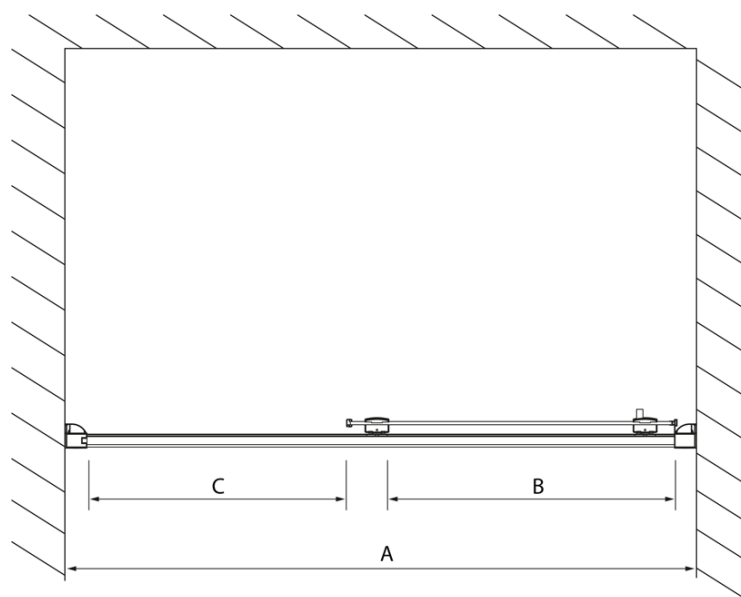

## Rozměry

**Šířka:** 1300 mm  
**Výška:** 2000 mm

## Parametry

**Barva profilu:** Chrom - Leštěný hliník  
**Tvar:** Dveře do niky  
**Typ otevírání:** Posuvné  
**Směr otevírání:** Univerzální  
**Šířka vstupu:** 525 mm  
**Typ výplně:** Čiré sklo  
**Úprava skla:** Antidrop  
**Tloušťka skla:** 8 mm  
**Instalační šířka od:** 1270 mm  
**Instalační šířka do:** 1310 mm  
**Vlastnosti:** Rámové provedení  
**Hmotnost / ks:** 48.99 kg  
**Balení:** 1 ks  
**Záruka:** 2 roky

## Technický list

Model	A	B	C
DL1015	970-1010	375	~437
DL1115	1070-1110	425	~487
DL1215	1170-1210	475	~537
DL1315	1270-1310	525	~587
DL1415	1370-1410	575	~637

Model	A	C	D
DL1015	970-1010	375	~437
DL1115	1070-1110	425	~487
DL1215	1170-1210	475	~537
DL1315	1270-1310	525	~587
DL1415	1370-1410	575	~637