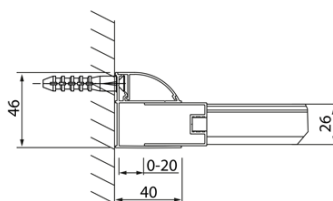

## Rozměry

**Šířka:** 1300 mm  
**Výška:** 2000 mm

## Parametry

**Barva profilu:** Chrom - Leštěný hliník  
**Tvar:** Dveře do niky  
**Typ otevírání:** Posuvné  
**Směr otevírání:** Univerzální  
**Šířka vstupu:** 525 mm  
**Typ výplně:** Čiré sklo  
**Úprava skla:** Antidrop  
**Tloušťka skla:** 8 mm  
**Instalační šířka od:** 1270 mm  
**Instalační šířka do:** 1310 mm  
**Vlastnosti:** Rámové provedení  
**Hmotnost / ks:** 48.99 kg  
**Balení:** 1 ks  
**Záruka:** 2 roky

## Technický list

Model	A	B	C
DL1015	970-1010	375	~437
DL1115	1070-1110	425	~487
DL1215	1170-1210	475	~537
DL1315	1270-1310	525	~587
DL1415	1370-1410	575	~637

Model	A	C	D
DL1015	970-1010	375	~437
DL1115	1070-1110	425	~487
DL1215	1170-1210	475	~537
DL1315	1270-1310	525	~587
DL1415	1370-1410	575	~637