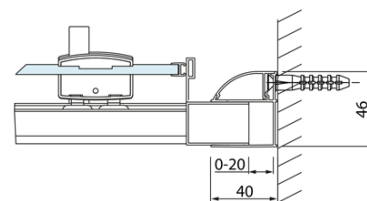

## Rozměry

**Šířka:** 1300 mm  
**Výška:** 2000 mm

## Parametry

**Barva profilu:** Chrom - Leštěný hliník  
**Tvar:** Dveře do niky  
**Typ otevírání:** Posuvné  
**Směr otevírání:** Univerzální  
**Šířka vstupu:** 525 mm  
**Typ výplně:** Čiré sklo  
**Úprava skla:** Antidrop  
**Tloušťka skla:** 8 mm  
**Instalační šířka od:** 1270 mm  
**Instalační šířka do:** 1310 mm  
**Vlastnosti:** Rámové provedení  
**Hmotnost / ks:** 48.99 kg  
**Balení:** 1 ks  
**Záruka:** 2 roky

## Technický list

Model	A	B	C
DL1015	970-1010	375	~437
DL1115	1070-1110	425	~487
DL1215	1170-1210	475	~537
DL1315	1270-1310	525	~587
DL1415	1370-1410	575	~637

Model	A	C	D
DL1015	970-1010	375	~437
DL1115	1070-1110	425	~487
DL1215	1170-1210	475	~537
DL1315	1270-1310	525	~587
DL1415	1370-1410	575	~637