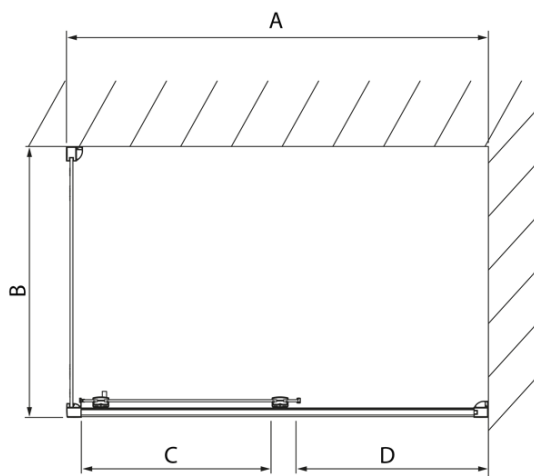

## Rozměry

**Šířka:** 1300 mm  
**Výška:** 2000 mm

## Parametry

**Barva profilu:** Chrom - Leštěný hliník  
**Tvar:** Dveře do niky  
**Typ otevírání:** Posuvné  
**Směr otevírání:** Univerzální  
**Šířka vstupu:** 525 mm  
**Typ výplně:** Čiré sklo  
**Úprava skla:** Antidrop  
**Tloušťka skla:** 8 mm  
**Instalační šířka od:** 1270 mm  
**Instalační šířka do:** 1310 mm  
**Vlastnosti:** Rámové provedení  
**Hmotnost / ks:** 48.99 kg  
**Balení:** 1 ks  
**Záruka:** 2 roky

## Technický list

Model	A	B	C
DL1015	970-1010	375	~437
DL1115	1070-1110	425	~487
DL1215	1170-1210	475	~537
DL1315	1270-1310	525	~587
DL1415	1370-1410	575	~637

Model	A	C	D
DL1015	970-1010	375	~437
DL1115	1070-1110	425	~487
DL1215	1170-1210	475	~537
DL1315	1270-1310	525	~587
DL1415	1370-1410	575	~637