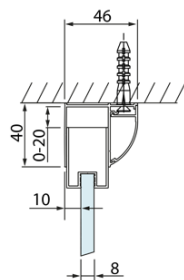

## Rozměry

**Šířka:** 1300 mm  
**Výška:** 2000 mm

## Parametry

**Barva profilu:** Chrom - Leštěný hliník  
**Tvar:** Dveře do niky  
**Typ otevírání:** Posuvné  
**Směr otevírání:** Univerzální  
**Šířka vstupu:** 525 mm  
**Typ výplně:** Čiré sklo  
**Úprava skla:** Antidrop  
**Tloušťka skla:** 8 mm  
**Instalační šířka od:** 1270 mm  
**Instalační šířka do:** 1310 mm  
**Vlastnosti:** Rámové provedení  
**Hmotnost / ks:** 48.99 kg  
**Balení:** 1 ks  
**Záruka:** 2 roky

## Technický list

Model	A	B	C
DL1015	970-1010	375	~437
DL1115	1070-1110	425	~487
DL1215	1170-1210	475	~537
DL1315	1270-1310	525	~587
DL1415	1370-1410	575	~637

Model	A	C	D
DL1015	970-1010	375	~437
DL1115	1070-1110	425	~487
DL1215	1170-1210	475	~537
DL1315	1270-1310	525	~587
DL1415	1370-1410	575	~637