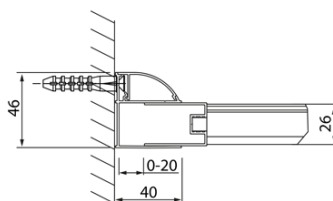

## Rozměry

**Šířka:** 1300 mm  
**Výška:** 2000 mm

## Parametry

**Barva profilu:** Chrom - Leštěný hliník  
**Tvar:** Dveře do niky  
**Typ otevírání:** Posuvné  
**Směr otevírání:** Univerzální  
**Šířka vstupu:** 525 mm  
**Typ výplně:** Čiré sklo  
**Úprava skla:** Antidrop  
**Tloušťka skla:** 8 mm  
**Instalační šířka od:** 1270 mm  
**Instalační šířka do:** 1310 mm  
**Vlastnosti:** Rámové provedení  
**Hmotnost / ks:** 48.99 kg  
**Balení:** 1 ks  
**Záruka:** 2 roky

Technický list

Model	A	B	C
DL1015	970-1010	375	~437
DL1115	1070-1110	425	~487
DL1215	1170-1210	475	~537
DL1315	1270-1310	525	~587
DL1415	1370-1410	575	~637

Model	A	C	D
DL1015	970-1010	375	~437
DL1115	1070-1110	425	~487
DL1215	1170-1210	475	~537
DL1315	1270-1310	525	~587
DL1415	1370-1410	575	~637