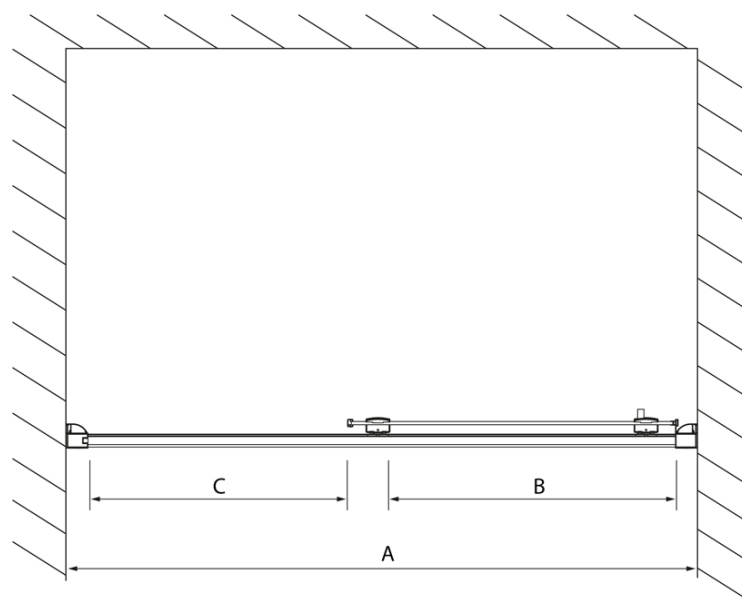

## Rozměry

**Šířka:** 1300 mm  
**Výška:** 2000 mm

## Parametry

**Barva profilu:** Chrom - Leštěný hliník  
**Tvar:** Dveře do niky  
**Typ otevírání:** Posuvné  
**Směr otevírání:** Univerzální  
**Šířka vstupu:** 525 mm  
**Typ výplně:** Čiré sklo  
**Úprava skla:** Antidrop  
**Tloušťka skla:** 8 mm  
**Instalační šířka od:** 1270 mm  
**Instalační šířka do:** 1310 mm  
**Vlastnosti:** Rámové provedení  
**Hmotnost / ks:** 48.99 kg  
**Balení:** 1 ks  
**Záruka:** 2 roky

Technický list

Model	A	B	C
DL1015	970-1010	375	~437
DL1115	1070-1110	425	~487
DL1215	1170-1210	475	~537
DL1315	1270-1310	525	~587
DL1415	1370-1410	575	~637

Model	A	C	D
DL1015	970-1010	375	~437
DL1115	1070-1110	425	~487
DL1215	1170-1210	475	~537
DL1315	1270-1310	525	~587
DL1415	1370-1410	575	~637