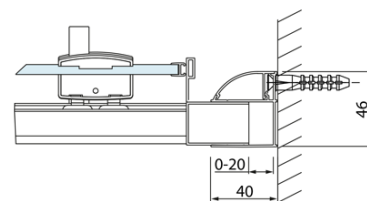

## Rozměry

**Šířka:** 1300 mm  
**Výška:** 2000 mm

## Parametry

**Barva profilu:** Chrom - Leštěný hliník  
**Tvar:** Dveře do niky  
**Typ otevírání:** Posuvné  
**Směr otevírání:** Univerzální  
**Šířka vstupu:** 525 mm  
**Typ výplně:** Čiré sklo  
**Úprava skla:** Antidrop  
**Tloušťka skla:** 8 mm  
**Instalační šířka od:** 1270 mm  
**Instalační šířka do:** 1310 mm  
**Vlastnosti:** Rámové provedení  
**Hmotnost / ks:** 48.99 kg  
**Balení:** 1 ks  
**Záruka:** 2 roky

Technický list

Model	A	B	C
DL1015	970-1010	375	~437
DL1115	1070-1110	425	~487
DL1215	1170-1210	475	~537
DL1315	1270-1310	525	~587
DL1415	1370-1410	575	~637

Model	A	C	D
DL1015	970-1010	375	~437
DL1115	1070-1110	425	~487
DL1215	1170-1210	475	~537
DL1315	1270-1310	525	~587
DL1415	1370-1410	575	~637