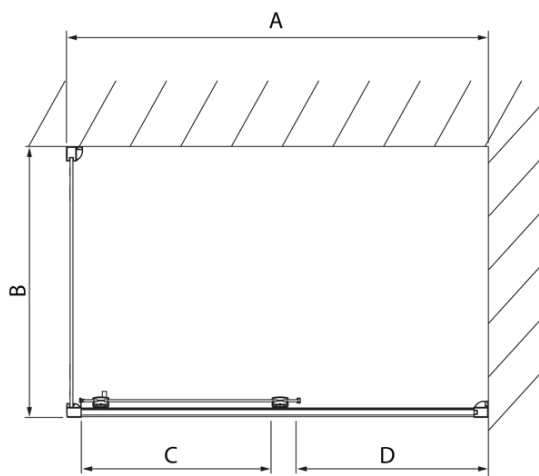

## Rozměry

**Šířka:** 1300 mm  
**Výška:** 2000 mm

## Parametry

**Barva profilu:** Chrom - Leštěný hliník  
**Tvar:** Dveře do niky  
**Typ otevírání:** Posuvné  
**Směr otevírání:** Univerzální  
**Šířka vstupu:** 525 mm  
**Typ výplně:** Čiré sklo  
**Úprava skla:** Antidrop  
**Tloušťka skla:** 8 mm  
**Instalační šířka od:** 1270 mm  
**Instalační šířka do:** 1310 mm  
**Vlastnosti:** Rámové provedení  
**Hmotnost / ks:** 48.99 kg  
**Balení:** 1 ks  
**Záruka:** 2 roky

Technický list

Model	A	B	C
DL1015	970-1010	375	~437
DL1115	1070-1110	425	~487
DL1215	1170-1210	475	~537
DL1315	1270-1310	525	~587
DL1415	1370-1410	575	~637

Model	A	C	D
DL1015	970-1010	375	~437
DL1115	1070-1110	425	~487
DL1215	1170-1210	475	~537
DL1315	1270-1310	525	~587
DL1415	1370-1410	575	~637