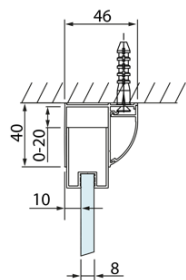

## Rozměry

**Šířka:** 1300 mm  
**Výška:** 2000 mm

## Parametry

**Barva profilu:** Chrom - Leštěný hliník  
**Tvar:** Dveře do niky  
**Typ otevírání:** Posuvné  
**Směr otevírání:** Univerzální  
**Šířka vstupu:** 525 mm  
**Typ výplně:** Čiré sklo  
**Úprava skla:** Antidrop  
**Tloušťka skla:** 8 mm  
**Instalační šířka od:** 1270 mm  
**Instalační šířka do:** 1310 mm  
**Vlastnosti:** Rámové provedení  
**Hmotnost / ks:** 48.99 kg  
**Balení:** 1 ks  
**Záruka:** 2 roky

Technický list

Model	A	B	C
DL1015	970-1010	375	~437
DL1115	1070-1110	425	~487
DL1215	1170-1210	475	~537
DL1315	1270-1310	525	~587
DL1415	1370-1410	575	~637

Model	A	C	D
DL1015	970-1010	375	~437
DL1115	1070-1110	425	~487
DL1215	1170-1210	475	~537
DL1315	1270-1310	525	~587
DL1415	1370-1410	575	~637