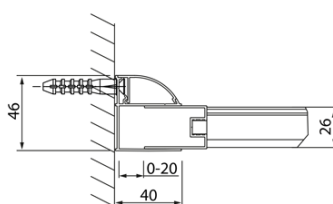

Objednací kód: DL1315

Základní informace

Značka: Polysan
Série: LUCIS LINE

Rozměry

Šířka: 1300 mm
Výška: 2000 mm

Parametry

Barva profilu: Chrom - Leštěný hliník
Tvar: Dveře do niky
Typ otevírání: Posuvné
Směr otevírání: Univerzální
Šířka vstupu: 525 mm
Typ výplně: Čiré sklo
Úprava skla: Antidrop
Tloušťka skla: 8 mm
Instalační šířka od: 1270 mm
Instalační šířka do: 1310 mm
Vlastnosti: Rámové provedení
Hmotnost / ks: 48.99 kg
Balení: 1 ks
Záruka: 2 roky

Technický list

Model	A	B	C
DL1015	970-1010	375	~437
DL1115	1070-1110	425	~487
DL1215	1170-1210	475	~537
DL1315	1270-1310	525	~587
DL1415	1370-1410	575	~637

Model	A	C	D
DL1015	970-1010	375	~437
DL1115	1070-1110	425	~487
DL1215	1170-1210	475	~537
DL1315	1270-1310	525	~587
DL1415	1370-1410	575	~637