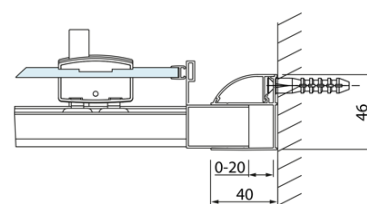

Objednací kód: DL1315

Základní informace

Značka: Polysan
Série: LUCIS LINE

Rozměry

Šířka: 1300 mm
Výška: 2000 mm

Parametry

Barva profilu: Chrom - Leštěný hliník
Tvar: Dveře do niky
Typ otevírání: Posuvné
Směr otevírání: Univerzální
Šířka vstupu: 525 mm
Typ výplně: Čiré sklo
Úprava skla: Antidrop
Tloušťka skla: 8 mm
Instalační šířka od: 1270 mm
Instalační šířka do: 1310 mm
Vlastnosti: Rámové provedení
Hmotnost / ks: 48.99 kg
Balení: 1 ks
Záruka: 2 roky

Technický list

Model	A	B	C
DL1015	970-1010	375	~437
DL1115	1070-1110	425	~487
DL1215	1170-1210	475	~537
DL1315	1270-1310	525	~587
DL1415	1370-1410	575	~637

Model	A	C	D
DL1015	970-1010	375	~437
DL1115	1070-1110	425	~487
DL1215	1170-1210	475	~537
DL1315	1270-1310	525	~587
DL1415	1370-1410	575	~637

Model	B
DL3215	670-690
DL3315	770-790
DL3415	870-890
DL3515	970-990