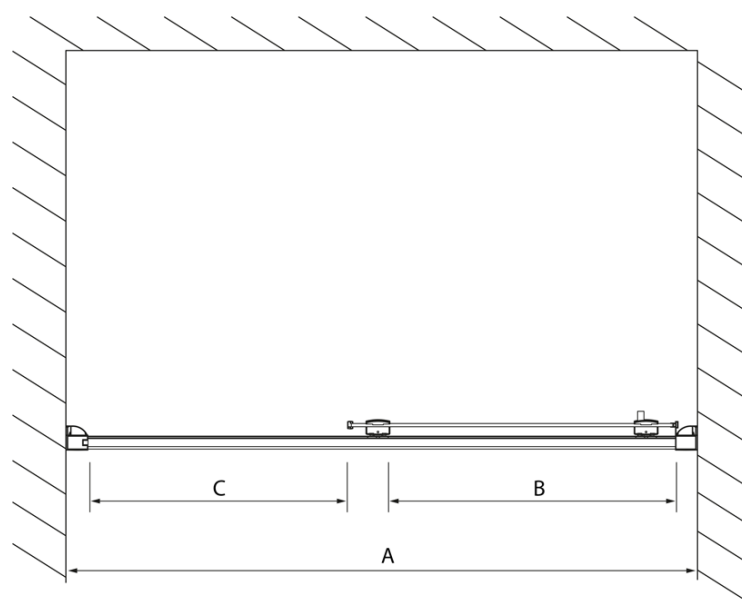

Objednací kód: DL1315

Základní informace

Značka: Polysan
Série: LUCIS LINE

Rozměry

Šířka: 1300 mm
Výška: 2000 mm

Parametry

Barva profilu: Chrom - Leštěný hliník
Tvar: Dveře do niky
Typ otevírání: Posuvné
Směr otevírání: Univerzální
Šířka vstupu: 525 mm
Typ výplně: Čiré sklo
Úprava skla: Antidrop
Tloušťka skla: 8 mm
Instalační šířka od: 1270 mm
Instalační šířka do: 1310 mm
Vlastnosti: Rámové provedení
Hmotnost / ks: 48.99 kg
Balení: 1 ks
Záruka: 2 roky

Technický list

Model	A	B	C
DL1015	970-1010	375	~437
DL1115	1070-1110	425	~487
DL1215	1170-1210	475	~537
DL1315	1270-1310	525	~587
DL1415	1370-1410	575	~637

Model	A	C	D
DL1015	970-1010	375	~437
DL1115	1070-1110	425	~487
DL1215	1170-1210	475	~537
DL1315	1270-1310	525	~587
DL1415	1370-1410	575	~637

Model	B
DL3215	670-690
DL3315	770-790
DL3415	870-890
DL3515	970-990