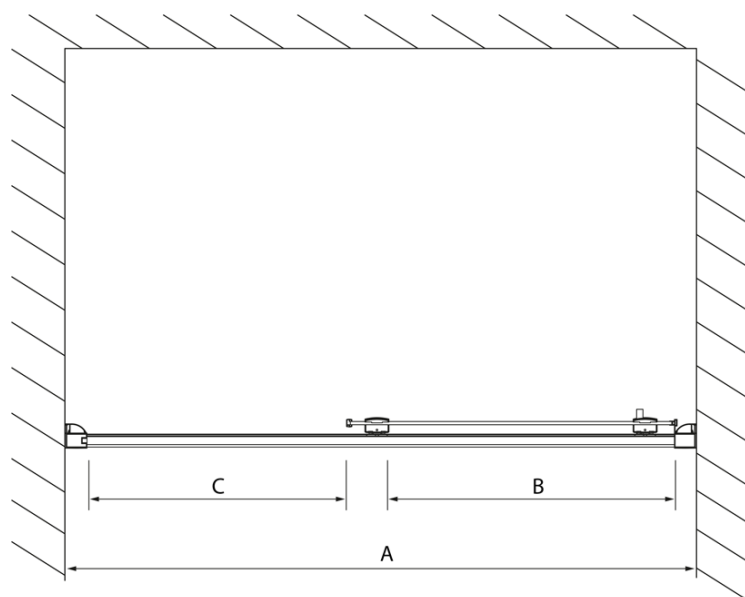

Objednací kód: DL1315

Základní informace

Značka: Polysan
Série: LUCIS LINE

Rozměry

Šířka: 1300 mm
Výška: 2000 mm

Parametry

Barva profilu: Chrom - Leštěný hliník
Tvar: Dveře do niky
Typ otevírání: Posuvné
Směr otevírání: Univerzální
Šířka vstupu: 525 mm
Typ výplně: Čiré sklo
Úprava skla: Antidrop
Tloušťka skla: 8 mm
Instalační šířka od: 1270 mm
Instalační šířka do: 1310 mm
Vlastnosti: Rámové provedení
Hmotnost / ks: 48.99 kg
Balení: 1 ks
Záruka: 2 roky

Technický list

Model	A	B	C
DL1015	970-1010	375	~437
DL1115	1070-1110	425	~487
DL1215	1170-1210	475	~537
DL1315	1270-1310	525	~587
DL1415	1370-1410	575	~637

Model	A	C	D
DL1015	970-1010	375	~437
DL1115	1070-1110	425	~487
DL1215	1170-1210	475	~537
DL1315	1270-1310	525	~587
DL1415	1370-1410	575	~637

Model	B
DL3215	670-690
DL3315	770-790
DL3415	870-890
DL3515	970-990