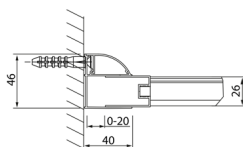

LUCIS LINE sprchové dveře 1300mm, čiré sklo

Objednací kód: DL1315

Rozměry

Šířka: 1300 mm
Výška: 2000 mm

Parametry

Záruka: 2 roky

Technický list

Model	A	B	C
DL1015	970-1010	375	~437
DL1115	1070-1110	425	~487
DL1215	1170-1210	475	~537
DL1315	1270-1310	525	~587
DL1415	1370-1410	575	~637

Model	A	C	D
DL1015	970-1010	375	~437
DL1115	1070-1110	425	~487
DL1215	1170-1210	475	~537
DL1315	1270-1310	525	~587
DL1415	1370-1410	575	~637

Model	B
DL3215	670-690
DL3315	770-790
DL3415	870-890
DL3515	970-990