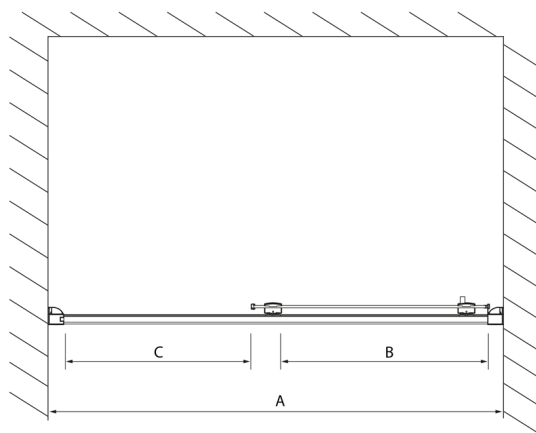

LUCIS LINE sprchové dveře 1300mm, čiré sklo

Objednací kód: DL1315

Rozměry

Šířka: 1300 mm
Výška: 2000 mm

Parametry

Záruka: 2 roky

Technický list

Model	A	B	C
DL1015	970-1010	375	~437
DL1115	1070-1110	425	~487
DL1215	1170-1210	475	~537
DL1315	1270-1310	525	~587
DL1415	1370-1410	575	~637

Model	A	C	D
DL1015	970-1010	375	~437
DL1115	1070-1110	425	~487
DL1215	1170-1210	475	~537
DL1315	1270-1310	525	~587
DL1415	1370-1410	575	~637

Model	B
DL3215	670-690
DL3315	770-790
DL3415	870-890
DL3515	970-990