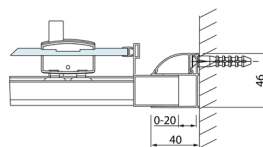

LUCIS LINE sprchové dveře 1300mm, čiré sklo

Objednací kód: DL1315

Rozměry

Šířka: 1300 mm
Výška: 2000 mm

Parametry

Záruka: 2 roky

Technický list

Model	A	B	C
DL1015	970-1010	375	~437
DL1115	1070-1110	425	~487
DL1215	1170-1210	475	~537
DL1315	1270-1310	525	~587
DL1415	1370-1410	575	~637

Model	A	C	D
DL1015	970-1010	375	~437
DL1115	1070-1110	425	~487
DL1215	1170-1210	475	~537
DL1315	1270-1310	525	~587
DL1415	1370-1410	575	~637

Model	B
DL3215	670-690
DL3315	770-790
DL3415	870-890
DL3515	970-990