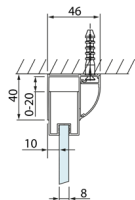

LUCIS LINE sprchové dveře 1300mm, čiré sklo

Objednací kód: DL1315

Rozměry

Šířka: 1300 mm
Výška: 2000 mm

Parametry

Záruka: 2 roky

Technický list

Model	A	B	C
DL1015	970-1010	375	~437
DL1115	1070-1110	425	~487
DL1215	1170-1210	475	~537
DL1315	1270-1310	525	~587
DL1415	1370-1410	575	~637

Model	A	C	D
DL1015	970-1010	375	~437
DL1115	1070-1110	425	~487
DL1215	1170-1210	475	~537
DL1315	1270-1310	525	~587
DL1415	1370-1410	575	~637

Model	B
DL3215	670-690
DL3315	770-790
DL3415	870-890
DL3515	970-990