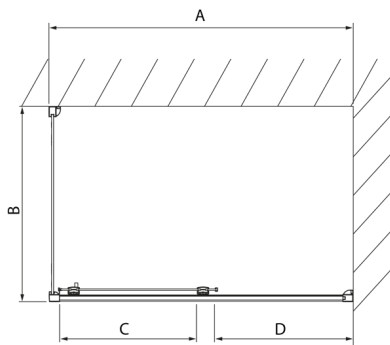

LUCIS LINE sprchové dveře 1300mm, čiré sklo

Objednací kód: DL1315

Rozměry

Šířka: 1300 mm
Výška: 2000 mm

Parametry

Záruka: 2 roky

Technický list

Model	A	B	C
DL1015	970-1010	375	~437
DL1115	1070-1110	425	~487
DL1215	1170-1210	475	~537
DL1315	1270-1310	525	~587
DL1415	1370-1410	575	~637

Model	A	C	D
DL1015	970-1010	375	~437
DL1115	1070-1110	425	~487
DL1215	1170-1210	475	~537
DL1315	1270-1310	525	~587
DL1415	1370-1410	575	~637

Model	B
DL3215	670-690
DL3315	770-790
DL3415	870-890
DL3515	970-990