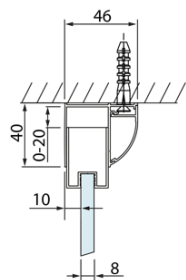

Objednací kód: DL1215

Základní informace

Značka: Polysan
Série: LUCIS LINE

Rozměry

Šířka: 1200 mm
Výška: 2000 mm

Parametry

Barva profilu: Chrom - Leštěný hliník
Tvar: Dveře do niky
Typ otevírání: Posuvné
Směr otevírání: Univerzální
Šířka vstupu: 475 mm
Typ výplně: Čiré sklo
Úprava skla: Antidrop
Tloušťka skla: 8 mm
Instalační šířka od: 1170 mm
Instalační šířka do: 1210 mm
Vlastnosti: Rámové provedení
Hmotnost / ks: 46.03 kg
Balení: 1 ks
Záruka: 2 roky

Technický list

Model	A	B	C
DL1015	970-1010	375	~437
DL1115	1070-1110	425	~487
DL1215	1170-1210	475	~537
DL1315	1270-1310	525	~587
DL1415	1370-1410	575	~637

Model	A	C	D
DL1015	970-1010	375	~437
DL1115	1070-1110	425	~487
DL1215	1170-1210	475	~537
DL1315	1270-1310	525	~587
DL1415	1370-1410	575	~637

Model	B
DL3215	670-690
DL3315	770-790
DL3415	870-890
DL3515	970-990