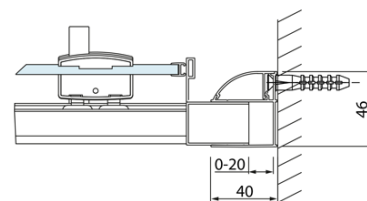

Objednací kód: DL1215

Základní informace

Značka: Polysan
Série: LUCIS LINE

Rozměry

Šířka: 1200 mm
Výška: 2000 mm

Parametry

Barva profilu: Chrom - Leštěný hliník
Tvar: Dveře do niky
Typ otevírání: Posuvné
Směr otevírání: Univerzální
Šířka vstupu: 475 mm
Typ výplně: Čiré sklo
Úprava skla: Antidrop
Tloušťka skla: 8 mm
Instalační šířka od: 1170 mm
Instalační šířka do: 1210 mm
Vlastnosti: Rámové provedení
Hmotnost / ks: 46.03 kg
Balení: 1 ks
Záruka: 2 roky

Technický list

Model	A	B	C
DL1015	970-1010	375	~437
DL1115	1070-1110	425	~487
DL1215	1170-1210	475	~537
DL1315	1270-1310	525	~587
DL1415	1370-1410	575	~637

Model	A	C	D
DL1015	970-1010	375	~437
DL1115	1070-1110	425	~487
DL1215	1170-1210	475	~537
DL1315	1270-1310	525	~587
DL1415	1370-1410	575	~637

Model	B
DL3215	670-690
DL3315	770-790
DL3415	870-890
DL3515	970-990