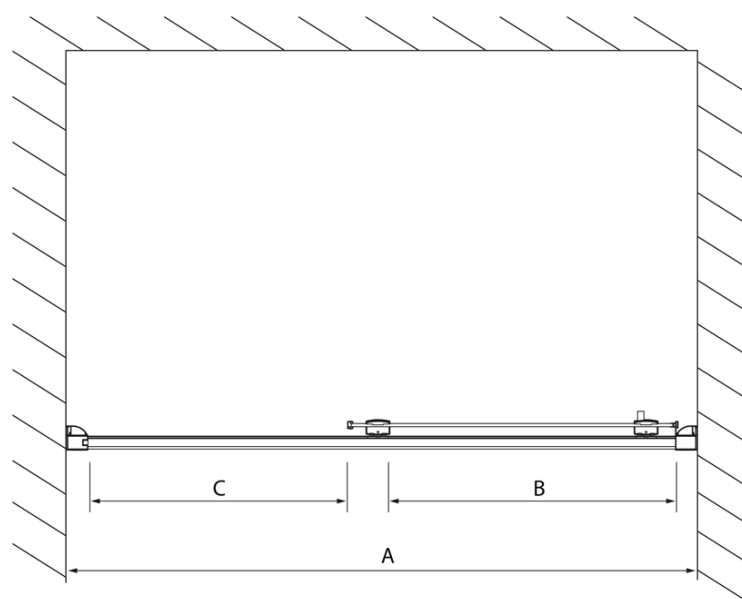

Objednací kód: DL1215

Základní informace

Značka: Polysan
Série: LUCIS LINE

Rozměry

Šířka: 1200 mm
Výška: 2000 mm

Parametry

Barva profilu: Chrom - Leštěný hliník
Tvar: Dveře do niky
Typ otevírání: Posuvné
Směr otevírání: Univerzální
Šířka vstupu: 475 mm
Typ výplně: Čiré sklo
Úprava skla: Antidrop
Tloušťka skla: 8 mm
Instalační šířka od: 1170 mm
Instalační šířka do: 1210 mm
Vlastnosti: Rámové provedení
Hmotnost / ks: 46.03 kg
Balení: 1 ks
Záruka: 2 roky

Technický list

Model	A	B	C
DL1015	970-1010	375	~437
DL1115	1070-1110	425	~487
DL1215	1170-1210	475	~537
DL1315	1270-1310	525	~587
DL1415	1370-1410	575	~637

Model	A	C	D
DL1015	970-1010	375	~437
DL1115	1070-1110	425	~487
DL1215	1170-1210	475	~537
DL1315	1270-1310	525	~587
DL1415	1370-1410	575	~637

Model	B
DL3215	670-690
DL3315	770-790
DL3415	870-890
DL3515	970-990