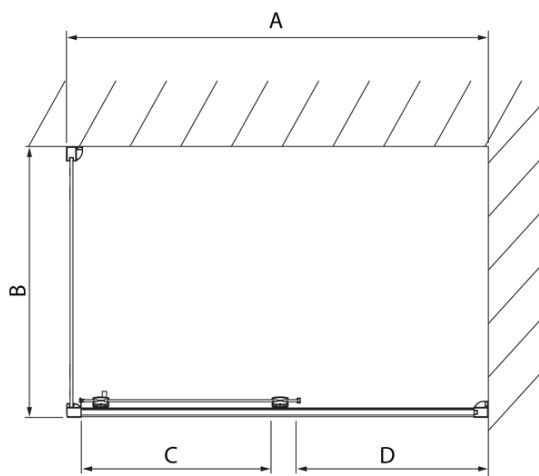

## Rozměry

**Šířka:** 1200 mm  
**Výška:** 2000 mm

## Parametry

**Barva profilu:** Chrom - Leštěný hliník  
**Tvar:** Dveře do niky  
**Typ otevírání:** Posuvné  
**Směr otevírání:** Univerzální  
**Šířka vstupu:** 475 mm  
**Typ výplně:** Čiré sklo  
**Úprava skla:** Antidrop  
**Tloušťka skla:** 8 mm  
**Instalační šířka od:** 1170 mm  
**Instalační šířka do:** 1210 mm  
**Vlastnosti:** Rámové provedení  
**Hmotnost / ks:** 46.03 kg  
**Balení:** 1 ks  
**Záruka:** 2 roky

## Technický list

Model	A	B	C
DL1015	970-1010	375	~437
DL1115	1070-1110	425	~487
DL1215	1170-1210	475	~537
DL1315	1270-1310	525	~587
DL1415	1370-1410	575	~637

Model	A	C	D
DL1015	970-1010	375	~437
DL1115	1070-1110	425	~487
DL1215	1170-1210	475	~537
DL1315	1270-1310	525	~587
DL1415	1370-1410	575	~637