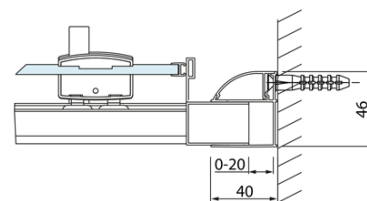

## Rozměry

**Šířka:** 1200 mm  
**Výška:** 2000 mm

## Parametry

**Barva profilu:** Chrom - Leštěný hliník  
**Tvar:** Dveře do niky  
**Typ otevírání:** Posuvné  
**Směr otevírání:** Univerzální  
**Šířka vstupu:** 475 mm  
**Typ výplně:** Čiré sklo  
**Úprava skla:** Antidrop  
**Tloušťka skla:** 8 mm  
**Instalační šířka od:** 1170 mm  
**Instalační šířka do:** 1210 mm  
**Vlastnosti:** Rámové provedení  
**Hmotnost / ks:** 46.03 kg  
**Balení:** 1 ks  
**Záruka:** 2 roky

## Technický list

Model	A	B	C
DL1015	970-1010	375	~437
DL1115	1070-1110	425	~487
DL1215	1170-1210	475	~537
DL1315	1270-1310	525	~587
DL1415	1370-1410	575	~637

Model	A	C	D
DL1015	970-1010	375	~437
DL1115	1070-1110	425	~487
DL1215	1170-1210	475	~537
DL1315	1270-1310	525	~587
DL1415	1370-1410	575	~637