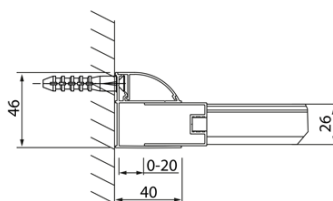

## Rozměry

**Šířka:** 1200 mm  
**Výška:** 2000 mm

## Parametry

**Barva profilu:** Chrom - Leštěný hliník  
**Tvar:** Dveře do niky  
**Typ otevírání:** Posuvné  
**Směr otevírání:** Univerzální  
**Šířka vstupu:** 475 mm  
**Typ výplně:** Čiré sklo  
**Úprava skla:** Antidrop  
**Tloušťka skla:** 8 mm  
**Instalační šířka od:** 1170 mm  
**Instalační šířka do:** 1210 mm  
**Vlastnosti:** Rámové provedení  
**Hmotnost / ks:** 46.03 kg  
**Balení:** 1 ks  
**Záruka:** 2 roky

## Technický list

Model	A	B	C
DL1015	970-1010	375	~437
DL1115	1070-1110	425	~487
DL1215	1170-1210	475	~537
DL1315	1270-1310	525	~587
DL1415	1370-1410	575	~637

Model	A	C	D
DL1015	970-1010	375	~437
DL1115	1070-1110	425	~487
DL1215	1170-1210	475	~537
DL1315	1270-1310	525	~587
DL1415	1370-1410	575	~637