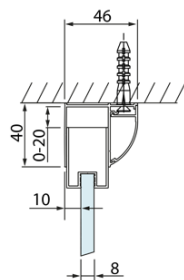

## Rozměry

**Šířka:** 1200 mm  
**Výška:** 2000 mm

## Parametry

**Barva profilu:** Chrom - Leštěný hliník  
**Tvar:** Dveře do niky  
**Typ otevírání:** Posuvné  
**Směr otevírání:** Univerzální  
**Šířka vstupu:** 475 mm  
**Typ výplně:** Čiré sklo  
**Úprava skla:** Antidrop  
**Tloušťka skla:** 8 mm  
**Instalační šířka od:** 1170 mm  
**Instalační šířka do:** 1210 mm  
**Vlastnosti:** Rámové provedení  
**Hmotnost / ks:** 46.03 kg  
**Balení:** 1 ks  
**Záruka:** 2 roky

## Technický list

Model	A	B	C
DL1015	970-1010	375	~437
DL1115	1070-1110	425	~487
DL1215	1170-1210	475	~537
DL1315	1270-1310	525	~587
DL1415	1370-1410	575	~637

Model	A	C	D
DL1015	970-1010	375	~437
DL1115	1070-1110	425	~487
DL1215	1170-1210	475	~537
DL1315	1270-1310	525	~587
DL1415	1370-1410	575	~637