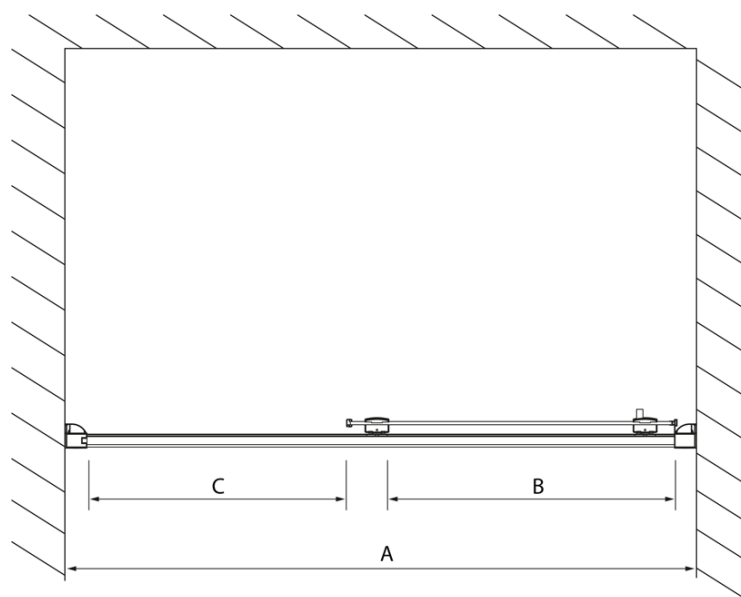

## Rozměry

**Šířka:** 1200 mm  
**Výška:** 2000 mm

## Parametry

**Barva profilu:** Chrom - Leštěný hliník  
**Tvar:** Dveře do niky  
**Typ otevírání:** Posuvné  
**Směr otevírání:** Univerzální  
**Šířka vstupu:** 475 mm  
**Typ výplně:** Čiré sklo  
**Úprava skla:** Antidrop  
**Tloušťka skla:** 8 mm  
**Instalační šířka od:** 1170 mm  
**Instalační šířka do:** 1210 mm  
**Vlastnosti:** Rámové provedení  
**Hmotnost / ks:** 46.03 kg  
**Balení:** 1 ks  
**Záruka:** 2 roky

## Technický list

Model	A	B	C
DL1015	970-1010	375	~437
DL1115	1070-1110	425	~487
DL1215	1170-1210	475	~537
DL1315	1270-1310	525	~587
DL1415	1370-1410	575	~637

Model	A	C	D
DL1015	970-1010	375	~437
DL1115	1070-1110	425	~487
DL1215	1170-1210	475	~537
DL1315	1270-1310	525	~587
DL1415	1370-1410	575	~637