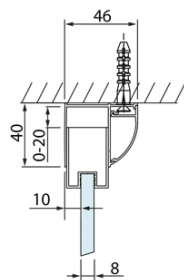

Objednací kód: DL1215

Základní informace

Značka: Polysan
Série: LUCIS LINE

Rozměry

Šířka: 1200 mm
Výška: 2000 mm

Parametry

Barva profilu: Chrom - Leštěný hliník
Tvar: Dveře do niky
Typ otevírání: Posuvné
Směr otevírání: Univerzální
Šířka vstupu: 475 mm
Typ výplně: Čiré sklo
Úprava skla: Antidrop
Tloušťka skla: 8 mm
Instalační šířka od: 1170 mm
Instalační šířka do: 1210 mm
Vlastnosti: Rámové provedení
Hmotnost / ks: 46.03 kg
Balení: 1 ks
Záruka: 2 roky

Technický list

Model	A	B	C
DL1015	970-1010	375	~437
DL1115	1070-1110	425	~487
DL1215	1170-1210	475	~537
DL1315	1270-1310	525	~587
DL1415	1370-1410	575	~637

Model	A	C	D
DL1015	970-1010	375	~437
DL1115	1070-1110	425	~487
DL1215	1170-1210	475	~537
DL1315	1270-1310	525	~587
DL1415	1370-1410	575	~637

Model	B
DL3215	670-690
DL3315	770-790
DL3415	870-890
DL3515	970-990