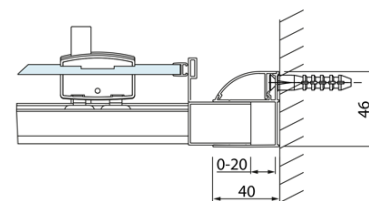

Objednací kód: DL1215

Základní informace

Značka: Polysan
Série: LUCIS LINE

Rozměry

Šířka: 1200 mm
Výška: 2000 mm

Parametry

Barva profilu: Chrom - Leštěný hliník
Tvar: Dveře do niky
Typ otevírání: Posuvné
Směr otevírání: Univerzální
Šířka vstupu: 475 mm
Typ výplně: Čiré sklo
Úprava skla: Antidrop
Tloušťka skla: 8 mm
Instalační šířka od: 1170 mm
Instalační šířka do: 1210 mm
Vlastnosti: Rámové provedení
Hmotnost / ks: 46.03 kg
Balení: 1 ks
Záruka: 2 roky

Technický list

Model	A	B	C
DL1015	970-1010	375	~437
DL1115	1070-1110	425	~487
DL1215	1170-1210	475	~537
DL1315	1270-1310	525	~587
DL1415	1370-1410	575	~637

Model	A	C	D
DL1015	970-1010	375	~437
DL1115	1070-1110	425	~487
DL1215	1170-1210	475	~537
DL1315	1270-1310	525	~587
DL1415	1370-1410	575	~637

Model	B
DL3215	670-690
DL3315	770-790
DL3415	870-890
DL3515	970-990