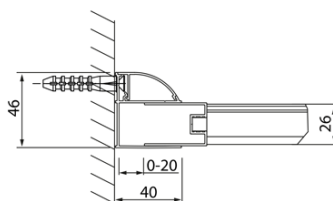

Objednací kód: DL1215

Základní informace

Značka: Polysan
Série: LUCIS LINE

Rozměry

Šířka: 1200 mm
Výška: 2000 mm

Parametry

Barva profilu: Chrom - Leštěný hliník
Tvar: Dveře do niky
Typ otevírání: Posuvné
Směr otevírání: Univerzální
Šířka vstupu: 475 mm
Typ výplně: Čiré sklo
Úprava skla: Antidrop
Tloušťka skla: 8 mm
Instalační šířka od: 1170 mm
Instalační šířka do: 1210 mm
Vlastnosti: Rámové provedení
Hmotnost / ks: 46.03 kg
Balení: 1 ks
Záruka: 2 roky

Technický list

Model	A	B	C
DL1015	970-1010	375	~437
DL1115	1070-1110	425	~487
DL1215	1170-1210	475	~537
DL1315	1270-1310	525	~587
DL1415	1370-1410	575	~637

Model	A	C	D
DL1015	970-1010	375	~437
DL1115	1070-1110	425	~487
DL1215	1170-1210	475	~537
DL1315	1270-1310	525	~587
DL1415	1370-1410	575	~637

Model	B
DL3215	670-690
DL3315	770-790
DL3415	870-890
DL3515	970-990