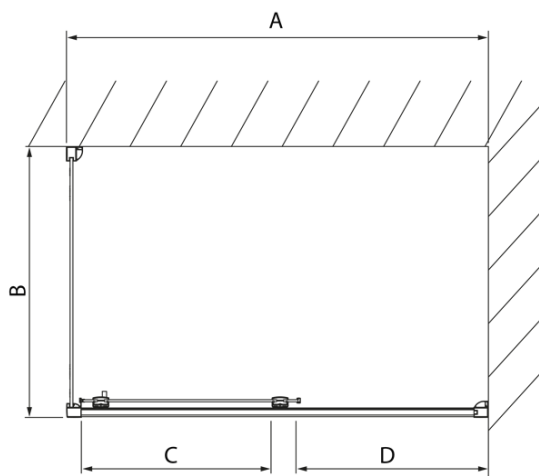

Objednací kód: DL1215

Základní informace

Značka: Polysan
Série: LUCIS LINE

Rozměry

Šířka: 1200 mm
Výška: 2000 mm

Parametry

Barva profilu: Chrom - Leštěný hliník
Tvar: Dveře do niky
Typ otevírání: Posuvné
Směr otevírání: Univerzální
Šířka vstupu: 475 mm
Typ výplně: Čiré sklo
Úprava skla: Antidrop
Tloušťka skla: 8 mm
Instalační šířka od: 1170 mm
Instalační šířka do: 1210 mm
Vlastnosti: Rámové provedení
Hmotnost / ks: 46.03 kg
Balení: 1 ks
Záruka: 2 roky

Technický list

Model	A	B	C
DL1015	970-1010	375	~437
DL1115	1070-1110	425	~487
DL1215	1170-1210	475	~537
DL1315	1270-1310	525	~587
DL1415	1370-1410	575	~637

Model	A	C	D
DL1015	970-1010	375	~437
DL1115	1070-1110	425	~487
DL1215	1170-1210	475	~537
DL1315	1270-1310	525	~587
DL1415	1370-1410	575	~637

Model	B
DL3215	670-690
DL3315	770-790
DL3415	870-890
DL3515	970-990