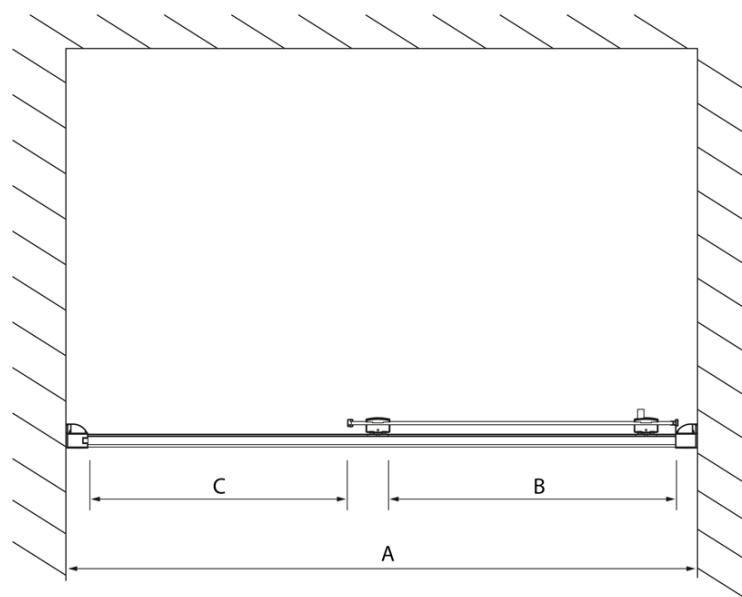

Objednací kód: DL1215

Základní informace

Značka: Polysan
Série: LUCIS LINE

Rozměry

Šířka: 1200 mm
Výška: 2000 mm

Parametry

Barva profilu: Chrom - Leštěný hliník
Tvar: Dveře do niky
Typ otevírání: Posuvné
Směr otevírání: Univerzální
Šířka vstupu: 475 mm
Typ výplně: Čiré sklo
Úprava skla: Antidrop
Tloušťka skla: 8 mm
Instalační šířka od: 1170 mm
Instalační šířka do: 1210 mm
Vlastnosti: Rámové provedení
Hmotnost / ks: 46.03 kg
Balení: 1 ks
Záruka: 2 roky

Technický list

Model	A	B	C
DL1015	970-1010	375	~437
DL1115	1070-1110	425	~487
DL1215	1170-1210	475	~537
DL1315	1270-1310	525	~587
DL1415	1370-1410	575	~637

Model	A	C	D
DL1015	970-1010	375	~437
DL1115	1070-1110	425	~487
DL1215	1170-1210	475	~537
DL1315	1270-1310	525	~587
DL1415	1370-1410	575	~637

Model	B
DL3215	670-690
DL3315	770-790
DL3415	870-890
DL3515	970-990