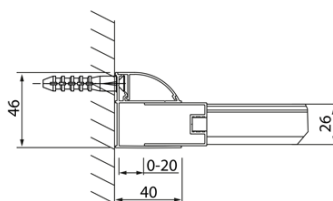

Objednací kód: DL1115

Základní informace

Značka: Polysan
Série: LUCIS LINE

Rozměry

Šířka: 1100 mm
Výška: 2000 mm

Parametry

Barva profilu: Chrom - Leštěný hliník
Tvar: Dveře do niky
Typ otevírání: Posuvné
Směr otevírání: Univerzální
Šířka vstupu: 425 mm
Typ výplně: Čiré sklo
Úprava skla: Antidrop
Tloušťka skla: 8 mm
Instalační šířka od: 1070 mm
Instalační šířka do: 1110 mm
Vlastnosti: Rámové provedení
Hmotnost / ks: 53.02 kg
Balení: 1 ks
Záruka: 2 roky

Technický list

Model	A	B	C
DL1015	970-1010	375	~437
DL1115	1070-1110	425	~487
DL1215	1170-1210	475	~537
DL1315	1270-1310	525	~587
DL1415	1370-1410	575	~637

Model	A	C	D
DL1015	970-1010	375	~437
DL1115	1070-1110	425	~487
DL1215	1170-1210	475	~537
DL1315	1270-1310	525	~587
DL1415	1370-1410	575	~637

Model	B
DL3215	670-690
DL3315	770-790
DL3415	870-890
DL3515	970-990