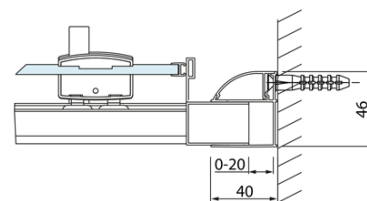

Objednací kód: DL1115

Základní informace

Značka: Polysan
Série: LUCIS LINE

Rozměry

Šířka: 1100 mm
Výška: 2000 mm

Parametry

Barva profilu: Chrom - Leštěný hliník
Tvar: Dveře do niky
Typ otevírání: Posuvné
Směr otevírání: Univerzální
Šířka vstupu: 425 mm
Typ výplně: Čiré sklo
Úprava skla: Antidrop
Tloušťka skla: 8 mm
Instalační šířka od: 1070 mm
Instalační šířka do: 1110 mm
Vlastnosti: Rámové provedení
Hmotnost / ks: 53.02 kg
Balení: 1 ks
Záruka: 2 roky

Technický list

Model	A	B	C
DL1015	970-1010	375	~437
DL1115	1070-1110	425	~487
DL1215	1170-1210	475	~537
DL1315	1270-1310	525	~587
DL1415	1370-1410	575	~637

Model	A	C	D
DL1015	970-1010	375	~437
DL1115	1070-1110	425	~487
DL1215	1170-1210	475	~537
DL1315	1270-1310	525	~587
DL1415	1370-1410	575	~637

Model	B
DL3215	670-690
DL3315	770-790
DL3415	870-890
DL3515	970-990