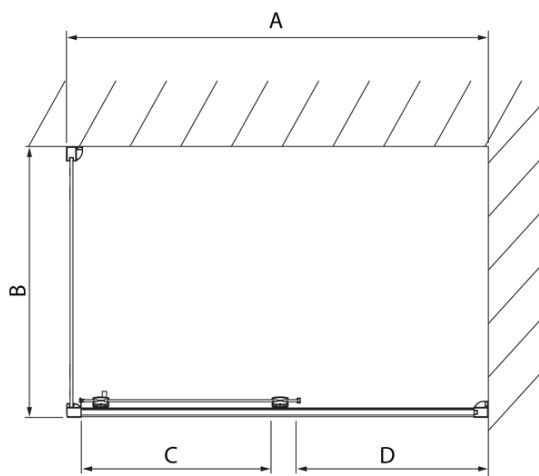

Objednací kód: DL1115

Základní informace

Značka: Polysan
Série: LUCIS LINE

Rozměry

Šířka: 1100 mm
Výška: 2000 mm

Parametry

Barva profilu: Chrom - Leštěný hliník
Tvar: Dveře do niky
Typ otevírání: Posuvné
Směr otevírání: Univerzální
Šířka vstupu: 425 mm
Typ výplně: Čiré sklo
Úprava skla: Antidrop
Tloušťka skla: 8 mm
Instalační šířka od: 1070 mm
Instalační šířka do: 1110 mm
Vlastnosti: Rámové provedení
Hmotnost / ks: 53.02 kg
Balení: 1 ks
Záruka: 2 roky

Technický list

Model	A	B	C
DL1015	970-1010	375	~437
DL1115	1070-1110	425	~487
DL1215	1170-1210	475	~537
DL1315	1270-1310	525	~587
DL1415	1370-1410	575	~637

Model	A	C	D
DL1015	970-1010	375	~437
DL1115	1070-1110	425	~487
DL1215	1170-1210	475	~537
DL1315	1270-1310	525	~587
DL1415	1370-1410	575	~637

Model	B
DL3215	670-690
DL3315	770-790
DL3415	870-890
DL3515	970-990