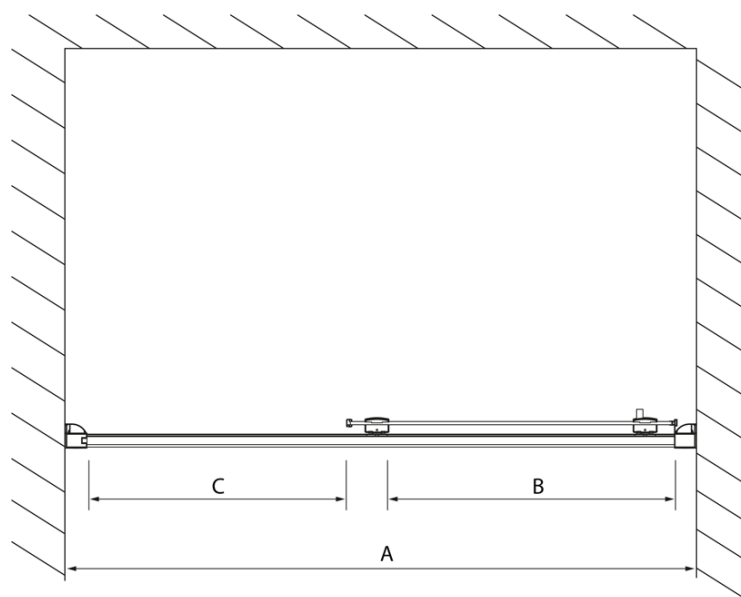

Objednací kód: DL1115

Základní informace

Značka: Polysan
Série: LUCIS LINE

Rozměry

Šířka: 1100 mm
Výška: 2000 mm

Parametry

Barva profilu: Chrom - Leštěný hliník
Tvar: Dveře do niky
Typ otevírání: Posuvné
Směr otevírání: Univerzální
Šířka vstupu: 425 mm
Typ výplně: Čiré sklo
Úprava skla: Antidrop
Tloušťka skla: 8 mm
Instalační šířka od: 1070 mm
Instalační šířka do: 1110 mm
Vlastnosti: Rámové provedení
Hmotnost / ks: 53.02 kg
Balení: 1 ks
Záruka: 2 roky

Technický list

Model	A	B	C
DL1015	970-1010	375	~437
DL1115	1070-1110	425	~487
DL1215	1170-1210	475	~537
DL1315	1270-1310	525	~587
DL1415	1370-1410	575	~637

Model	A	C	D
DL1015	970-1010	375	~437
DL1115	1070-1110	425	~487
DL1215	1170-1210	475	~537
DL1315	1270-1310	525	~587
DL1415	1370-1410	575	~637

Model	B
DL3215	670-690
DL3315	770-790
DL3415	870-890
DL3515	970-990