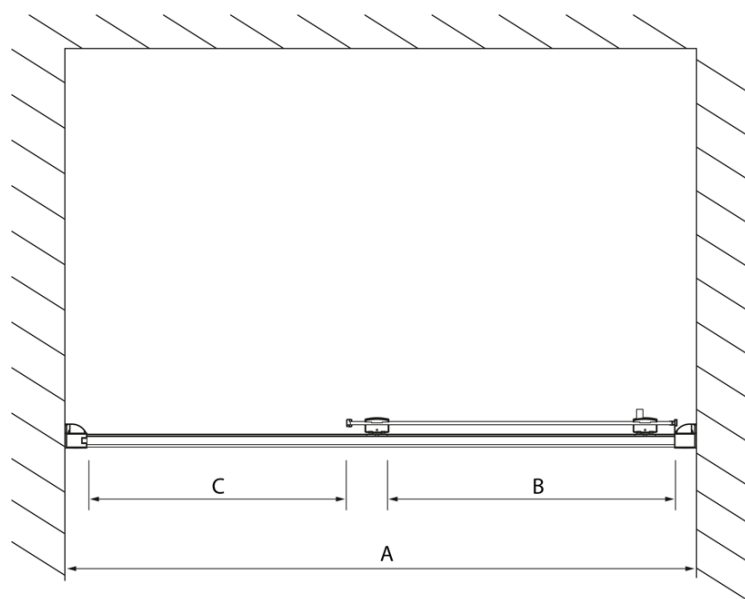

Objednací kód: DL1115

Základní informace

Značka: Polysan
Série: LUCIS LINE

Rozměry

Šířka: 1100 mm
Výška: 2000 mm

Parametry

Barva profilu: Chrom - Leštěný hliník
Tvar: Dveře do niky
Typ otevírání: Posuvné
Směr otevírání: Univerzální
Šířka vstupu: 425 mm
Typ výplně: Čiré sklo
Úprava skla: Antidrop
Tloušťka skla: 8 mm
Instalační šířka od: 1070 mm
Instalační šířka do: 1110 mm
Vlastnosti: Rámové provedení
Hmotnost / ks: 53.02 kg
Balení: 1 ks
Záruka: 2 roky

Technický list

Model	A	B	C
DL1015	970-1010	375	~437
DL1115	1070-1110	425	~487
DL1215	1170-1210	475	~537
DL1315	1270-1310	525	~587
DL1415	1370-1410	575	~637

Model	A	C	D
DL1015	970-1010	375	~437
DL1115	1070-1110	425	~487
DL1215	1170-1210	475	~537
DL1315	1270-1310	525	~587
DL1415	1370-1410	575	~637

Model	B
DL3215	670-690
DL3315	770-790
DL3415	870-890
DL3515	970-990