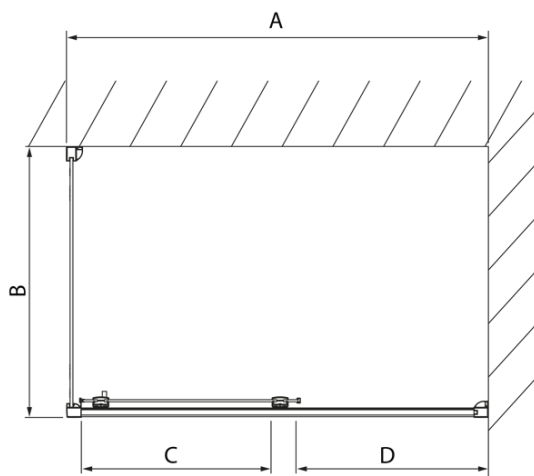

Objednací kód: DL1115

Základní informace

Značka: Polysan
Série: LUCIS LINE

Rozměry

Šířka: 1100 mm
Výška: 2000 mm

Parametry

Barva profilu: Chrom - Leštěný hliník
Tvar: Dveře do niky
Typ otevírání: Posuvné
Směr otevírání: Univerzální
Šířka vstupu: 425 mm
Typ výplně: Čiré sklo
Úprava skla: Antidrop
Tloušťka skla: 8 mm
Instalační šířka od: 1070 mm
Instalační šířka do: 1110 mm
Vlastnosti: Rámové provedení
Hmotnost / ks: 53.02 kg
Balení: 1 ks
Záruka: 2 roky

Technický list

Model	A	B	C
DL1015	970-1010	375	~437
DL1115	1070-1110	425	~487
DL1215	1170-1210	475	~537
DL1315	1270-1310	525	~587
DL1415	1370-1410	575	~637

Model	A	C	D
DL1015	970-1010	375	~437
DL1115	1070-1110	425	~487
DL1215	1170-1210	475	~537
DL1315	1270-1310	525	~587
DL1415	1370-1410	575	~637

Model	B
DL3215	670-690
DL3315	770-790
DL3415	870-890
DL3515	970-990