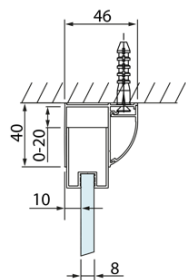

Objednací kód: DL1115

Základní informace

Značka: Polysan
Série: LUCIS LINE

Rozměry

Šířka: 1100 mm
Výška: 2000 mm

Parametry

Barva profilu: Chrom - Leštěný hliník
Tvar: Dveře do niky
Typ otevírání: Posuvné
Směr otevírání: Univerzální
Šířka vstupu: 425 mm
Typ výplně: Čiré sklo
Úprava skla: Antidrop
Tloušťka skla: 8 mm
Instalační šířka od: 1070 mm
Instalační šířka do: 1110 mm
Vlastnosti: Rámové provedení
Hmotnost / ks: 53.02 kg
Balení: 1 ks
Záruka: 2 roky

Technický list

Model	A	B	C
DL1015	970-1010	375	~437
DL1115	1070-1110	425	~487
DL1215	1170-1210	475	~537
DL1315	1270-1310	525	~587
DL1415	1370-1410	575	~637

Model	A	C	D
DL1015	970-1010	375	~437
DL1115	1070-1110	425	~487
DL1215	1170-1210	475	~537
DL1315	1270-1310	525	~587
DL1415	1370-1410	575	~637

Model	B
DL3215	670-690
DL3315	770-790
DL3415	870-890
DL3515	970-990