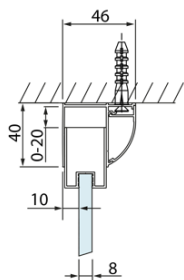

Objednací kód: DL1115

Základní informace

Značka: Polysan
Série: LUCIS LINE

Rozměry

Šířka: 1100 mm
Výška: 2000 mm

Parametry

Barva profilu: Chrom - Leštěný hliník
Tvar: Dveře do niky
Typ otevírání: Posuvné
Směr otevírání: Univerzální
Šířka vstupu: 425 mm
Typ výplně: Čiré sklo
Úprava skla: Antidrop
Tloušťka skla: 8 mm
Instalační šířka od: 1070 mm
Instalační šířka do: 1110 mm
Vlastnosti: Rámové provedení
Hmotnost / ks: 53.02 kg
Balení: 1 ks
Záruka: 2 roky

Technický list

Model	A	B	C
DL1015	970-1010	375	~437
DL1115	1070-1110	425	~487
DL1215	1170-1210	475	~537
DL1315	1270-1310	525	~587
DL1415	1370-1410	575	~637

Model	A	C	D
DL1015	970-1010	375	~437
DL1115	1070-1110	425	~487
DL1215	1170-1210	475	~537
DL1315	1270-1310	525	~587
DL1415	1370-1410	575	~637

Model	B
DL3215	670-690
DL3315	770-790
DL3415	870-890
DL3515	970-990