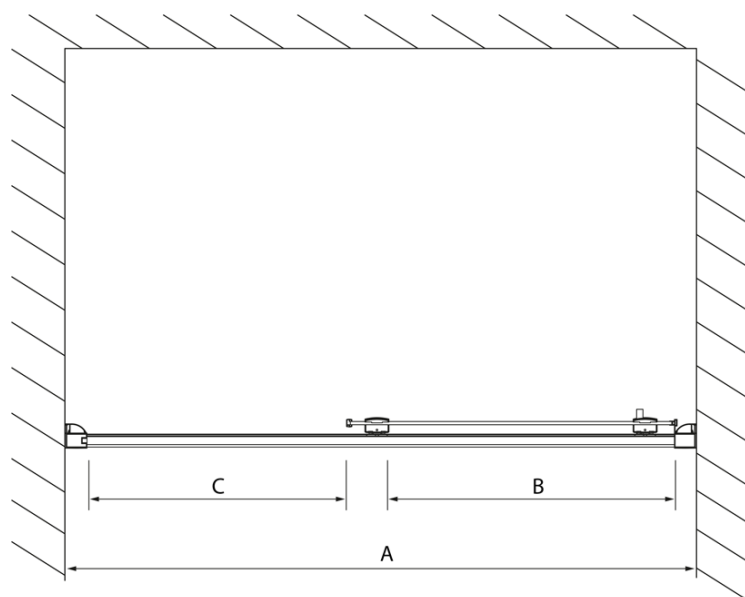

Objednací kód: DL1115

Základní informace

Značka: Polysan
Série: LUCIS LINE

Rozměry

Šířka: 1100 mm
Výška: 2000 mm

Parametry

Barva profilu: Chrom - Leštěný hliník
Tvar: Dveře do niky
Typ otevírání: Posuvné
Směr otevírání: Univerzální
Šířka vstupu: 425 mm
Typ výplně: Čiré sklo
Úprava skla: Antidrop
Tloušťka skla: 8 mm
Instalační šířka od: 1070 mm
Instalační šířka do: 1110 mm
Vlastnosti: Rámové provedení
Hmotnost / ks: 53.02 kg
Balení: 1 ks
Záruka: 2 roky

Technický list

Model	A	B	C
DL1015	970-1010	375	~437
DL1115	1070-1110	425	~487
DL1215	1170-1210	475	~537
DL1315	1270-1310	525	~587
DL1415	1370-1410	575	~637

Model	A	C	D
DL1015	970-1010	375	~437
DL1115	1070-1110	425	~487
DL1215	1170-1210	475	~537
DL1315	1270-1310	525	~587
DL1415	1370-1410	575	~637

Model	B
DL3215	670-690
DL3315	770-790
DL3415	870-890
DL3515	970-990