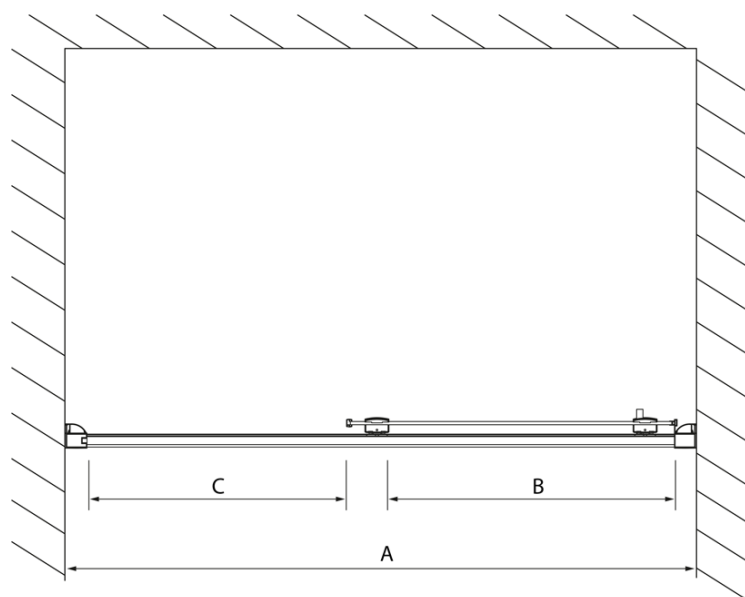

## Rozměry

**Šířka:** 1000 mm  
**Výška:** 2000 mm

## Parametry

**Barva profilu:** Chrom - Leštěný hliník  
**Tvar:** Dveře do niky  
**Typ otevírání:** Posuvné  
**Směr otevírání:** Univerzální  
**Šířka vstupu:** 375 mm  
**Typ výplně:** Čiré sklo  
**Úprava skla:** Antidrop  
**Tloušťka skla:** 8 mm  
**Instalační šířka od:** 970 mm  
**Instalační šířka do:** 1010 mm  
**Vlastnosti:** Rámové provedení  
**Hmotnost / ks:** 40.0 kg  
**Balení:** 1 ks  
**Záruka:** 2 roky

## Technický list

Model	A	B	C
DL1015	970-1010	375	~437
DL1115	1070-1110	425	~487
DL1215	1170-1210	475	~537
DL1315	1270-1310	525	~587
DL1415	1370-1410	575	~637

Model	A	C	D
DL1015	970-1010	375	~437
DL1115	1070-1110	425	~487
DL1215	1170-1210	475	~537
DL1315	1270-1310	525	~587
DL1415	1370-1410	575	~637