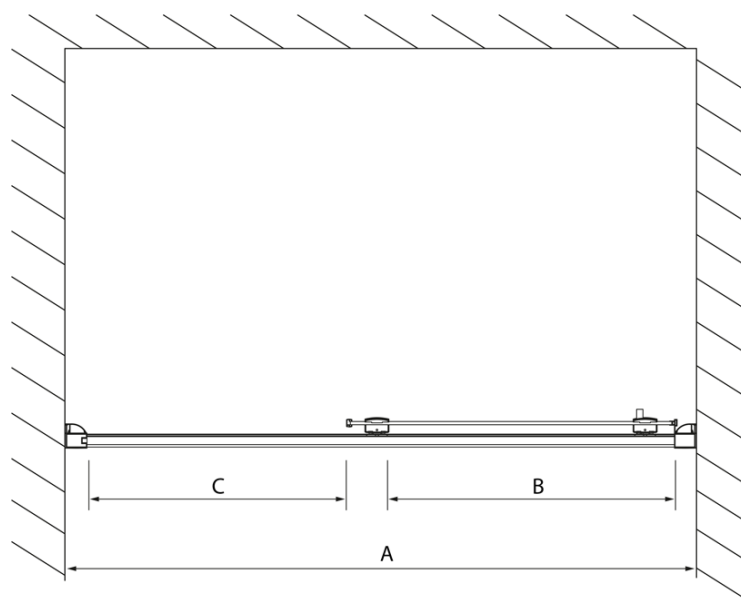

## Rozměry

**Šířka:** 1000 mm  
**Výška:** 2000 mm

## Parametry

**Barva profilu:** Chrom - Leštěný hliník  
**Tvar:** Dveře do niky  
**Typ otevírání:** Posuvné  
**Směr otevírání:** Univerzální  
**Šířka vstupu:** 375 mm  
**Typ výplně:** Čiré sklo  
**Úprava skla:** Antidrop  
**Tloušťka skla:** 8 mm  
**Instalační šířka od:** 970 mm  
**Instalační šířka do:** 1010 mm  
**Vlastnosti:** Rámové provedení  
**Hmotnost / ks:** 40.0 kg  
**Balení:** 1 ks  
**Záruka:** 2 roky

## Technický list

Model	A	B	C
DL1015	970-1010	375	~437
DL1115	1070-1110	425	~487
DL1215	1170-1210	475	~537
DL1315	1270-1310	525	~587
DL1415	1370-1410	575	~637

Model	A	C	D
DL1015	970-1010	375	~437
DL1115	1070-1110	425	~487
DL1215	1170-1210	475	~537
DL1315	1270-1310	525	~587
DL1415	1370-1410	575	~637