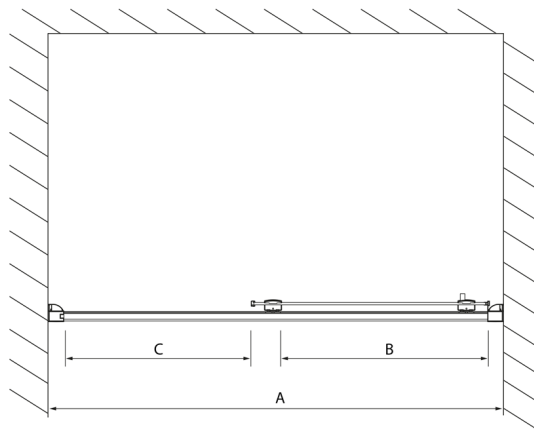

LUCIS LINE sprchové dveře 1000mm, čiré sklo

Objednací kód: DL1015

Rozměry

Šířka: 1000 mm
Výška: 2000 mm

Parametry

Záruka: 2 roky

Technický list

Model	A	B	C
DL1015	970-1010	375	~437
DL1115	1070-1110	425	~487
DL1215	1170-1210	475	~537
DL1315	1270-1310	525	~587
DL1415	1370-1410	575	~637

Model	A	C	D
DL1015	970-1010	375	~437
DL1115	1070-1110	425	~487
DL1215	1170-1210	475	~537
DL1315	1270-1310	525	~587
DL1415	1370-1410	575	~637

Model	B
DL3215	670-690
DL3315	770-790
DL3415	870-890
DL3515	970-990