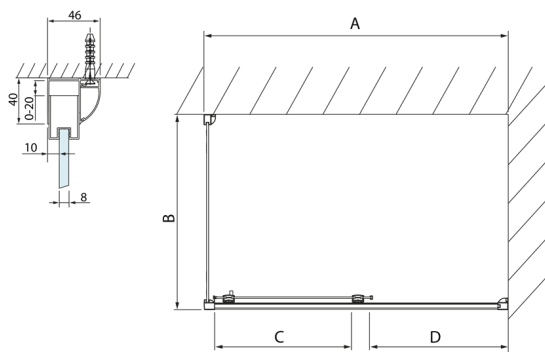

Objednací kód: DL1015

Rozměry

Šířka: 1000 mm
Výška: 2000 mm

Parametry

Záruka: 2 roky

Technický list

Model	A	B	C
DL1015	970-1010	375	~437
DL1115	1070-1110	425	~487
DL1215	1170-1210	475	~537
DL1315	1270-1310	525	~587
DL1415	1370-1410	575	~637

Model	A	C	D
DL1015	970-1010	375	~437
DL1115	1070-1110	425	~487
DL1215	1170-1210	475	~537
DL1315	1270-1310	525	~587
DL1415	1370-1410	575	~637

Model	B
DL3215	670-690
DL3315	770-790
DL3415	870-890
DL3515	970-990