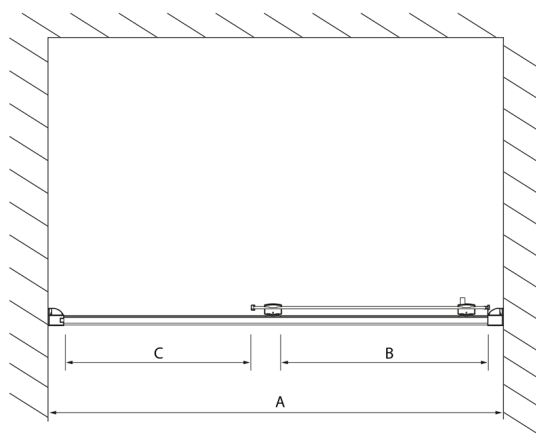

Objednací kód: DL1015

Rozměry

Šířka: 1000 mm
Výška: 2000 mm

Parametry

Záruka: 2 roky

Technický list

Model	A	B	C
DL1015	970-1010	375	~437
DL1115	1070-1110	425	~487
DL1215	1170-1210	475	~537
DL1315	1270-1310	525	~587
DL1415	1370-1410	575	~637

Model	A	C	D
DL1015	970-1010	375	~437
DL1115	1070-1110	425	~487
DL1215	1170-1210	475	~537
DL1315	1270-1310	525	~587
DL1415	1370-1410	575	~637

Model	B
DL3215	670-690
DL3315	770-790
DL3415	870-890
DL3515	970-990