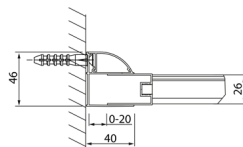

LUCIS LINE sprchové dveře 1000mm, čiré sklo

Objednací kód: DL1015

Rozměry

Šířka: 1000 mm
Výška: 2000 mm

Parametry

Záruka: 2 roky

Technický list

Model	A	B	C
DL1015	970-1010	375	~437
DL1115	1070-1110	425	~487
DL1215	1170-1210	475	~537
DL1315	1270-1310	525	~587
DL1415	1370-1410	575	~637

Model	A	C	D
DL1015	970-1010	375	~437
DL1115	1070-1110	425	~487
DL1215	1170-1210	475	~537
DL1315	1270-1310	525	~587
DL1415	1370-1410	575	~637

Model	B
DL3215	670-690
DL3315	770-790
DL3415	870-890
DL3515	970-990