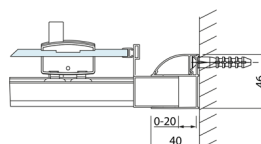

Objednací kód: DL1015

Rozměry

Šířka: 1000 mm
Výška: 2000 mm

Parametry

Záruka: 2 roky

Technický list

Model	A	B	C
DL1015	970-1010	375	~437
DL1115	1070-1110	425	~487
DL1215	1170-1210	475	~537
DL1315	1270-1310	525	~587
DL1415	1370-1410	575	~637

Model	A	C	D
DL1015	970-1010	375	~437
DL1115	1070-1110	425	~487
DL1215	1170-1210	475	~537
DL1315	1270-1310	525	~587
DL1415	1370-1410	575	~637

Model	B
DL3215	670-690
DL3315	770-790
DL3415	870-890
DL3515	970-990