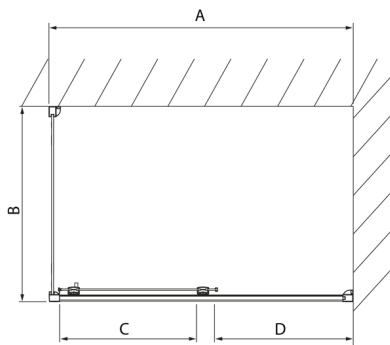

LUCIS LINE sprchové dveře 1000mm, čiré sklo

Objednací kód: DL1015

Rozměry

Šířka: 1000 mm
Výška: 2000 mm

Parametry

Záruka: 2 roky

Technický list

Model	A	B	C
DL1015	970-1010	375	~437
DL1115	1070-1110	425	~487
DL1215	1170-1210	475	~537
DL1315	1270-1310	525	~587
DL1415	1370-1410	575	~637

Model	A	C	D
DL1015	970-1010	375	~437
DL1115	1070-1110	425	~487
DL1215	1170-1210	475	~537
DL1315	1270-1310	525	~587
DL1415	1370-1410	575	~637

Model	B
DL3215	670-690
DL3315	770-790
DL3415	870-890
DL3515	970-990