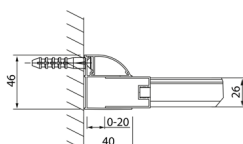

Objednací kód: DL1015

Rozměry

Šířka: 1000 mm
Výška: 2000 mm

Parametry

Záruka: 2 roky

Technický list

Model	A	B	C
DL1015	970-1010	375	~437
DL1115	1070-1110	425	~487
DL1215	1170-1210	475	~537
DL1315	1270-1310	525	~587
DL1415	1370-1410	575	~637

Model	A	C	D
DL1015	970-1010	375	~437
DL1115	1070-1110	425	~487
DL1215	1170-1210	475	~537
DL1315	1270-1310	525	~587
DL1415	1370-1410	575	~637

Model	B
DL3215	670-690
DL3315	770-790
DL3415	870-890
DL3515	970-990