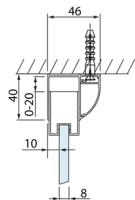

LUCIS LINE sprchové dveře 1000mm, čiré sklo

Objednací kód: DL1015

Rozměry

Šířka: 1000 mm
Výška: 2000 mm

Parametry

Záruka: 2 roky

Technický list

Model	A	B	C
DL1015	970-1010	375	~437
DL1115	1070-1110	425	~487
DL1215	1170-1210	475	~537
DL1315	1270-1310	525	~587
DL1415	1370-1410	575	~637

Model	A	C	D
DL1015	970-1010	375	~437
DL1115	1070-1110	425	~487
DL1215	1170-1210	475	~537
DL1315	1270-1310	525	~587
DL1415	1370-1410	575	~637

Model	B
DL3215	670-690
DL3315	770-790
DL3415	870-890
DL3515	970-990