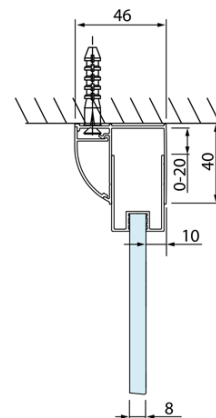

### Rozměry

Šířka: 900 mm  
Výška: 2000 mm

### Parametry

Barva profilu: Chrom - Leštěný hliník  
Tvar: Dveře do niky  
Typ otevírání: Skládací  
Směr otevírání: Univerzální  
Šířka vstupu: 675 mm  
Typ výplně: Čiré sklo  
Úprava skla: Antidrop  
Tloušťka skla: 4 mm  
Instalační šířka od: 870 mm  
Instalační šířka do: 910 mm  
Vlastnosti: Rámové provedení  
Hmotnost / ks: 23.99 kg  
Balení: 1 ks  
Záruka: 2 roky

## Technický list

Model	A	B
DL2715	770-810	575
DL2815	870-910	675

# LUCIS LINE skládací sprchové dveře 900mm, čiré sklo

Model	A	C
DL2715	770-810	575
DL2815	870-910	675

Model	B
DL3215	670-690
DL3315	770-790
DL3415	870-890
DL3515	970-990